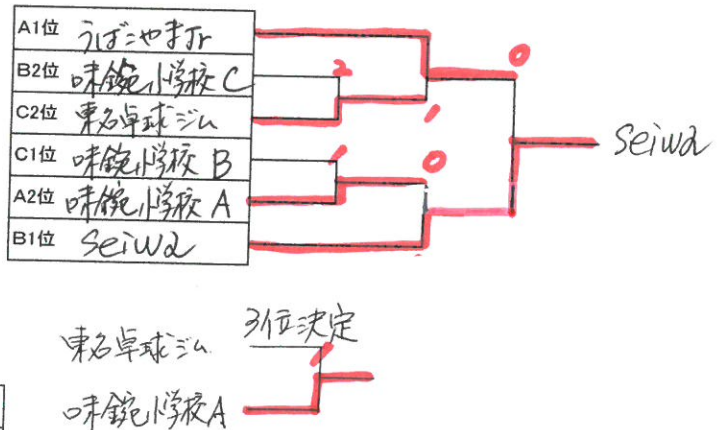

Cリーグ

	ワイルドホースB	東名卓球ジムA	太子小学校B	勝敗	順位
ワイルドホースB		1-3	3-0	1-1	2
東名卓球ジムA	3-1		3-0	2-0	1
太子小学校B	0-3	0-3		0-2	3

Cリーグ

	味鏡小学校B	ワイルドホース	東名卓球ジム	太子小学校B	勝敗	順位
味鏡小学校B		3-0	3-1	3-0	3-0	1
ワイルドホース	0-3		2-3	2-3	0-3	4
東名卓球ジム	1-3	3-2		3-2	2-1	2
太子小学校B	0-3	3-2	2-3		1-1	3

Dリーグ

	味鏡小学校A	蓬萊ジュニア卓球	ワイルドホースD	勝敗	順位
味鏡小学校A		3-1	3-2	2-0	1
蓬萊ジュニア卓球	1-3		2-3	0-2	3
ワイルドホースD	2-3	3-2		1-1	2

(男子の部 決定トーナメント)

(女子の部 決定トーナメント)

タイムテーブル

	9:30~	10:30~	11:30~	12:30~	13:00~	14:00~	15:00~
男子	1コート	ワA-東B	東B-太A	太A-ワA	昼食	男子	
	2コート	滝ノ水	味B-ワC	ワC-滝ノ水		A-D	男子
	3コート	ワB-太B	太B-東A	東A-ワB		男子	決勝
	4コート	味A-ワD	ワD-蓬	蓬ノ水A		C-B	
女子	5コート	味A-う	うノ蓬	蓬ノ水A	女子	女子	
	6コート	Sノ味D	味C-S	Sノ太A	B2-C2	準決勝	女子
	7コート	太A-味C	味D-太A	味C-味D	女子	女子	決勝
	8コート	味B-太B	東ノ味B	味B-ワ	C1-A2	準決勝	
	9コート	ワノ東	太B-ワ	東ノ太B			