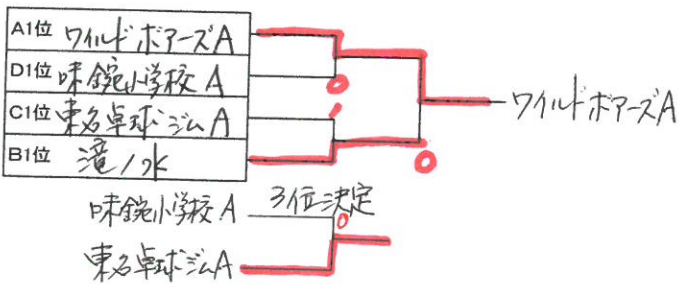

Bリーグ

	滝ノ水	ワイルドホースC	味鏡小学校B	勝敗	順位
滝ノ水		3-0	3-0	2-0	1
ワイルドホースC	0-3		3-1	1-1	2
味鏡小学校B	0-3	1-3		0-2	3

Bリーグ

	Seiwa	太子小学校A	味鏡小学校C	味鏡小学校D	勝敗	順位
Seiwa		3-0	3-0	3-0	3-0	1
太子小学校A	0-3		1-3	3-0	1-2	3
味鏡小学校C	0-3	3-1		3-0	2-1	2
味鏡小学校D	0-3	0-3	0-3		0-3	4

Cリーグ

	ワイルドホースB	東名卓球ジムA	太子小学校B	勝敗	順位
ワイルドホースB		1-3	3-0	1-1	2
東名卓球ジムA	3-1		3-0	2-0	1
太子小学校B	0-3	0-3		0-2	3

Cリーグ

	味鏡小学校B	ワイルドホース	東名卓球ジム	太子小学校B	勝敗	順位
味鏡小学校B		3-0	3-1	3-0	3-0	1
ワイルドホース	0-3		2-3	2-3	0-3	4
東名卓球ジム	1-3	3-2		3-2	2-1	2
太子小学校B	0-3	3-2	2-3		1-1	3

Dリーグ

	味鏡小学校A	蓬萊ジュニア卓球	ワイルドホースD	勝敗	順位
味鏡小学校A		3-1	3-2	2-0	1
蓬萊ジュニア卓球	1-3		2-3	0-2	3
ワイルドホースD	2-3	3-2		1-1	2

(男子の部 決定トーナメント)

(女子の部 決定トーナメント)

タイムテーブル

	9:30~	10:30~	11:30~	12:30~	13:00~	14:00~	15:00~
男子	1コート	ワA-東B	東B-太A	太A-ワA	昼食	男子	
	2コート	滝ノ水	味B-ワC	ワC-滝ノ水		A-D	男子
	3コート	ワB-太B	太B-東A	東A-ワB		男子	決勝
	4コート	味A-ワD	ワD-蓬	蓬ノ水A		C-B	
女子	5コート	味A-う	うノ蓬	蓬ノ水A	女子	女子	
	6コート	Sノ味D	味C-S	Sノ太A	B2-C2	準決勝	女子
	7コート	太A-味C	味D-太A	味C-味D	女子	女子	決勝
	8コート	味B-太B	東ノ味B	味B-ワ	C1-A2	準決勝	
	9コート	ワノ東	太B-ワ	東ノ太B			