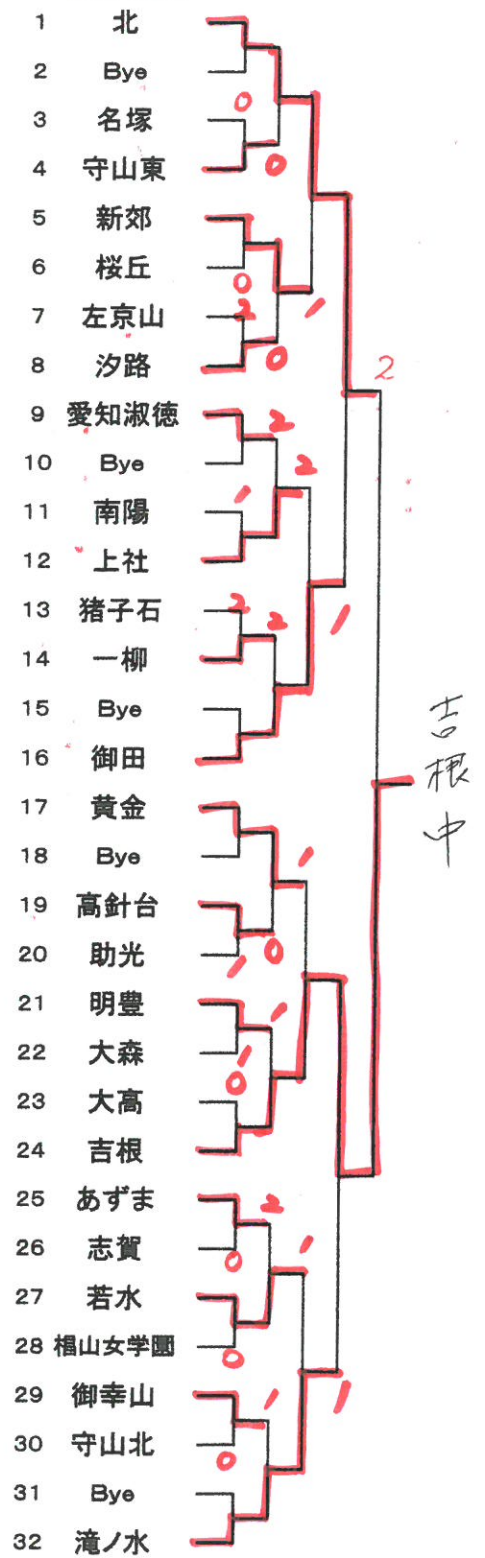

第22回名古屋市中学生団体卓球選手権大会

平成28年3月5日(土)
主催：名古屋市卓球協会

於：天白スポーツセンター
後援：名古屋市教育委員会

※使用するコート 10~24コート

(男子の部)

(女子の部)

第22回名古屋市小学生団体卓球選手権大会

平成28年3月5日(土) 於: 天白スポーツセンター
 主催: 名古屋市卓球協会 後援: 名古屋市教育委員会

(男子の部 予選リーグ)

(女子の部 予選リーグ)

Aリーグ

	ワイルドホースA	太子小学校A	東名卓球ジムB	勝敗	順位
ワイルドホースA		3-0	3-0	2-0	1
太子小学校A	0-3		3-1	1-1	2
東名卓球ジムB	0-3	1-3		0-2	3

Aリーグ

	味鏡小学校A	蓬萊ジュニア卓球	うばこやまJr	勝敗	順位
味鏡小学校A		3-1	0-3	1-1	2
蓬萊ジュニア卓球	1-3		0-3	0-2	3
うばこやまJr	3-0	3-0		2-0	1

Bリーグ

	滝ノ水	ワイルドホースC	味鏡小学校B	勝敗	順位
滝ノ水		3-0	3-0	2-0	1
ワイルドホースC	0-3		3-1	1-1	2
味鏡小学校B	0-3	1-3		0-2	3

Bリーグ

	Seiwa	太子小学校A	味鏡小学校C	味鏡小学校D	勝敗	順位
Seiwa		3-0	3-0	3-0	3-0	1
太子小学校A	0-3		1-3	3-0	1-2	3
味鏡小学校C	0-3	3-1		3-0	2-1	2
味鏡小学校D	0-3	0-3	0-3		0-3	4

Dリーグ

	味鏡小学校A	蓬萊ジュニア卓球	ワイルドホースD	勝敗	順位
味鏡小学校A		3-1	3-2	2-0	1
蓬萊ジュニア卓球	1-3		2-3	0-2	3
ワイルドホースD	2-3	3-2		1-1	2

(男子の部 決定トーナメント)

(女子の部 決定トーナメント)

タイムテーブル

	9:30~	10:30~	11:30~	12:30~	13:00~	14:00~	15:00~
男子	1コート	ワA-東B	東B-太A	太A-ワA	昼食	男子	
	2コート	滝ノ水	味B-ワC	ワC-滝ノ水		A-D	男子
	3コート	ワB-太B	太B-東A	東A-ワB		男子	決勝
	4コート	味A-ワD	ワD-蓬	蓬ノ水A		C-B	
女子	5コート	味A-う	うノ蓬	蓬ノ水A	女子	女子	
	6コート	Sノ味D	味C-S	Sノ太A	B2-C2	準決勝	女子
	7コート	太A-味C	味D-太A	味C-味D	女子	女子	決勝
	8コート	味B-太B	東ノ味B	味B-ワ	C1-A2	準決勝	
	9コート	ワノ東	太B-ワ	東ノ太B			