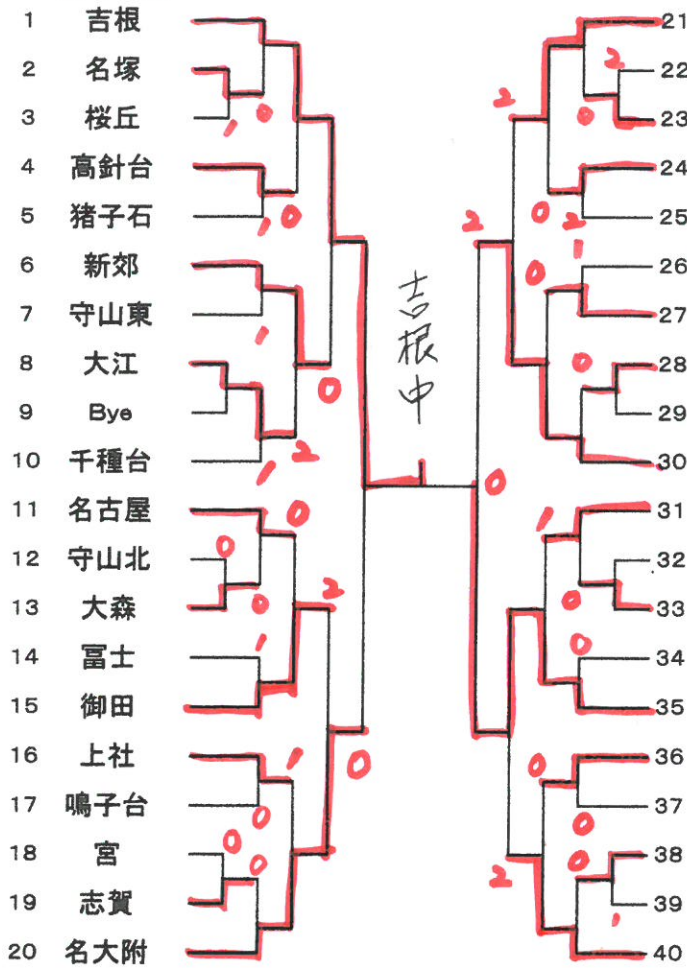

第22回名古屋市中学生団体卓球選手権大会

平成28年3月5日(土)
主催：名古屋市卓球協会

於：天白スポーツセンター
後援：名古屋市教育委員会

※使用するコート 10~24コート

(男子の部)

(女子の部)

第22回名古屋市小学生団体卓球選手権大会

平成28年3月5日(土) 於: 天白スポーツセンター
 主催: 名古屋市卓球協会 後援: 名古屋市教育委員会

(男子の部 予選リーグ)

(女子の部 予選リーグ)

Aリーグ

	ワイルドホースA	太子小学校A	東名卓球ジムB	勝敗	順位
ワイルドホースA		3-0	3-0	2-0	1
太子小学校A	0-3		3-1	1-1	2
東名卓球ジムB	0-3	1-3		0-2	3

Aリーグ

	味鏡小学校A	蓬萊ジュニア卓球	うばこやまJr	勝敗	順位
味鏡小学校A		3-1	0-3	1-1	2
蓬萊ジュニア卓球	1-3		0-3	0-2	3
うばこやまJr	3-0	3-0		2-0	1

Bリーグ

	滝ノ水	ワイルドホースC	味鏡小学校B	勝敗	順位
滝ノ水		3-0	3-0	2-0	1
ワイルドホースC	0-3		3-1	1-1	2
味鏡小学校B	0-3	1-3		0-2	3

Bリーグ

	Seiwa	太子小学校A	味鏡小学校C	味鏡小学校D	勝敗	順位
Seiwa		3-0	3-0	3-0	3-0	1
太子小学校A	0-3		1-3	3-0	1-2	3
味鏡小学校C	0-3	3-1		3-0	2-1	2
味鏡小学校D	0-3	0-3	0-3		0-3	4

Dリーグ

	味鏡小学校A	蓬萊ジュニア卓球	ワイルドホースD	勝敗	順位
味鏡小学校A		3-1	3-2	2-0	1
蓬萊ジュニア卓球	1-3		2-3	0-2	3
ワイルドホースD	2-3	3-2		1-1	2

(男子の部 決定トーナメント)

(女子の部 決定トーナメント)

タイムテーブル

	9:30~	10:30~	11:30~	12:30~	13:00~	14:00~	15:00~
男子	1コート	ワA-東B	東B-太A	太A-ワA	昼食	男子	
	2コート	滝ノ水	味B-ワC	ワC-滝ノ水		A-D	男子
	3コート	ワB-太B	太B-東A	東A-ワB		男子	決勝
	4コート	味A-ワD	ワD-蓬	蓬ノ水A		C-B	
女子	5コート	味A-う	うノ蓬	蓬ノ水A	女子	女子	
	6コート	Sノ味D	味C-S	Sノ太A	B2-C2	準決勝	女子
	7コート	太A-味C	味D-太A	味C-味D	女子	女子	決勝
	8コート	味B-太B	東ノ味B	味B-ワ	C1-A2	準決勝	
	9コート	ワノ東	太B-ワ	東ノ太B			