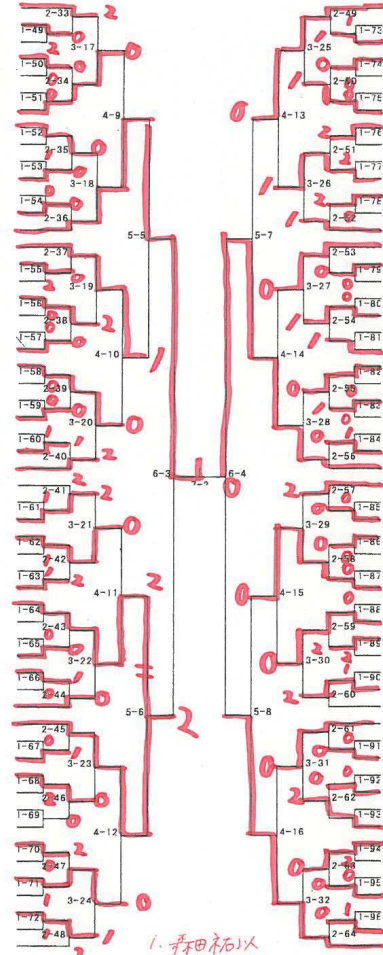

1. 169 権藤 重 (御田)
2. 170 藤林 翔鳥 (一柳)
3. 171 橋本 理沙 (大森)
4. 172 福岡 萌未 (高針台)
5. 173 中條 ゆま (高杉)
6. 174 明瀬 麻由 (北)
7. 175 中川 実玖 (助光)
8. 176 小東 紗菜 (御幸山)
9. 177 bye
10. 178 白尾 はるな (愛知淑徳)
11. 179 関 杏純 (上社)
12. 180 廣澤 玲萌 (守山東)
13. 181 赤坂 玲泉 (北)
14. 182 瀬高 玲奈 (猪子石)
15. 183 伊藤 友加 (北)
16. 184 角田 優衣 (吉根)
17. 185 石原 夏々子 (高針台)
18. 186 奥村 葉香 (助光)
19. 187 亀之園 涼 (御田)
20. 188 bye
21. 189 大澤 菜 (一柳)
22. 190 依田 華花 (御幸山)
23. 191 石原 千尋 (明豊)
24. 192 早川 花 (高杉)
25. 193 河村 幸 (南陽)
26. 194 後藤 花織 (相山女学園)
27. 195 林 咲希 (御田)
28. 196 高谷 祐里奈 (愛知淑徳)
29. 197 原田 ゆきの (汐路)
30. 198 長崎 沙理 (北)
31. 199 友野 桜 (山王)
32. 200 忠緒 莉奈 (助光)
33. 201 小菅 梨愛 (平田)
34. 202 早瀬 あい (御幸山)
35. 203 杉浦 なつみ (御田)
36. 204 仙田 みなみ (南陽)
37. 205 島田 おとめ (御田)
38. 206 武内 晶子 (高杉)
39. 207 平柳 美虹 (守山東)
40. 208 福永 美紀 (高針台)
41. 209 飯尾 梨友 (北)
42. 210 栗川 友希香 (愛知淑徳)
43. 211 小山 莉穂 (御田)
44. 212 中田 あかり (守山東)
45. 213 成瀬 響乃 (吉根)
46. 214 山田 礼華 (御幸山)
47. 215 冨田 ゆま (上社)
48. 216 bye
49. 217 本間 愛望 (滝ノ水)
50. 218 中原 瑠菜 (一柳)
51. 219 野口 万菜 (御幸山)
52. 220 山田 菜央 (高針台)
53. 221 杉本 佑衣 (明豊)
54. 222 伊藤 あい (北)
55. 223 片桐 愛 (猪子石)
56. 224 五十住 聖々 (相山女学園)

1 森田祐以 (滝ノ水)

126 高萩 亜里 (吉根)