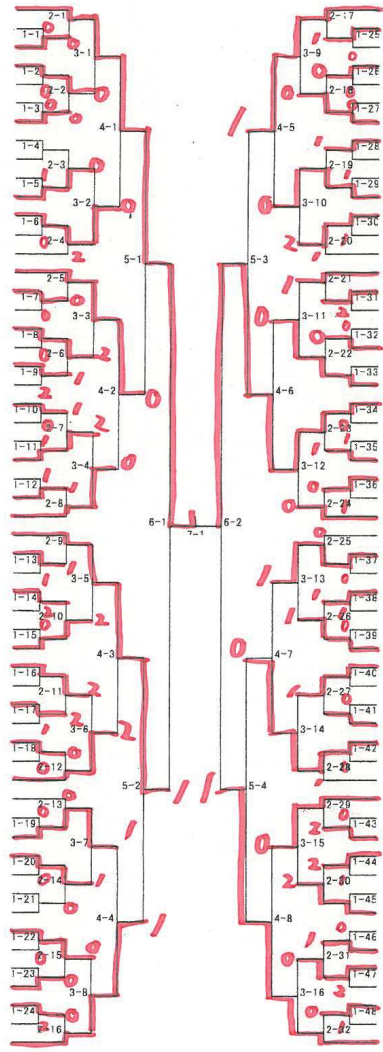

女子シングルス (1)

- 1 森田 祐以 (滝ノ水)
- 2 曾我 くるみ (南陽)
- 3 上形 まこ (御幸山)
- 4 藤邊 愛菜 (北)
- 5 折戸 莉奈 (日比野)
- 6 船場 海里 (明豊)
- 7 永井 歩奈 (愛知淑徳)
- 8 栗野 有彩 (相山女学園)
- 9 bye
- 10 安井 菜穂 (高杉)
- 11 中村 理紗 (一柳)
- 12 松原 望 (御幸山)
- 13 井口 佳南 (高針台)
- 14 古橋 侑奈 (御田)
- 15 宮川 七海 (北)
- 16 中村 美咲 (御田)
- 17 曾我 真白 (一柳)
- 18 高萩 美穂 (上社)
- 19 安武 杏葉 (守山東)
- 20 安田 朱音 (御幸山)
- 21 老田 有輝 (吉根)
- 22 古賀 希空 (高針台)
- 23 鈴木 希実 (猪子石)
- 24 小平 瑞貴 (愛知淑徳)
- 25 原山 夏妃 (御田)
- 26 中村 麻優 (助光)
- 27 中村 紗良 (北)
- 28 佐藤 里菜 (左京山)
- 29 内山 菜々美 (御田)
- 30 水野 佑香 (大森)
- 31 水口 花帆 (北)
- 32 須田 夏実 (高針台)
- 33 チェンバース (御幸山)
- 34 森田 美優 (助光)
- 35 岩内 すみれ (高杉)
- 36 進藤 桃果 (猪子石)
- 37 bye
- 38 高村 凛莉菜 (御田)
- 39 山口 唯 (明豊)
- 40 河内 春奈 (相山女学園)
- 41 木村 美結 (守山東)
- 42 平野 百花 (山田)
- 43 桂川 紗帆 (愛知淑徳)
- 44 服部 志奈 (吉根)
- 45 山田 満友 (北)
- 46 小泉 千夏 (守山東)
- 47 伊藤 綾夏 (上社)
- 48 bye
- 49 神戸 暮那 (一柳)
- 50 松本 紗也加 (御幸山)
- 51 石田 美鈴 (北)
- 52 伊藤 知葉子 (高杉)
- 53 川島 果菜美 (高針台)
- 54 石田 遥加 (平田)
- 55 岩田 百々花 (御田)
- 56 古井 莉子 (南陽)

- 57 安永 愛衣香 (御田)
- 58 羽場 友美 (上社)
- 59 尾関 郁 (高針台)
- 60 長瀬 百華 (守山東)
- 61 則島 彩乃 (高杉)
- 62 林 美里 (御幸山)
- 63 松本 唯 (北)
- 64 祐成 優里 (吉根)
- 65 bye
- 66 室生 涼花 (滝ノ水)
- 67 三谷 有清 (愛知淑徳)
- 68 石田 琴乃 (御幸山)
- 69 小出 ゆりあ (明豊)
- 70 西 紫音 (一柳)
- 71 武田 凜子 (御幸山)
- 72 二宮 彩花理 (大森)
- 73 佐々木 和奏 (守山東)
- 74 清水 梨央 (北)
- 75 多田 優桂 (猪子石)
- 76 bye
- 77 服部 恭佳 (相山女学園)
- 78 川口 なつみ (北)
- 79 増田 杏樹 (高針台)
- 80 築瀬 有紗 (明豊)
- 81 宮崎 七七 (御田)
- 82 伊地知 優花 (高杉)
- 83 植松 歩美 (助光)
- 84 石川 結子 (愛知淑徳)
- 85 矢野 りんか (北)
- 86 塚本 美結 (御幸山)
- 87 中川 理恵 (高杉)
- 88 藤岡 歩悠 (明豊)
- 89 藤井 希美子 (助光)
- 90 井川 真由紀 (Ahsah TTC)
- 91 松永 晴菜 (御田)
- 92 青山 美玖 (高針台)
- 93 bye
- 94 赤坂 涼音 (北)
- 95 今井 菜月 (愛知淑徳)
- 96 金山 友花 (猪子石)
- 97 北村 菜々子 (御幸山)
- 98 浅井 都花 (御田)
- 99 小路 琴乃 (滝ノ水)
- 100 水野 綾美 (御幸山)
- 101 水野 紅緒 (上社)
- 102 松原 比奈 (吉根)
- 103 林 夢々 (守山東)
- 104 bye
- 105 藤田 凜 (一柳)
- 106 宮崎 莉子 (南陽)
- 107 岡地 朋香 (愛知淑徳)
- 108 磯部 鞠音 (山王)
- 109 原 琴音 (高針台)
- 110 熊井 ことね (御田)
- 111 マリエイロス (北)
- 112 長屋 利沙 (相山女学園)