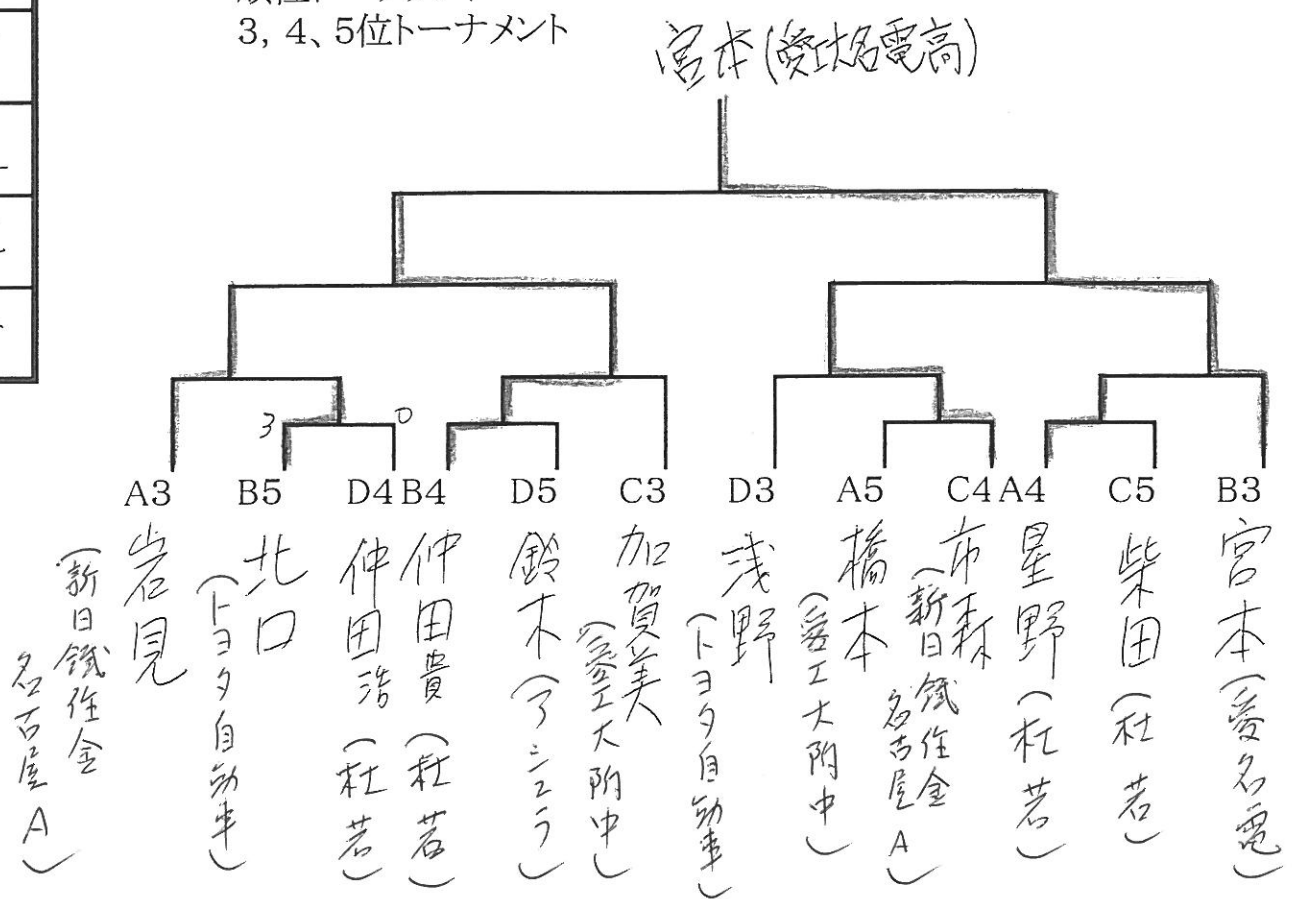

平成27年4月11日(土)
名東スポーツセンター
愛知県卓球強化リーグ戦 (男子)

一次リーグ(5名4ブロック)

A	岩見	堀	百瀬	星野	橋本	
岩見		2-3	1-3	3-0	3-0	3
堀	3-2		3-2	3-0	3-0	1
百瀬	3-1	2-3		3-0	3-1	2
星野	0-3	0-3	0-3		3-1	4
橋本	0-3	0-3	1-3	1-3		5

B	北口	吉村	宮本	仲田貴	田中	
北口		0-3	1-3	2-3	0-3	5
吉村	3-0		3-2	3-0	3-0	1
宮本	3-1	2-3		3-0	2-3	3
仲田貴	3-2	0-3	0-3		0-3	4
田中	3-0	0-3	3-2	3-0		2

C	市森	加藤	和田	柴田	加賀美	
市森		0-3	0-3	3-2	1-3	4
加藤	3-0		3-2	3-0	3-0	1
和田	3-0	2-3		3-1	3-0	2
柴田	2-3	0-3	1-3		0-3	5
加賀美	3-1	0-3	0-3	3-0		3

D	浅野	松本	太田	仲田浩	鈴木	
浅野		1-3	1-3	3-1	3-0	3
松本	3-1		3-0	3-0	3-0	1
太田	3-1	0-3		3-0	3-0	2
仲田浩	1-3	0-3	0-3		3-0	4
鈴木	0-3	0-3	0-3	0-3		5

- ① 1-5・2-4
- ② 3-5・1-4
- ③ 2-3・4-5
- ④ 1-3・2-5
- ⑤ 3-4・1-2

順位トーナメント
1, 2位トーナメント