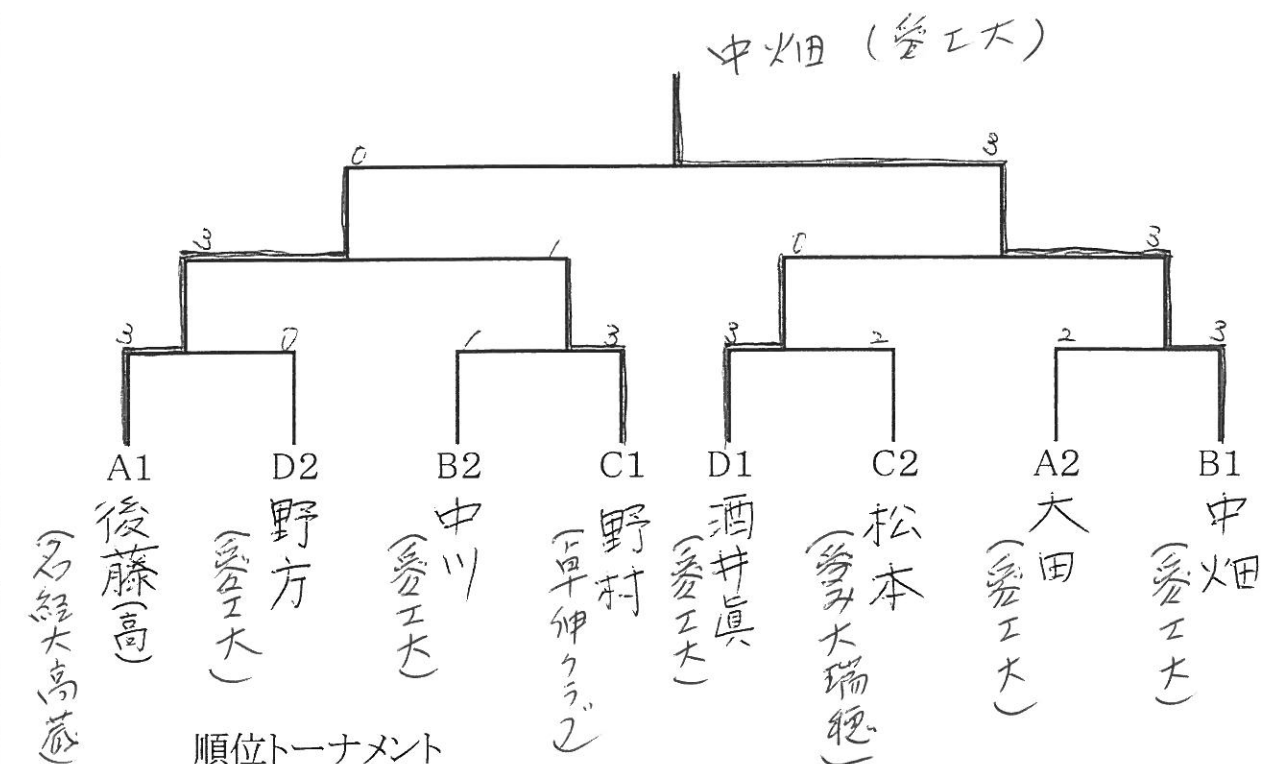

平成27年4月11日(土)
 名東スポーツセンター
 愛知県卓球強化リーグ戦 (男子)

一次リーグ(5名4ブロック)

A	岩見	堀	百瀬	星野	橋本	
岩見		2-3	1-3	3-0	3-0	3
堀	3-2		3-2	3-0	3-0	1
百瀬	3-1	2-3		3-0	3-1	2
星野	0-3	0-3	0-3		3-1	4
橋本	0-3	0-3	1-3	1-3		5

B	北口	吉村	宮本	仲田貴	田中	
北口		0-3	1-3	2-3	0-3	5
吉村	3-0		3-2	3-0	3-0	1
宮本	3-1	2-3		3-0	2-3	3
仲田貴	3-2	0-3	0-3		0-3	4
田中	3-0	0-3	3-2	3-0		2

- ① 1-5・2-4
- ② 3-5・1-4
- ③ 2-3・4-5
- ④ 1-3・2-5
- ⑤ 3-4・1-2

順位トーナメント
1, 2位トーナメント

平成27年4月11日(土)
 名東スポーツセンター
 愛知県卓球強化リーグ戦

(女子)

一次リーグ(5名4ブロック)

A	片桐	大田	伊藤	後藤	杉浦	
片桐		0-3	3-1	1-3	3-0	3
大田	3-0		3-1	2-3	3-2	2
伊藤	1-3	1-3		2-3	3-0	4
後藤	3-1	3-2	3-2		3-1	1
杉浦	0-3	2-3	0-3	1-3		5

B	中川	中畑	後藤	稲吉	太田	
中川		1-3	3-2	3-2	3-0	2
中畑	3-1		3-2	3-2	3-0	1
後藤	2-3	2-3		1-3	2-3	5
稲吉	2-3	2-3	3-1		3-0	3
太田	0-3	0-3	3-2	0-3		4

C	酒井詩	村上	松本	嶋崎	野村	
酒井詩		3-2	2-3	3-1	2-3	3
村上	2-3		0-3	3-2	0-3	4
松本	3-2	3-0		3-0	0-3	2
嶋崎	1-3	2-3	0-3		0-3	5
野村	3-2	3-0	3-0	3-0		1

D	酒井道	野方	望月	熊原	大島	
酒井道		3-0	3-2	3-1	3-1	1
野方	0-3		3-1	3-0	2-3	2
望月	2-3	1-3		3-2	3-2	4
熊原	1-3	0-3	2-3		0-3	5
大島	1-3	3-2	2-3	3-0		3

順位トーナメント
 1, 2位トーナメント

- ① 1-5・2-4
- ② 3-5・1-4
- ③ 2-3・4-5
- ④ 1-3・2-5
- ⑤ 3-4・1-2