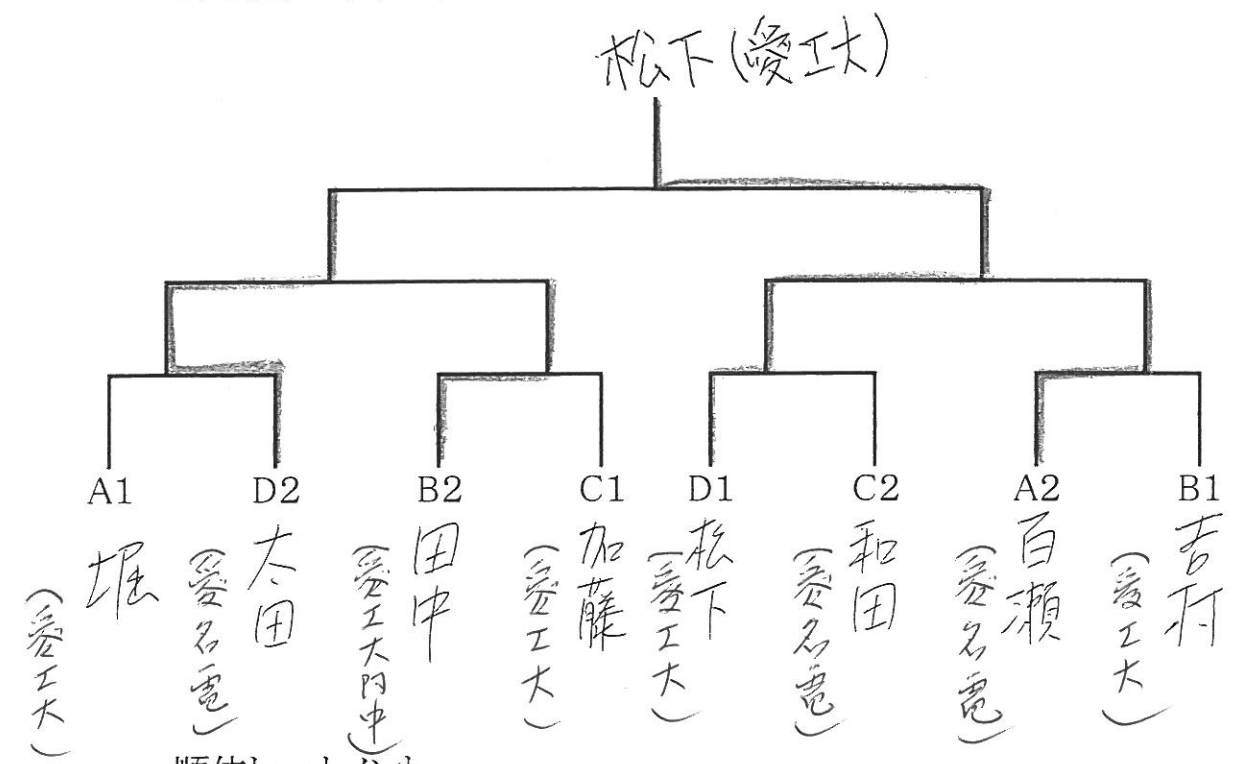

平成27年4月11日(土)
名東スポーツセンター
愛知県卓球強化リーグ戦 (男子)

一次リーグ(5名4ブロック)

A	岩見	堀	百瀬	星野	橋本	
岩見		2-3	1-3	3-0	3-0	3
堀	3-2		3-2	3-0	3-0	1
百瀬	3-1	2-3		3-0	3-1	2
星野	0-3	0-3	0-3		3-1	4
橋本	0-3	0-3	1-3	1-3		5

B	北口	吉村	宮本	仲田貴	田中	
北口		0-3	1-3	2-3	0-3	5
吉村	3-0		3-2	3-0	3-0	1
宮本	3-1	2-3		3-0	2-3	3
仲田貴	3-2	0-3	0-3		0-3	4
田中	3-0	0-3	3-2	3-0		2

C	市森	加藤	和田	柴田	加賀美	
市森		0-3	0-3	3-2	1-3	4
加藤	3-0		3-2	3-0	3-0	1
和田	3-0	2-3		3-1	3-0	2
柴田	2-3	0-3	1-3		0-3	5
加賀美	3-1	0-3	0-3	3-0		3

D	浅野	松本	太田	仲田浩	鈴木	
浅野		1-3	1-3	3-1	3-0	3
松本	3-1		3-0	3-0	3-0	1
太田	3-1	0-3		3-0	3-0	2
仲田浩	1-3	0-3	0-3		3-0	4
鈴木	0-3	0-3	0-3	0-3		5

- ① 1-5・2-4
- ② 3-5・1-4
- ③ 2-3・4-5
- ④ 1-3・2-5
- ⑤ 3-4・1-2

順位トーナメント
1, 2位トーナメント