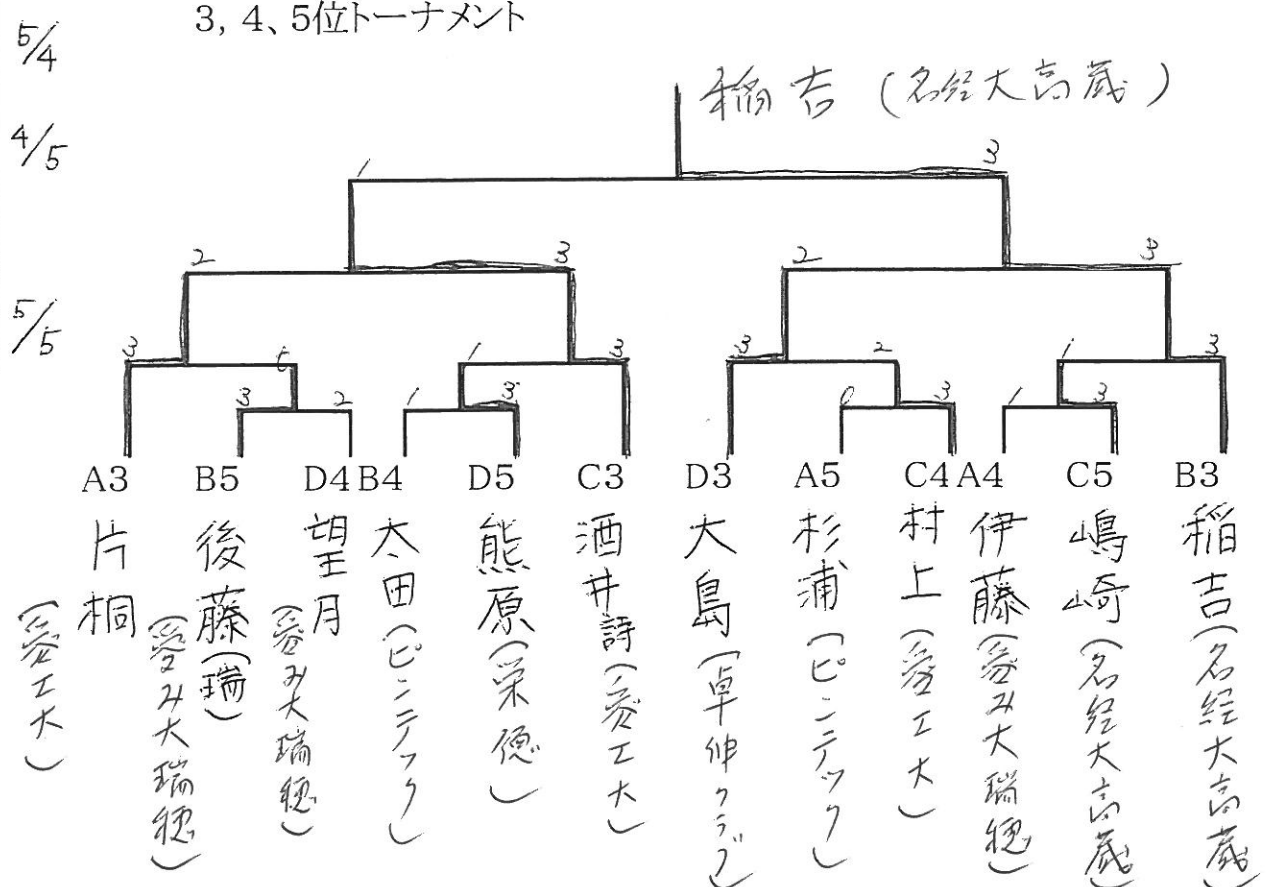

平成27年4月11日(土)
 名東スポーツセンター
 愛知県卓球強化リーグ戦 (男子)

一次リーグ(5名4ブロック)

A	岩見	堀	百瀬	星野	橋本	
岩見		2-3	1-3	3-0	3-0	3
堀	3-2		3-2	3-0	3-0	1
百瀬	3-1	2-3		3-0	3-1	2
星野	0-3	0-3	0-3		3-1	4
橋本	0-3	0-3	1-3	1-3		5

B	北口	吉村	宮本	仲田貴	田中	
北口		0-3	1-3	2-3	0-3	5
吉村	3-0		3-2	3-0	3-0	1
宮本	3-1	2-3		3-0	2-3	3
仲田貴	3-2	0-3	0-3		0-3	4
田中	3-0	0-3	3-2	3-0		2

- ① 1-5・2-4
- ② 3-5・1-4
- ③ 2-3・4-5
- ④ 1-3・2-5
- ⑤ 3-4・1-2

順位トーナメント
1, 2位トーナメント

平成27年4月11日(土)
 名東スポーツセンター
 愛知県卓球強化リーグ戦

(女子)

一次リーグ(5名4ブロック)

A	片桐	大田	伊藤	後藤	杉浦	
片桐		0-3	3-1	1-3	3-0	3
大田	3-0		3-1	2-3	3-2	2
伊藤	1-3	1-3		2-3	3-0	4
後藤	3-1	3-2	3-2		3-1	1
杉浦	0-3	2-3	0-3	1-3		5

B	中川	中畑	後藤	稲吉	太田	
中川		1-3	3-2	3-2	3-0	2
中畑	3-1		3-2	3-2	3-0	1
後藤	2-3	2-3		1-3	2-3	5
稲吉	2-3	2-3	3-1		3-0	3
太田	0-3	0-3	3-2	0-3		4

C	酒井詩	村上	松本	嶋崎	野村	
酒井詩		3-2	2-3	3-1	2-3	3
村上	2-3		0-3	3-2	0-3	4
松本	3-2	3-0		3-0	0-3	2
嶋崎	1-3	2-3	0-3		0-3	5
野村	3-2	3-0	3-0	3-0		1

D	酒井道	野方	望月	熊原	大島	
酒井道		3-0	3-2	3-1	3-1	1
野方	0-3		3-1	3-0	2-3	2
望月	2-3	1-3		3-2	3-2	4
熊原	1-3	0-3	2-3		0-3	5
大島	1-3	3-2	2-3	3-0		3

順位トーナメント
 1, 2位トーナメント

- ① 1-5・2-4
- ② 3-5・1-4
- ③ 2-3・4-5
- ④ 1-3・2-5
- ⑤ 3-4・1-2