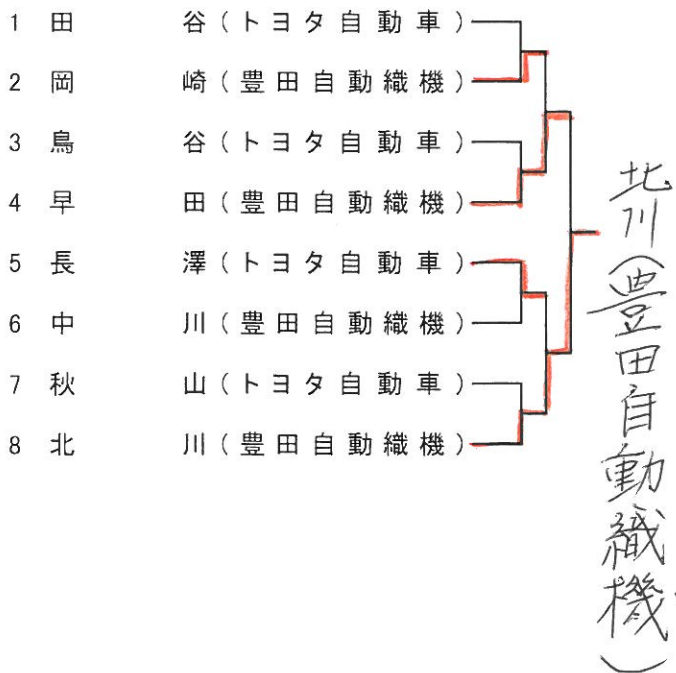

第41回愛知県社会人卓球選手権大会

主催 愛知県卓球協会
日時 平成27年3月1日(日)
場所 千種スポーツセンター
使用球 TSP・ニッタク・タマス

女子ダブルス

A	田谷・秋山 (トヨタ自動車)	早田・北川 (豊田自動織機)	鳥谷・長澤 (トヨタ自動車)	中川・岡崎 (豊田自動織機)	MP	勝率	順位
田谷・秋山		1-3	3-0	3-1	5		2
早田・北川	3-1		3-0	3-0	6		1
鳥谷・長澤	0-3	0-3		3-0	4		3
中川・岡崎	1-3	0-3	0-3		3		4

① 早田知世
北川真央

② 田谷奈津希
秋山育美

③ 鳥谷希
長澤玲奈

① 北川真央

② 早田知世

③ 長澤玲奈

③ 岡崎優香

女子シングルス

北川(豊田自動織機)