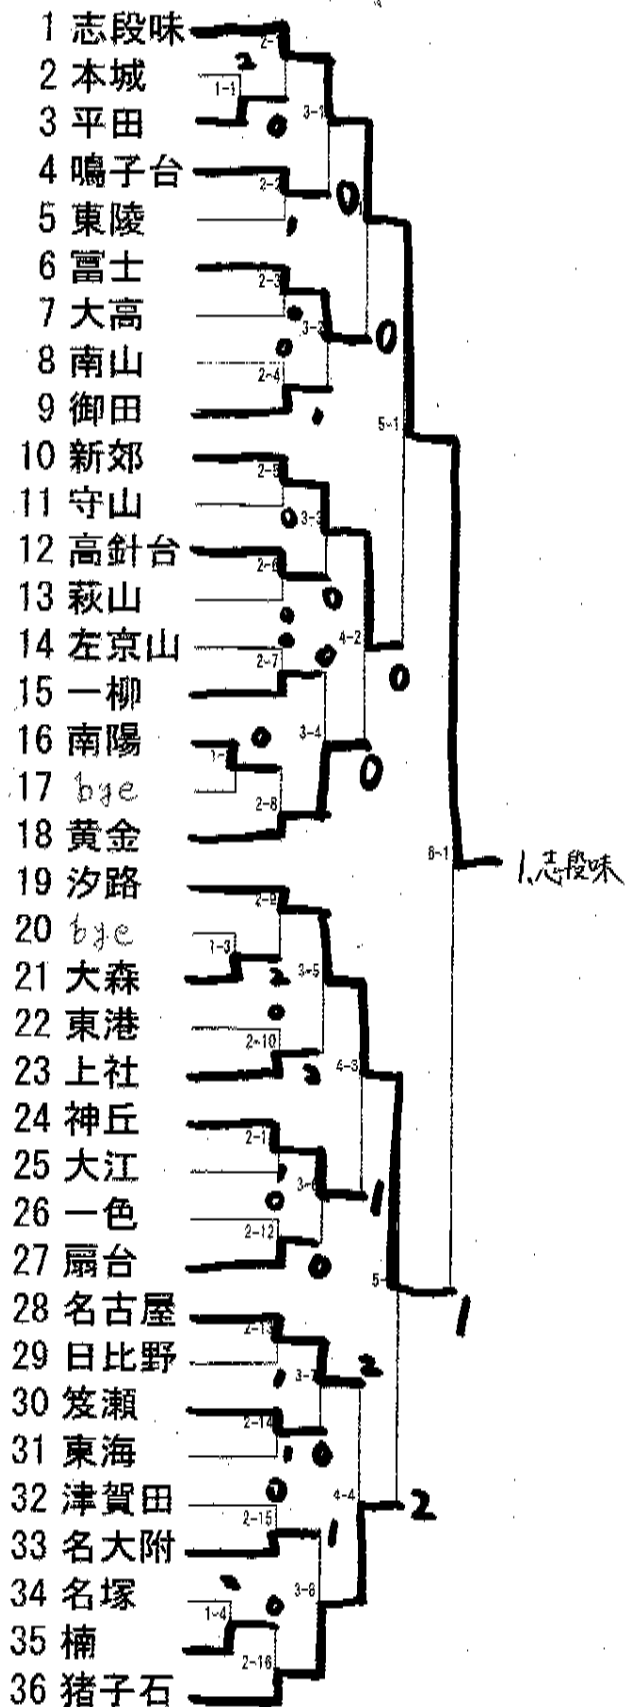

記録

第 21 回名古屋市小・中学生団体選手権大会

主催：名古屋市卓球協会

後援：名古屋市教育委員会

2015.02.14

中村スポーツセンター

男子団体