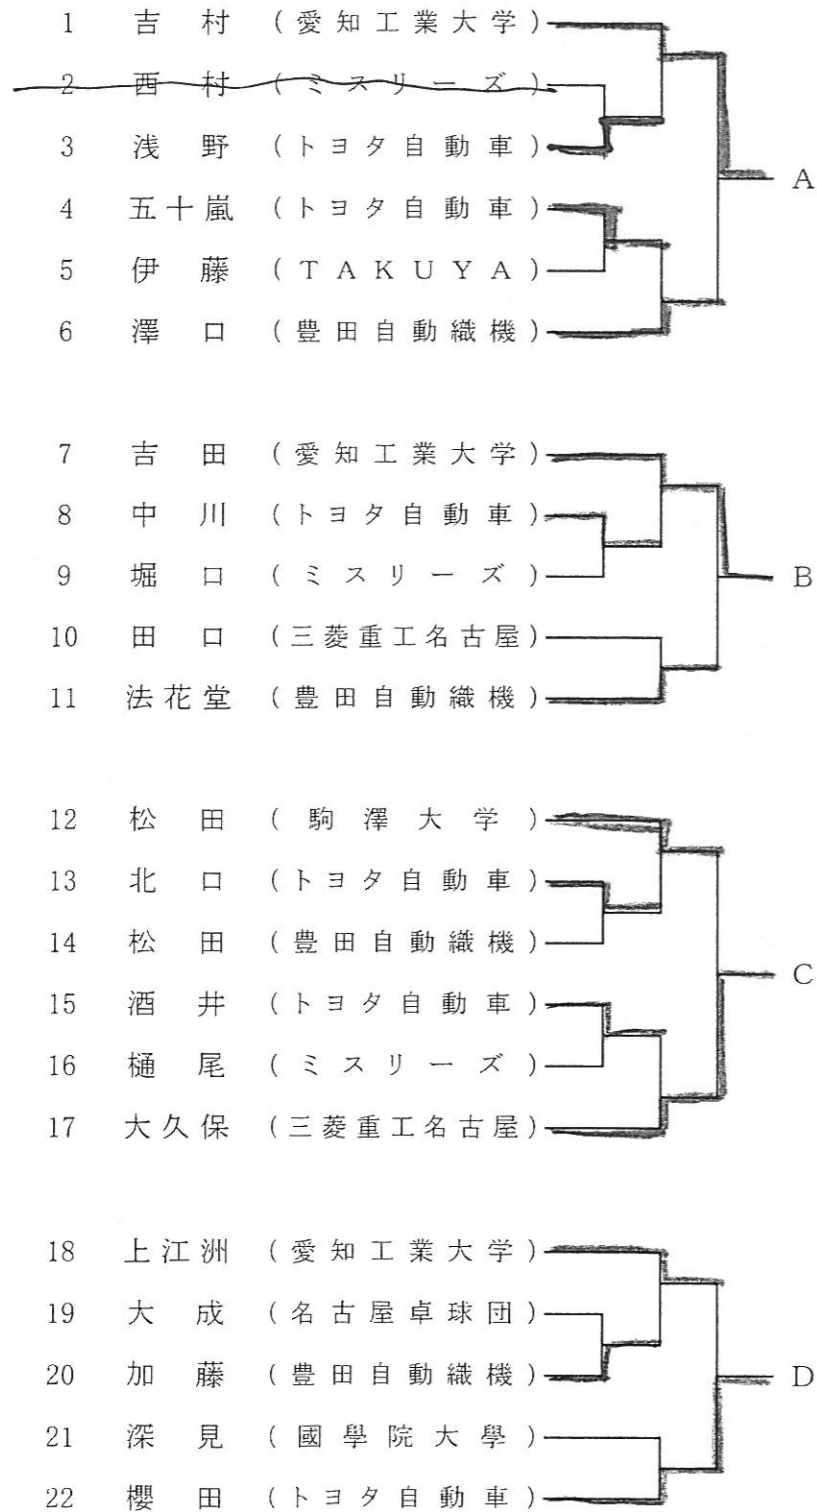

第69回国民体育大会卓球競技(成年男子)愛知県予選

一次予選免除

藤村・柴田・加藤(愛知工業大学)
森本(協和発酵キリン)

期日 平成26年5月18日(日)
会場 北スポーツセンター

主催 愛知県卓球協会
協賛 ヤマト卓球株式会社
株式会社タマス
日本卓球株式会社

◎一次予選(4名選出)

◎二次リーグ(各リーグ1位で決定戦)

I	藤村	加藤	吉村	櫻田	MP	勝/負	順位
藤村(愛工大)		2-3	0-3	1-3	3		4
加藤(愛工大)	11-3 10-6 8-11 11-8		0-3	16-14 11-8 11-7	5		2
A 吉村(愛工大)	11-2 11-2 11-8	11-3 11-5 11-9		11-7 11-8 11-6	6		1
D 櫻田(トヨタ)	15-13 10-12 11-8 11-5	2-3	0-3		4		3

II	柴田	森本	吉田	大久保	MP	勝/負	順位
柴田(愛工大)		0-3	11-9 12-10 6-11 11-6	11-8 11-9 11-8	5	3/4	3
森本(協和キリン)	11-7 12-10 11-5		2-3	11-8 8-11 11-9 11-6	5	5/3	1
B 吉田(愛工大)	1-3	6-11 12-10 11-8 4-4		11-9 11-5 11-7 11-2	5	4/5	2
C 大久保(三菱重工)	0-3	1-3	1-3		3		4

◎決定戦

*決定戦勝者は内定

*他は、強化委員会選出

※上記を愛知県卓球協会に諮る

第69回国民体育大会卓球競技(成年女子)愛知県予選

一次リーグA

		長澤	山田	岡崎	MP	勝/負	順位
長澤	トヨタ		2-3	3-0	3		2
山田	中京大	3-2		3-1	4		1
岡崎	織機	0-3	1-3		2		3

一次リーグB