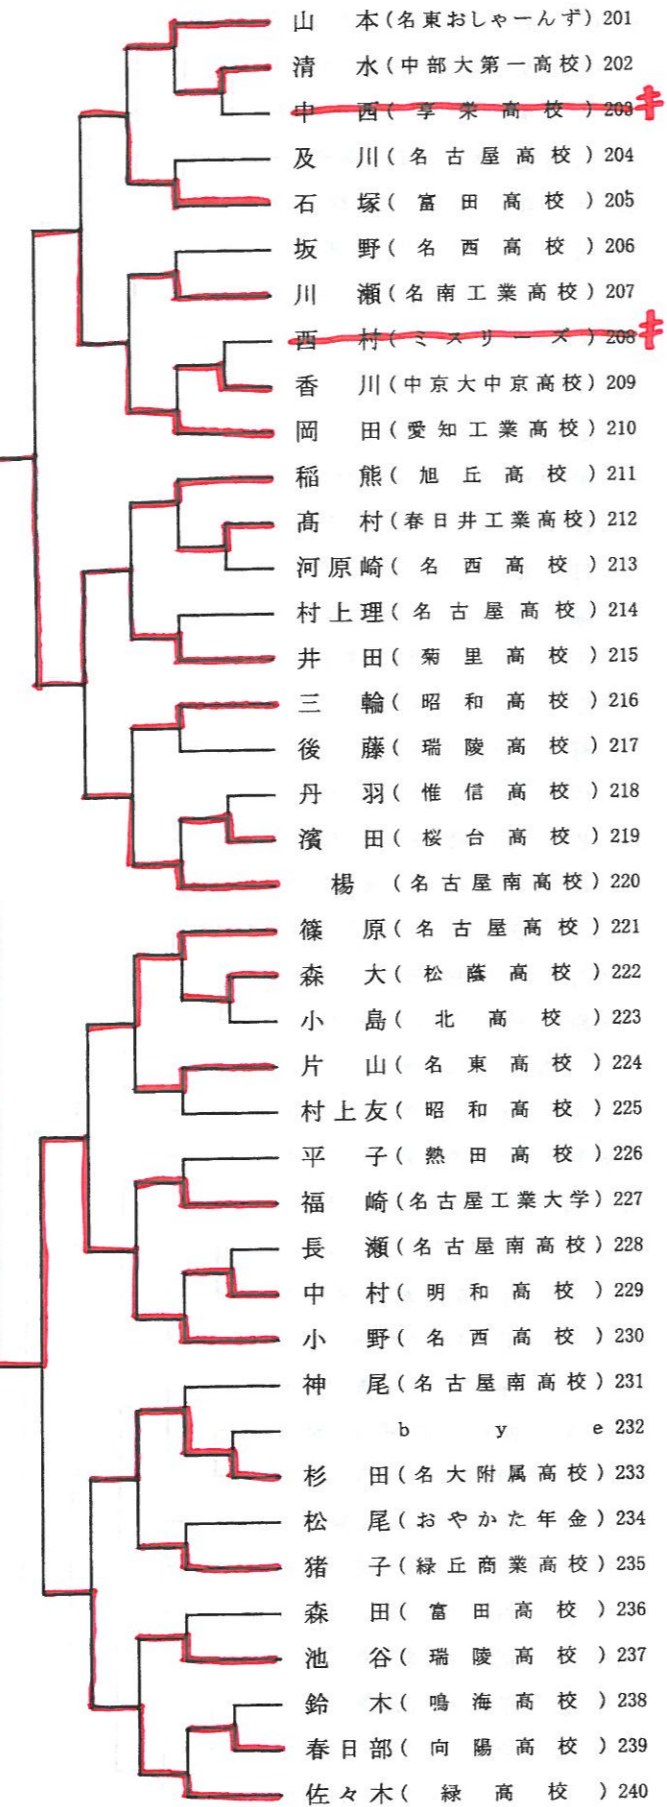

平成25年度 名古屋市新人卓球大会(一般の部)

主催:名古屋市卓球協会

平成26年3月15日(土)
緑スポーツセンター

女子シングルスA

女子シングルスB

- 1 奥野(榊山女学園高校)
- 2 大久保(旭丘高校)
- 3 吉野(名古屋南高校)
- 4 秋永(瑞陵高校)
- 5 b y e
- 6 一柳(愛知商業高校)
- 7 中野(名古屋商業高校)
- 8 児玉(明和高校)
- 9 山本(榊山女学園高校)
- 10 鈴木(名東高校)
- 11 大平(瑞陵高校)
- 12 伊藤(緑丘商業高校)
- 13 大竹(菊里高校)
- 14 粥川(瑞陵高校)
- 15 高橋(愛知淑徳大学)
- 16 青木(榊山女学園高校)
- 17 b y e
- 18 湯浅(中京大中京高校)
- 19 河津(富田高校)
- 20 b y e
- 21 杉原(桜台高校)
- 22 荻野(緑高校)
- 23 山内(名古屋南高校)
- 24 坂本(緑丘商業高校)
- 25 中村(菊里高校)
- 26 高橋(名大附属中学校)
- 27 國島(緑高校)
- 28 田口(愛知商業高校)
- 29 b y e
- 30 木口(富田高校)
- 31 細井(榊山女学園高校)
- 32 森下(向陽高校)
- 33 武内(緑丘商業高校)
- 34 菊田(名古屋南高校)
- 35 氏平(瑞陵高校)
- 36 磯谷(名東高校)
- 37 築山(榊山女学園高校)
- 38 水谷(松蔭高校)
- 39 大山(愛知淑徳大学)
- 40 松本(惟信高校)
- 41 早川(瑞陵高校)
- 42 森(緑丘商業高校)
- 43 上村(東名卓球ジム)
- 44 b y e
- 45 竹内(名古屋南高校)
- 46 金城(榊山女学園高校)
- 47 丹羽(旭丘高校)
- 48 吉川(名大附属高校)

平成25年度 名古屋市新人卓球大会(一般の部)

主催:名古屋市卓球協会

平成26年3月15日(土)
緑スポーツセンター

女子ダブルス

- 1 今田中野(名古屋商業高校)
- 2 b y e
- 3 前田服部(富田高校)
- 4 葉栗松本(惟信高校)
- 5 秋永小林(瑞陵高校)
- 6 金城長縄(椋山女学園高校)
- 7 市橋鈴木(名東高校)
- 8 吉野伊藤(名古屋南高校)
- 9 大山高橋(愛知淑徳大学)
- 10 大平早川(瑞陵高校)
- 11 古川平野(椋山女学園高校)
- 12 伊豆倉児玉(明和高校)
- 13 青木土居(椋山女学園高校)
- 14 川俣森(緑丘商業高校)
- 15 上村上村(個人東名卓球ジム)
- 16 星野竹内(緑高校)
- 17 坂本伊藤(緑丘商業高校)
- 18 山内加藤凛(名古屋南高校)
- 19 氏平中垣(瑞陵高校)
- 20 高羽高橋(名大附属中学校)
- 21 木下木口(富田高校)
- 22 鈴木佑山本(椋山女学園高校)
- 23 杉原児玉(桜台高校)
- 24 小嵐丹羽(旭丘高校)
- 25 山口水谷(松蔭高校)
- 26 荻野國島(緑高校)
- 27 中村関(菊里高校)
- 28 馬場八木(瑞陵高校)
- 29 磯谷伊藤(名東高校)
- 30 分部粥川(瑞陵高校)
- 31 b y e
- 32 高尾細井(椋山女学園高校)

平成25年度 名古屋市新人卓球大会(一般の部)

主催:名古屋市卓球協会

平成26年3月15日(土)
緑スポーツセンター

男子シングルスA

13 近藤(松蔭高校)

80 桶尾(ミズリーズ)

男子シングルスB

男子シングルスC

86 堀口(ミスリーズ)

140 水谷(瑞陵高校)

男子シングルスD

男子シングルスE

195 加藤 (ミスリーズ)

230 小野 (名西高校)

男子シングルスF

男子シングルスG