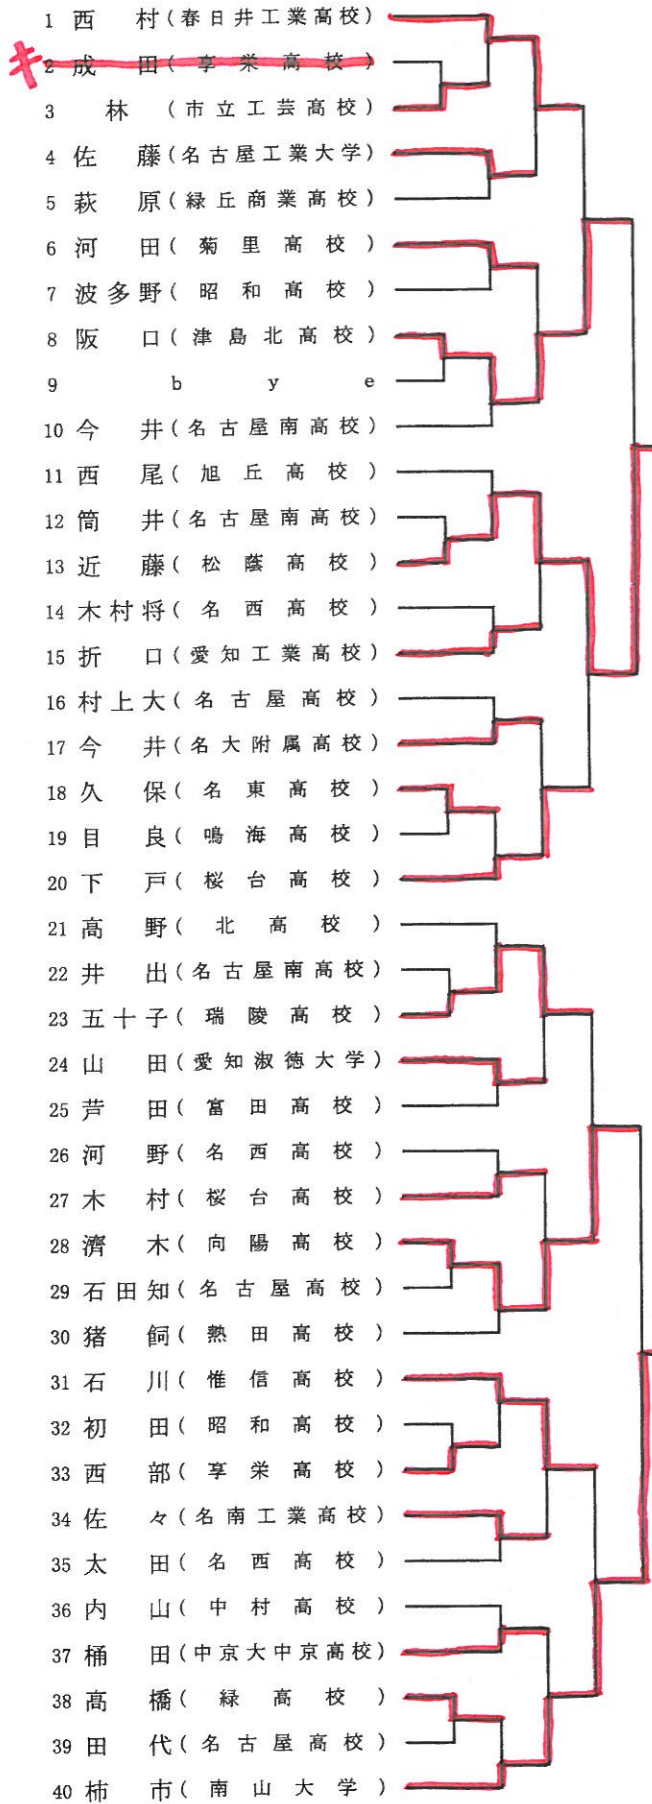

平成25年度 名古屋市新人卓球大会(一般の部)

主催:名古屋市卓球協会

平成26年3月15日(土)
緑スポーツセンター

男子シングルスA