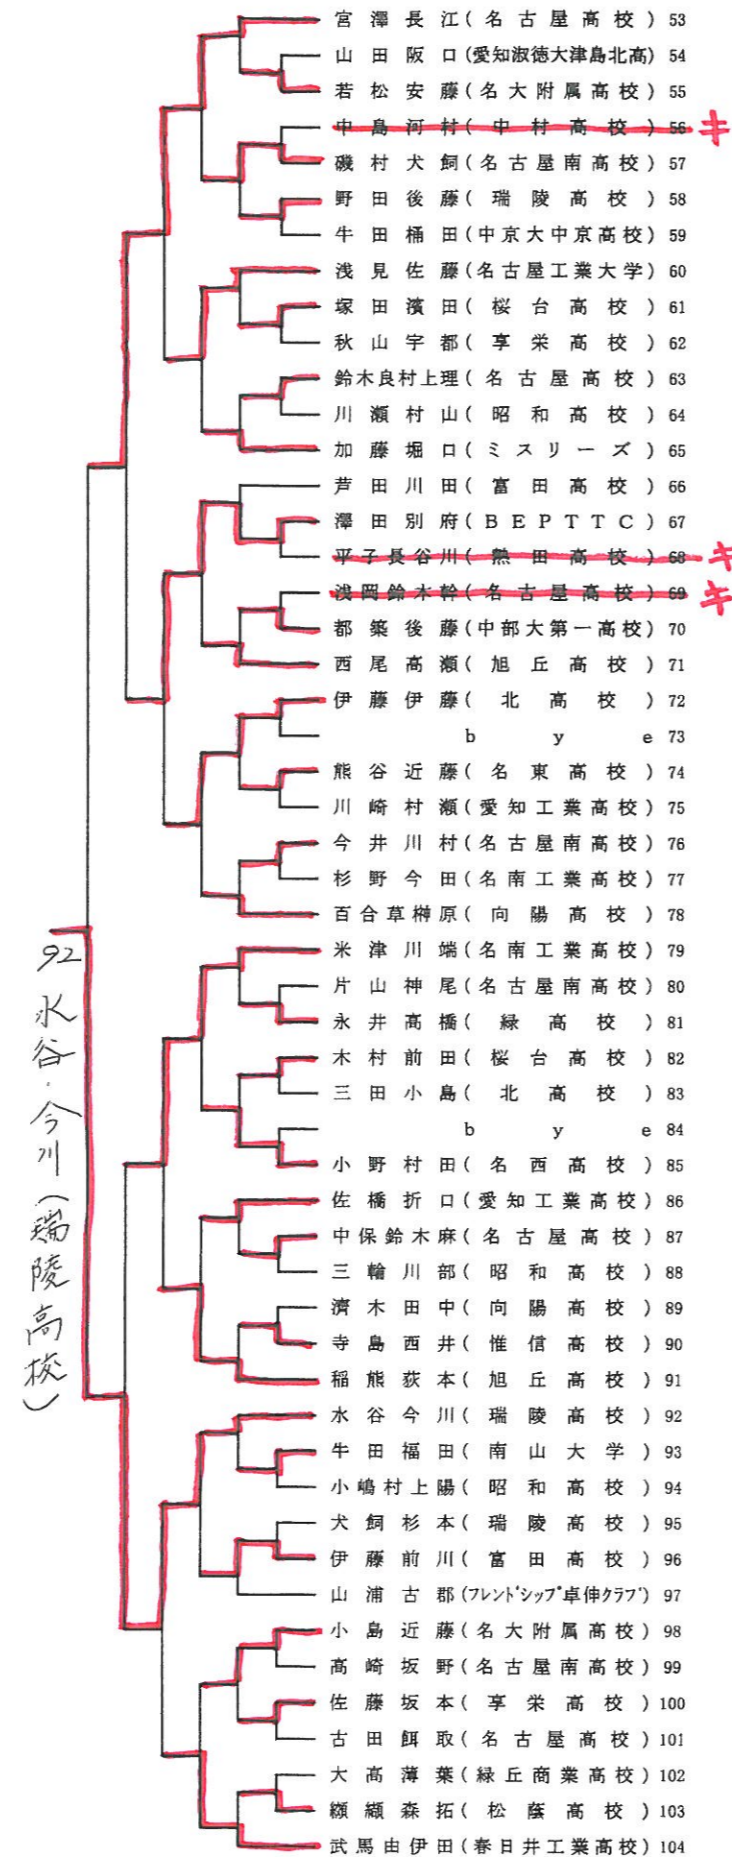

平成25年度 名古屋市新人卓球大会(一般の部)

主催:名古屋市卓球協会

平成26年3月15日(土)
緑スポーツセンター

女子シングルスA

女子シングルスB

- 1 奥野(榊山女学園高校)
- 2 大久保(旭丘高校)
- 3 吉野(名古屋南高校)
- 4 秋永(瑞陵高校)
- 5 b y e
- 6 一柳(愛知商業高校)
- 7 中野(名古屋商業高校)
- 8 児玉(明和高校)
- 9 山本(榊山女学園高校)
- 10 鈴木(名東高校)
- 11 大平(瑞陵高校)
- 12 伊藤(緑丘商業高校)
- 13 大竹(菊里高校)
- 14 粥川(瑞陵高校)
- 15 高橋(愛知淑徳大学)
- 16 青木(榊山女学園高校)
- 17 b y e
- 18 湯浅(中京大中京高校)
- 19 河津(富田高校)
- 20 b y e
- 21 杉原(桜台高校)
- 22 荻野(緑高校)
- 23 山内(名古屋南高校)
- 24 坂本(緑丘商業高校)
- 25 中村(菊里高校)
- 26 高橋(名大附属中学校)
- 27 國島(緑高校)
- 28 田口(愛知商業高校)
- 29 b y e
- 30 木口(富田高校)
- 31 細井(榊山女学園高校)
- 32 森下(向陽高校)
- 33 武内(緑丘商業高校)
- 34 菊田(名古屋南高校)
- 35 氏平(瑞陵高校)
- 36 磯谷(名東高校)
- 37 築山(榊山女学園高校)
- 38 水谷(松蔭高校)
- 39 大山(愛知淑徳大学)
- 40 松本(惟信高校)
- 41 早川(瑞陵高校)
- 42 森(緑丘商業高校)
- 43 上村(東名卓球ジム)
- 44 b y e
- 45 竹内(名古屋南高校)
- 46 金城(榊山女学園高校)
- 47 丹羽(旭丘高校)
- 48 吉川(名大附属高校)

平成25年度 名古屋市新人卓球大会(一般の部)

主催:名古屋市卓球協会

平成26年3月15日(土)
緑スポーツセンター

女子ダブルス

- 1 今田中野(名古屋商業高校)
- 2 b y e
- 3 前田服部(富田高校)
- 4 葉栗松本(惟信高校)
- 5 秋永小林(瑞陵高校)
- 6 金城長縄(椋山女学園高校)
- 7 市橋鈴木(名東高校)
- 8 吉野伊藤(名古屋南高校)
- 9 大山高橋(愛知淑徳大学)
- 10 大平早川(瑞陵高校)
- 11 古川平野(椋山女学園高校)
- 12 伊豆倉児玉(明和高校)
- 13 青木土居(椋山女学園高校)
- 14 川俣森(緑丘商業高校)
- 15 上村上村(個人東名卓球ジム)
- 16 星野竹内(緑高校)
- 17 坂本伊藤(緑丘商業高校)
- 18 山内加藤凛(名古屋南高校)
- 19 氏平中垣(瑞陵高校)
- 20 高羽高橋(名大附属中学校)
- 21 木下木口(富田高校)
- 22 鈴木佑山本(椋山女学園高校)
- 23 杉原児玉(桜台高校)
- 24 小嵐丹羽(旭丘高校)
- 25 山口水谷(松蔭高校)
- 26 荻野國島(緑高校)
- 27 中村関(菊里高校)
- 28 馬場八木(瑞陵高校)
- 29 磯谷伊藤(名東高校)
- 30 分部粥川(瑞陵高校)
- 31 b y e
- 32 高尾細井(椋山女学園高校)

32
高尾・細井(椋山女学園高校)

平成25年度 名古屋市新人卓球大会(一般の部)

主催:名古屋市卓球協会

平成26年3月15日(土)
緑スポーツセンター

男子ダブルスA

52 西村武馬史(春日井工業高校)

男子ダブルスB

92 水谷今川(瑞陵高校)