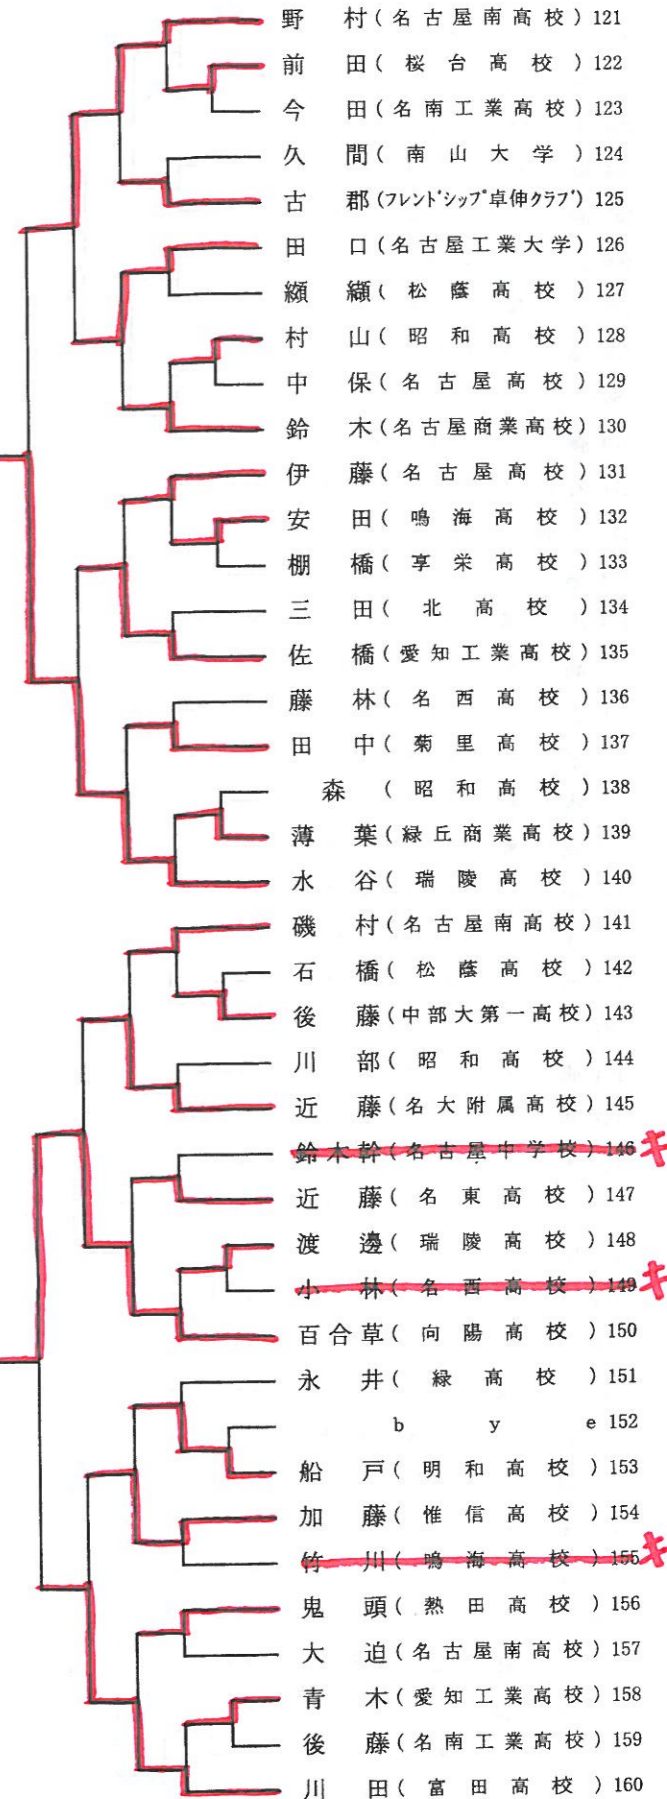

平成25年度 名古屋市新人卓球大会(一般の部)

主催:名古屋市卓球協会

平成26年3月15日(土)
緑スポーツセンター

男子シングルスA

13 近藤(松蔭高校)

80 桶尾(ミズリーズ)

男子シングルスB

男子シングルスC

86 堀口(ミスリーズ)

140 水谷(瑞陵高校)

男子シングルスD