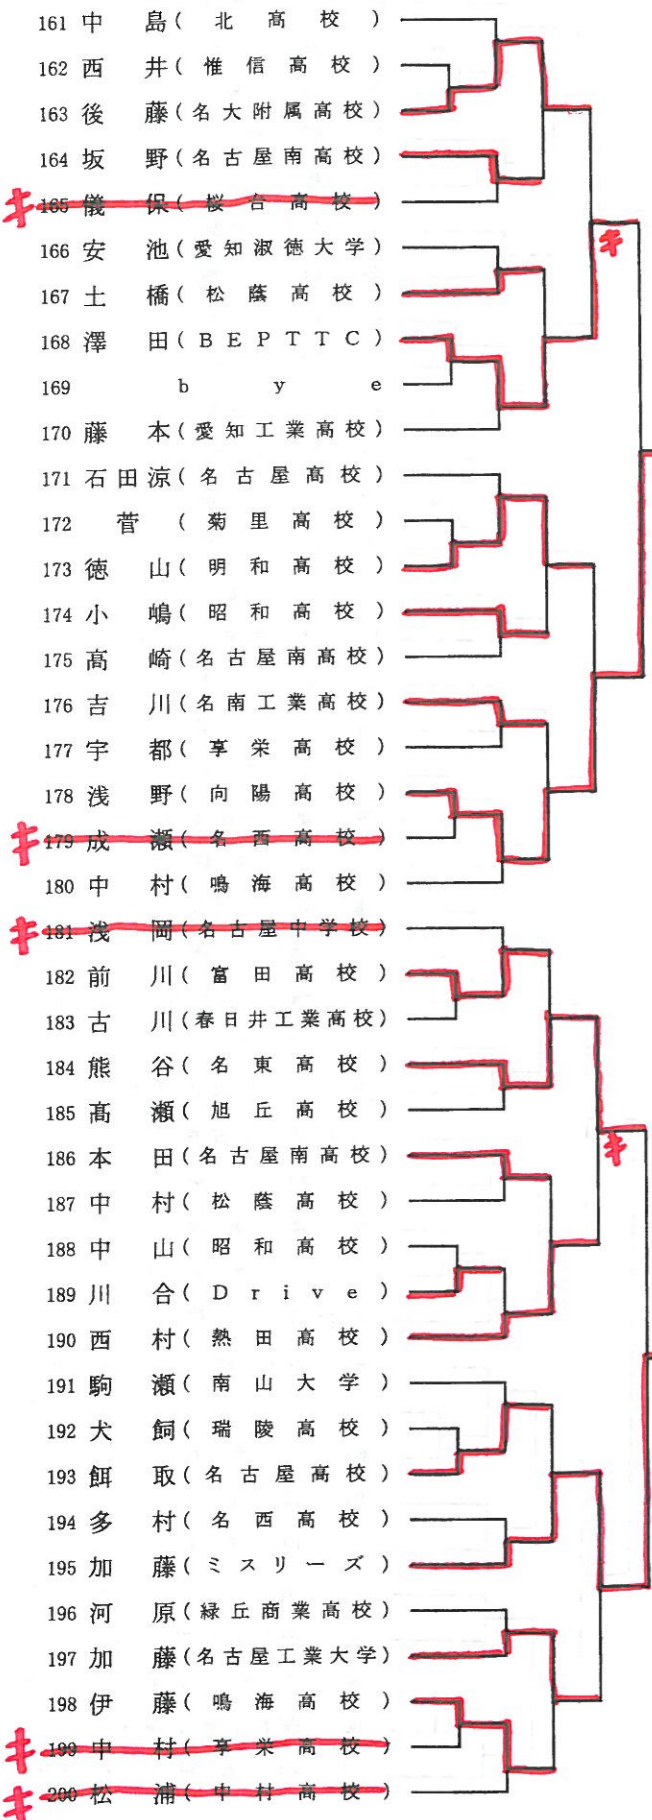

男子シングルスE

195 加藤 (ミスリーズ)

230 小野 (名西高校)

男子シングルスF

男子シングルスG

266 林 (名大附属高校)

281 武馬由 (春日井工業高校)

男子シングルスH