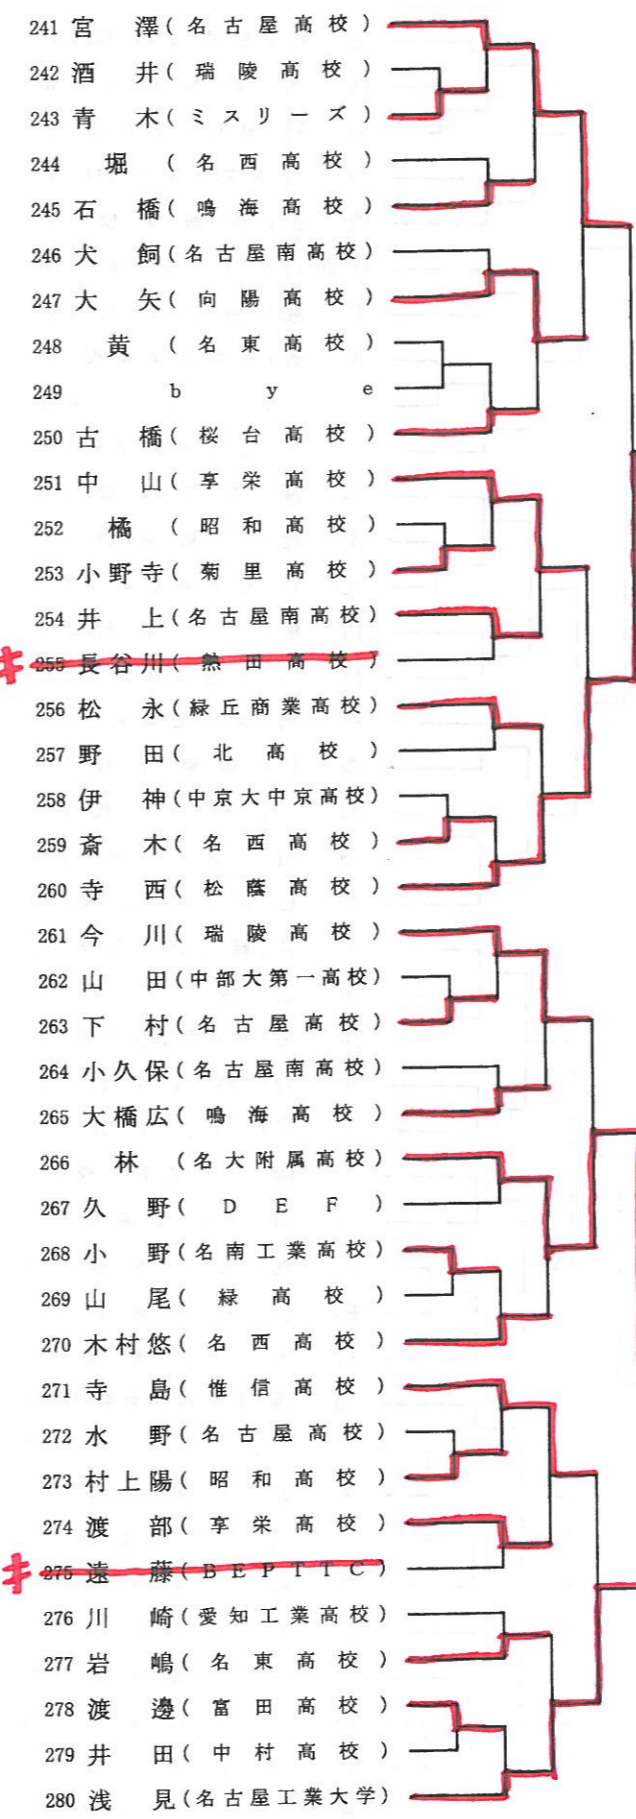

平成25年度 名古屋市新人卓球大会(一般の部)

主催:名古屋市卓球協会

平成26年3月15日(土)
緑スポーツセンター

女子シングルスA

女子シングルスB

- 1 奥野(榊山女学園高校)
- 2 大久保(旭丘高校)
- 3 吉野(名古屋南高校)
- 4 秋永(瑞陵高校)
- 5 b y e
- 6 一柳(愛知商業高校)
- 7 中野(名古屋商業高校)
- 8 児玉(明和高校)
- 9 山本(榊山女学園高校)
- 10 鈴木(名東高校)
- 11 大平(瑞陵高校)
- 12 伊藤(緑丘商業高校)
- 13 大竹(菊里高校)
- 14 粥川(瑞陵高校)
- 15 高橋(愛知淑徳大学)
- 16 青木(榊山女学園高校)
- 17 b y e
- 18 湯浅(中京大中京高校)
- 19 河津(富田高校)
- 20 b y e
- 21 杉原(桜台高校)
- 22 荻野(緑高校)
- 23 山内(名古屋南高校)
- 24 坂本(緑丘商業高校)
- 25 中村(菊里高校)
- 26 高橋(名大附属中学校)
- 27 國島(緑高校)
- 28 田口(愛知商業高校)
- 29 b y e
- 30 木口(富田高校)
- 31 細井(榊山女学園高校)
- 32 森下(向陽高校)
- 33 武内(緑丘商業高校)
- 34 菊田(名古屋南高校)
- 35 氏平(瑞陵高校)
- 36 磯谷(名東高校)
- 37 築山(榊山女学園高校)
- 38 水谷(松蔭高校)
- 39 大山(愛知淑徳大学)
- 40 松本(惟信高校)
- 41 早川(瑞陵高校)
- 42 森(緑丘商業高校)
- 43 上村(東名卓球ジム)
- 44 b y e
- 45 竹内(名古屋南高校)
- 46 金城(榊山女学園高校)
- 47 丹羽(旭丘高校)
- 48 吉川(名大附属高校)

平成25年度 名古屋市新人卓球大会(一般の部)

主催:名古屋市卓球協会

平成26年3月15日(土)
緑スポーツセンター

女子ダブルス

- 1 今田中野(名古屋商業高校)
- 2 b y e
- 3 前田服部(富田高校)
- 4 葉栗松本(惟信高校)
- 5 秋永小林(瑞陵高校)
- 6 金城長縄(椋山女学園高校)
- 7 市橋鈴木(名東高校)
- 8 吉野伊藤(名古屋南高校)
- 9 大山高橋(愛知淑徳大学)
- 10 大平早川(瑞陵高校)
- 11 古川平野(椋山女学園高校)
- 12 伊豆倉児玉(明和高校)
- 13 青木土居(椋山女学園高校)
- 14 川俣森(緑丘商業高校)
- 15 上村上村(個人東名卓球ジム)
- 16 星野竹内(緑高校)
- 17 坂本伊藤(緑丘商業高校)
- 18 山内加藤凛(名古屋南高校)
- 19 氏平中垣(瑞陵高校)
- 20 高羽高橋(名大附属中学校)
- 21 木下木口(富田高校)
- 22 鈴木佑山本(椋山女学園高校)
- 23 杉原児玉(桜台高校)
- 24 小嵐丹羽(旭丘高校)
- 25 山口水谷(松蔭高校)
- 26 荻野國島(緑高校)
- 27 中村関(菊里高校)
- 28 馬場八木(瑞陵高校)
- 29 磯谷伊藤(名東高校)
- 30 分部粥川(瑞陵高校)
- 31 b y e
- 32 高尾細井(椋山女学園高校)

86 堀口(ミスリーズ)

140 水谷(瑞陵高校)

男子シングルスD

男子シングルスE

195 加藤 (ミスリーズ)

230 小野 (名西高校)

男子シングルスF

男子シングルスG