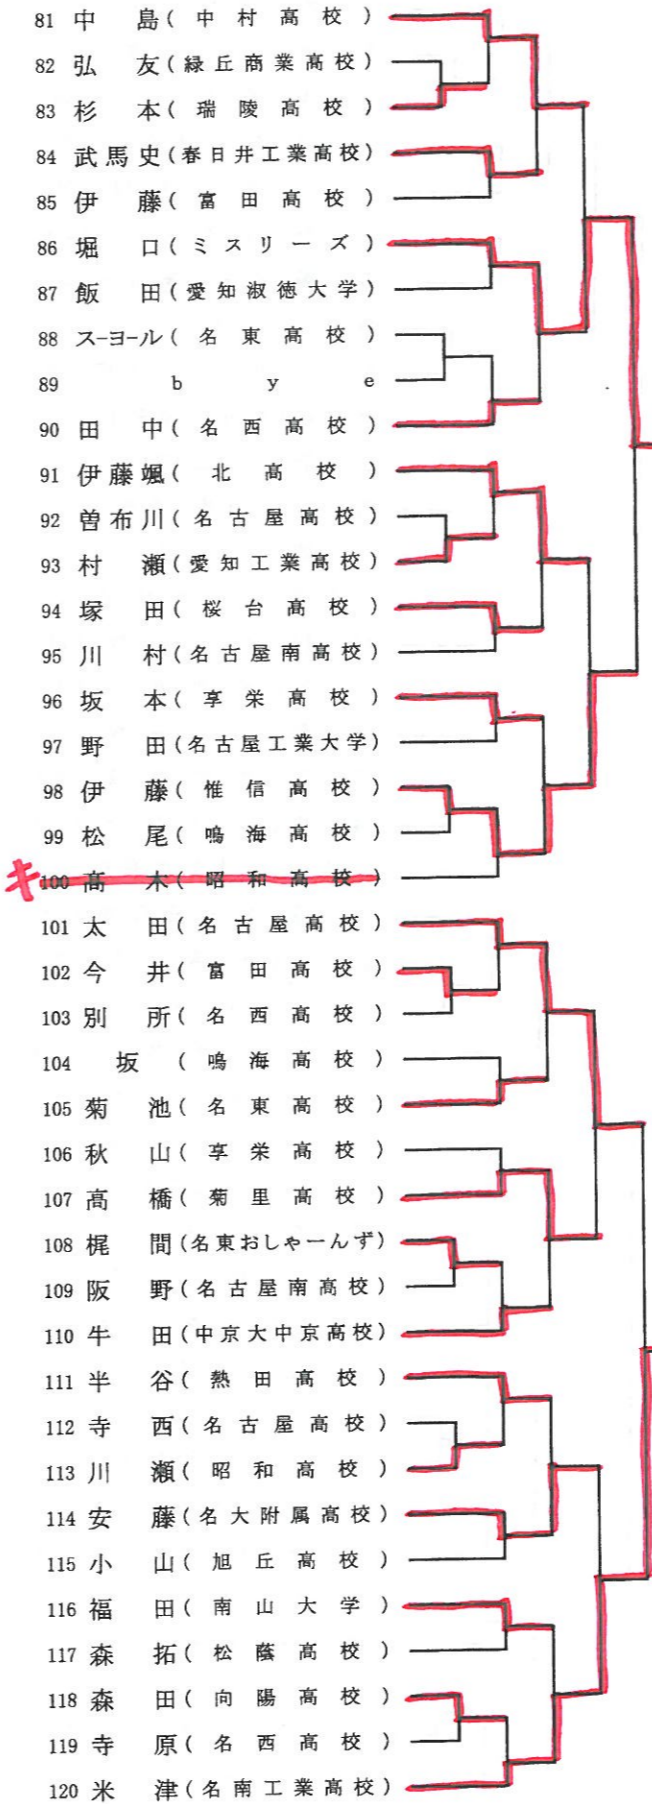

平成25年度 名古屋市新人卓球大会(一般の部)

主催:名古屋市卓球協会

平成26年3月15日(土)
緑スポーツセンター

女子シングルスA

女子シングルスB

- 1 奥野(榊山女学園高校)
- 2 大久保(旭丘高校)
- 3 吉野(名古屋南高校)
- 4 秋永(瑞陵高校)
- 5 b y e
- 6 一柳(愛知商業高校)
- 7 中野(名古屋商業高校)
- 8 児玉(明和高校)
- 9 山本(榊山女学園高校)
- 10 鈴木(名東高校)
- 11 大平(瑞陵高校)
- 12 伊藤(緑丘商業高校)
- 13 大竹(菊里高校)
- 14 粥川(瑞陵高校)
- 15 高橋(愛知淑徳大学)
- 16 青木(榊山女学園高校)
- 17 b y e
- 18 湯浅(中京大中京高校)
- 19 河津(富田高校)
- 20 b y e
- 21 杉原(桜台高校)
- 22 荻野(緑高校)
- 23 山内(名古屋南高校)
- 24 坂本(緑丘商業高校)
- 25 中村(菊里高校)
- 26 高橋(名大附属中学校)
- 27 國島(緑高校)
- 28 田口(愛知商業高校)
- 29 b y e
- 30 木口(富田高校)
- 31 細井(榊山女学園高校)
- 32 森下(向陽高校)
- 33 武内(緑丘商業高校)
- 34 菊田(名古屋南高校)
- 35 氏平(瑞陵高校)
- 36 磯谷(名東高校)
- 37 築山(榊山女学園高校)
- 38 水谷(松蔭高校)
- 39 大山(愛知淑徳大学)
- 40 松本(惟信高校)
- 41 早川(瑞陵高校)
- 42 森(緑丘商業高校)
- 43 上村(東名卓球ジム)
- 44 b y e
- 45 竹内(名古屋南高校)
- 46 金城(榊山女学園高校)
- 47 丹羽(旭丘高校)
- 48 吉川(名大附属高校)

平成25年度 名古屋市新人卓球大会(一般の部)

主催:名古屋市卓球協会

平成26年3月15日(土)
緑スポーツセンター

女子ダブルス

- 1 今田中野(名古屋商業高校)
- 2 b y e
- 3 前田服部(富田高校)
- 4 葉栗松本(惟信高校)
- 5 秋永小林(瑞陵高校)
- 6 金城長縄(椋山女学園高校)
- 7 市橋鈴木(名東高校)
- 8 吉野伊藤(名古屋南高校)
- 9 大山高橋(愛知淑徳大学)
- 10 大平早川(瑞陵高校)
- 11 古川平野(椋山女学園高校)
- 12 伊豆倉児玉(明和高校)
- 13 青木土居(椋山女学園高校)
- 14 川俣森(緑丘商業高校)
- 15 上村上村(個人東名卓球ジム)
- 16 星野竹内(緑高校)
- 17 坂本伊藤(緑丘商業高校)
- 18 山内加藤凛(名古屋南高校)
- 19 氏平中垣(瑞陵高校)
- 20 高羽高橋(名大附属中学校)
- 21 木下木口(富田高校)
- 22 鈴木佑山本(椋山女学園高校)
- 23 杉原児玉(桜台高校)
- 24 小嵐丹羽(旭丘高校)
- 25 山口水谷(松蔭高校)
- 26 荻野國島(緑高校)
- 27 中村関(菊里高校)
- 28 馬場八木(瑞陵高校)
- 29 磯谷伊藤(名東高校)
- 30 分部粥川(瑞陵高校)
- 31 b y e
- 32 高尾細井(椋山女学園高校)

32
高尾・細井(椋山女学園高校)

平成25年度 名古屋市新人卓球大会(一般の部)

主催:名古屋市卓球協会

平成26年3月15日(土)
緑スポーツセンター

男子ダブルスA

52 西村武馬史(春日井工業高校)

男子ダブルスB

92 水谷今川(瑞陵高校)

平成25年度 名古屋市新人卓球大会(一般の部)

主催:名古屋市卓球協会

平成26年3月15日(土)
緑スポーツセンター

男子シングルスA

13 近藤(松蔭高校)

80 桶尾(ミズリーズ)

男子シングルスB

男子シングルスC