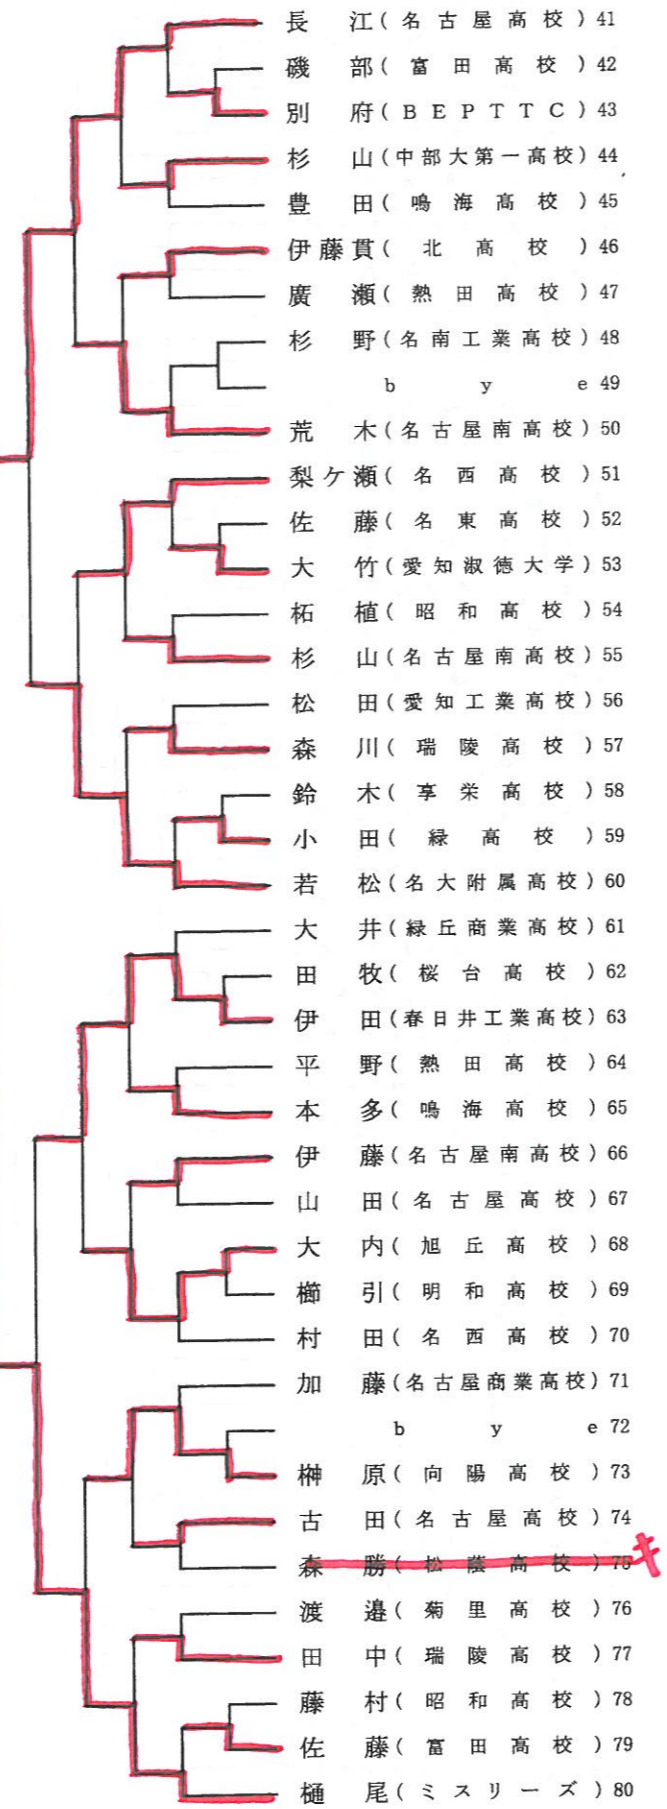

平成25年度 名古屋市新人卓球大会(一般の部)

主催:名古屋市卓球協会

平成26年3月15日(土)
緑スポーツセンター

女子シングルスA

女子シングルスB

- 1 奥野(榊山女学園高校)
- 2 大久保(旭丘高校)
- 3 吉野(名古屋南高校)
- 4 秋永(瑞陵高校)
- 5 b y e
- 6 一柳(愛知商業高校)
- 7 中野(名古屋商業高校)
- 8 児玉(明和高校)
- 9 山本(榊山女学園高校)
- 10 鈴木(名東高校)
- 11 大平(瑞陵高校)
- 12 伊藤(緑丘商業高校)
- 13 大竹(菊里高校)
- 14 粥川(瑞陵高校)
- 15 高橋(愛知淑徳大学)
- 16 青木(榊山女学園高校)
- 17 b y e
- 18 湯浅(中京大中京高校)
- 19 河津(富田高校)
- 20 b y e
- 21 杉原(桜台高校)
- 22 荻野(緑高校)
- 23 山内(名古屋南高校)
- 24 坂本(緑丘商業高校)
- 25 中村(菊里高校)
- 26 高橋(名大附属中学校)
- 27 國島(緑高校)
- 28 田口(愛知商業高校)
- 29 b y e
- 30 木口(富田高校)
- 31 細井(榊山女学園高校)
- 32 森下(向陽高校)
- 33 武内(緑丘商業高校)
- 34 菊田(名古屋南高校)
- 35 氏平(瑞陵高校)
- 36 磯谷(名東高校)
- 37 築山(榊山女学園高校)
- 38 水谷(松蔭高校)
- 39 大山(愛知淑徳大学)
- 40 松本(惟信高校)
- 41 早川(瑞陵高校)
- 42 森(緑丘商業高校)
- 43 上村(東名卓球ジム)
- 44 b y e
- 45 竹内(名古屋南高校)
- 46 金城(榊山女学園高校)
- 47 丹羽(旭丘高校)
- 48 吉川(名大附属高校)

平成25年度 名古屋市新人卓球大会(一般の部)

主催:名古屋市卓球協会

平成26年3月15日(土)
緑スポーツセンター

女子ダブルス

- 1 今田中野(名古屋商業高校)
- 2 b y e
- 3 前田服部(富田高校)
- 4 葉栗松本(惟信高校)
- 5 秋永小林(瑞陵高校)
- 6 金城長縄(椋山女学園高校)
- 7 市橋鈴木(名東高校)
- 8 吉野伊藤(名古屋南高校)
- 9 大山高橋(愛知淑徳大学)
- 10 大平早川(瑞陵高校)
- 11 古川平野(椋山女学園高校)
- 12 伊豆倉児玉(明和高校)
- 13 青木土居(椋山女学園高校)
- 14 川俣森(緑丘商業高校)
- 15 上村上村(個人東名卓球ジム)
- 16 星野竹内(緑高校)
- 17 坂本伊藤(緑丘商業高校)
- 18 山内加藤凛(名古屋南高校)
- 19 氏平中垣(瑞陵高校)
- 20 高羽高橋(名大附属中学校)
- 21 木下木口(富田高校)
- 22 鈴木佑山本(椋山女学園高校)
- 23 杉原児玉(桜台高校)
- 24 小嵐丹羽(旭丘高校)
- 25 山口水谷(松蔭高校)
- 26 荻野國島(緑高校)
- 27 中村関(菊里高校)
- 28 馬場八木(瑞陵高校)
- 29 磯谷伊藤(名東高校)
- 30 分部粥川(瑞陵高校)
- 31 b y e
- 32 高尾細井(椋山女学園高校)

32
高尾・細井(椋山女学園高校)

平成25年度 名古屋市新人卓球大会(一般の部)

主催:名古屋市卓球協会

平成26年3月15日(土)
緑スポーツセンター

男子ダブルスA

52 西村武馬史(春日井工業高校)

男子ダブルスB

92 水谷今川(瑞陵高校)

平成25年度 名古屋市新人卓球大会(一般の部)

主催:名古屋市卓球協会

平成26年3月15日(土)
緑スポーツセンター

男子シングルスA

13 近藤(松蔭高校)

80 桶尾(ミズリーズ)

男子シングルスB

男子シングルスC