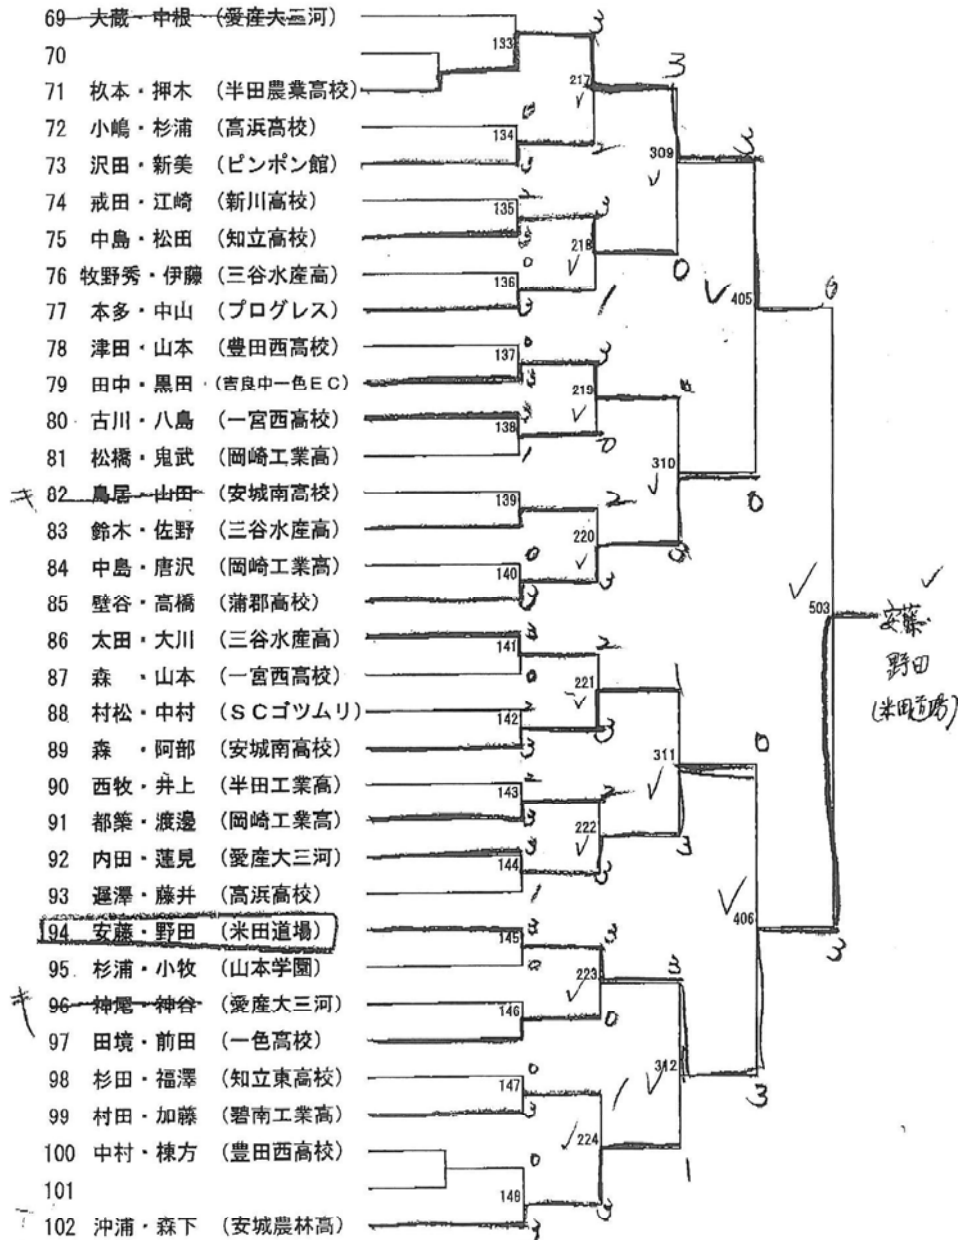

男子ダブルス(1)

男子ダブルス(2)

平成25年度愛知県年末卓球新人大会  
平成25年12月22日  
西尾市総合体育館

男子ダブルス(3)

平成25年度愛知県年末卓球新人大会  
平成25年12月22日  
西尾市総合体育館

男子ダブルス(4)

平成25年度愛知県年末卓球新人大会

平成25年12月22日