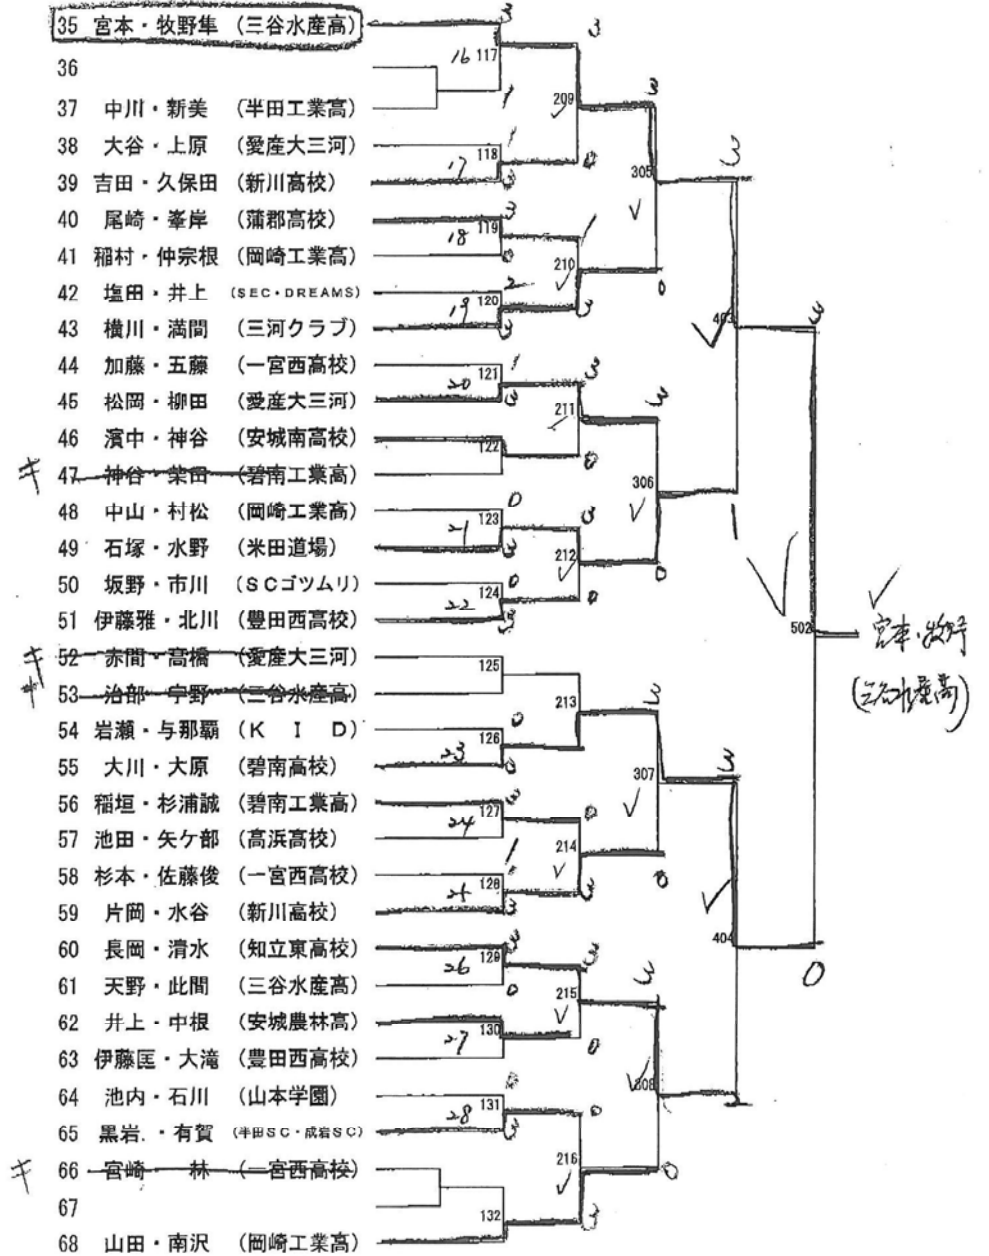

男子ダブルス(1)

男子ダブルス(2)

平成25年度愛知県年末卓球新人大会  
平成25年12月22日  
西尾市総合体育館

男子ダブルス(3)

平成25年度愛知県年末卓球新人大会  
平成25年12月22日  
西尾市総合体育館

男子ダブルス(4)

平成25年度愛知県年末卓球新人大会

平成25年12月22日