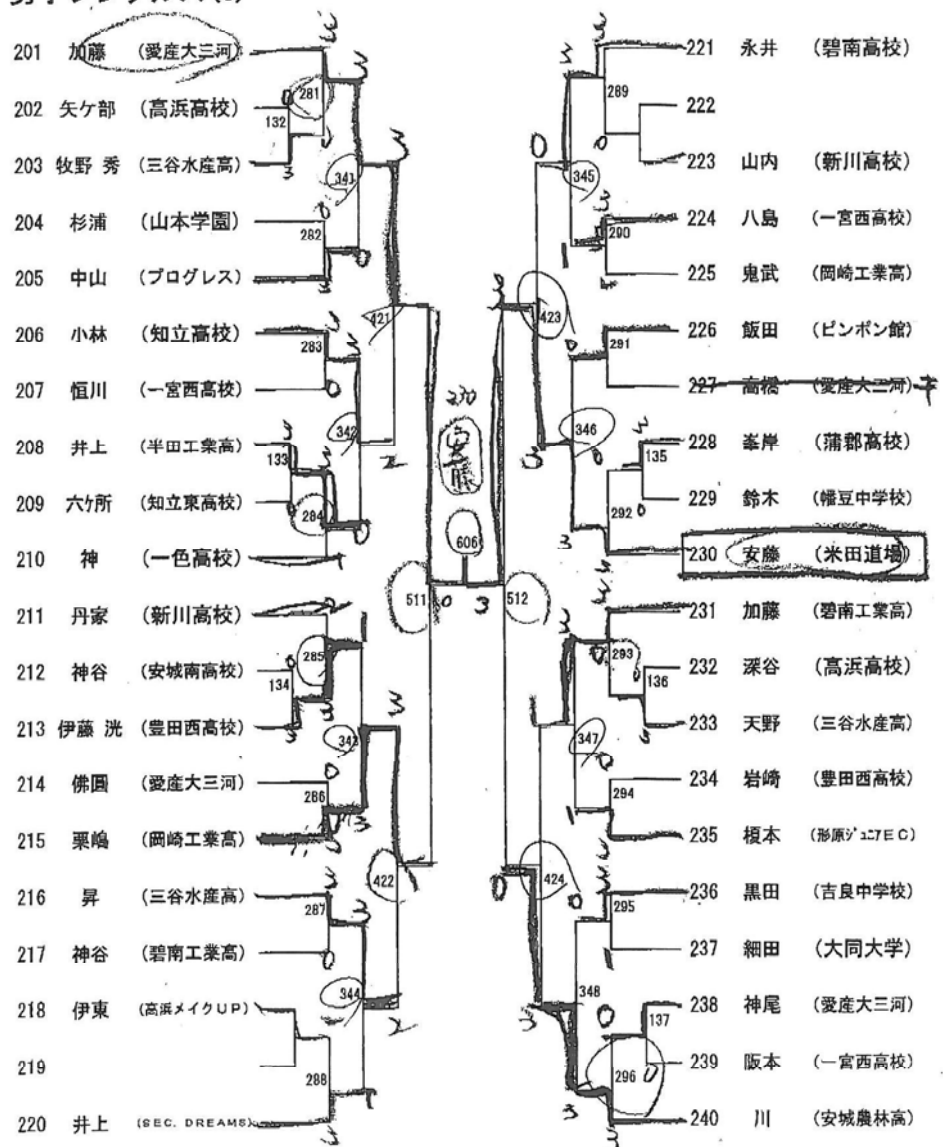

男子シングルス(6)