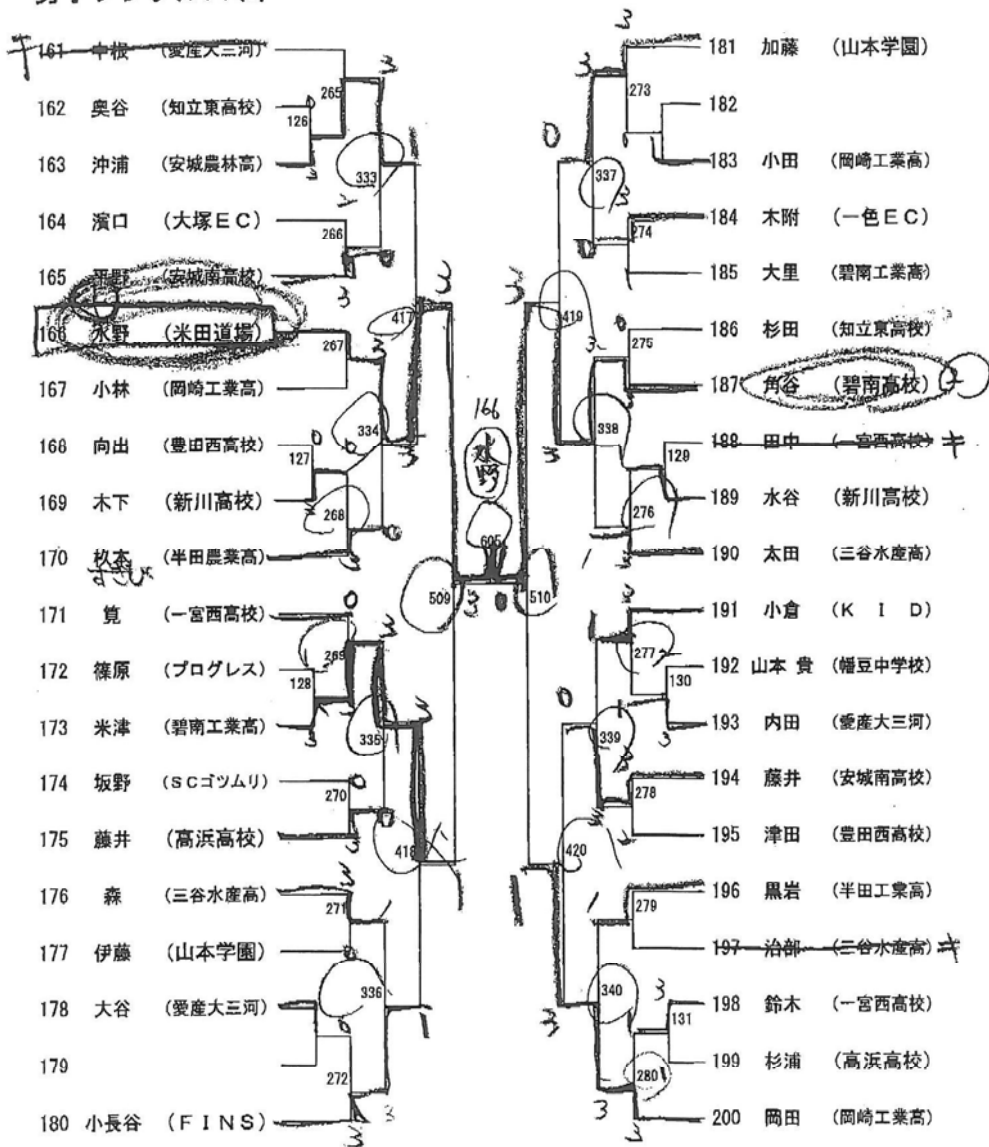

win

平成25年度愛知県年末卓球新人大会  
平成25年12月22日  
西尾市総合体育館

男子シングルス(2)

平成25年度愛知県年末卓球新人大会  
平成25年12月22日  
西尾市総合体育館

男子シングルス(3)

平成25年度愛知県年末卓球新人大会  
平成25年12月22日  
西尾市総合体育館

男子シングルス(4)

男子シングルス(5)