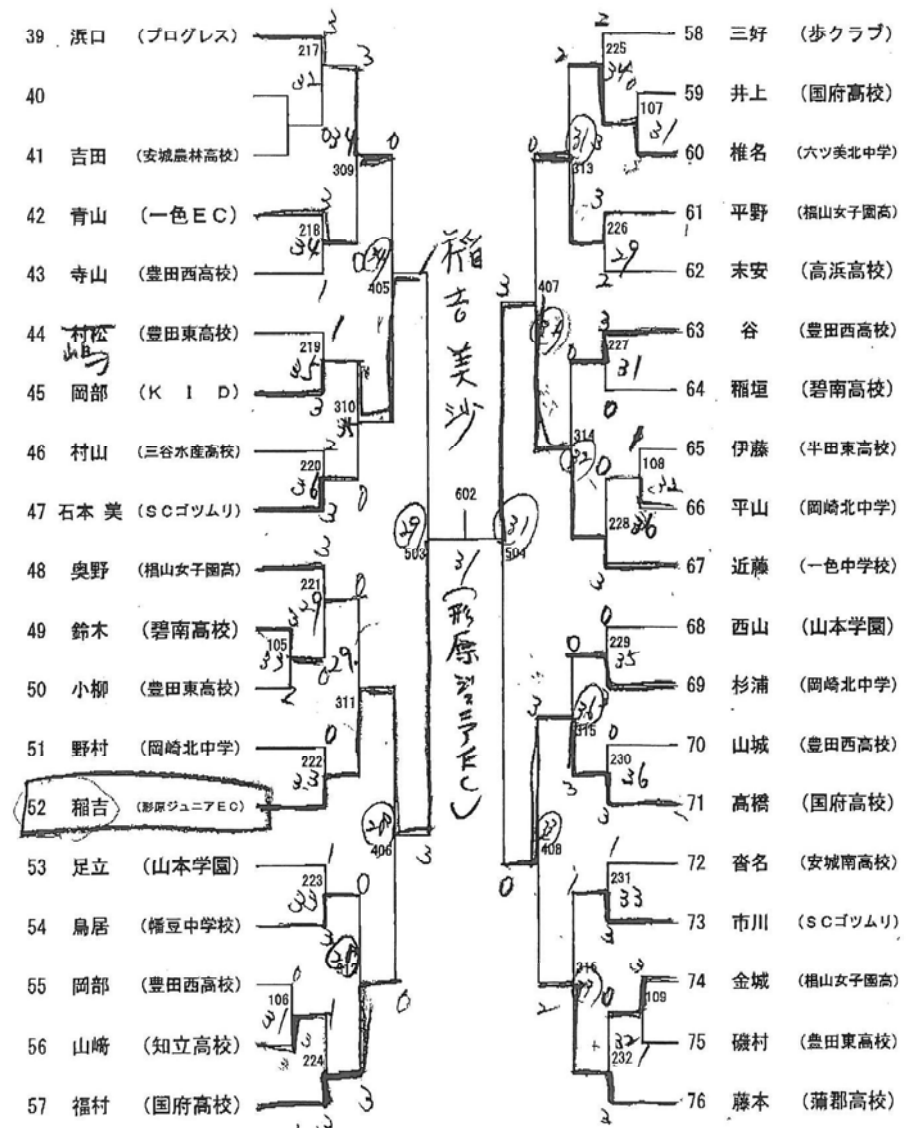

平成25年度愛知県年末卓球新人大会
平成25年12月22日
西尾市総合体育館

女子シングルス(2)