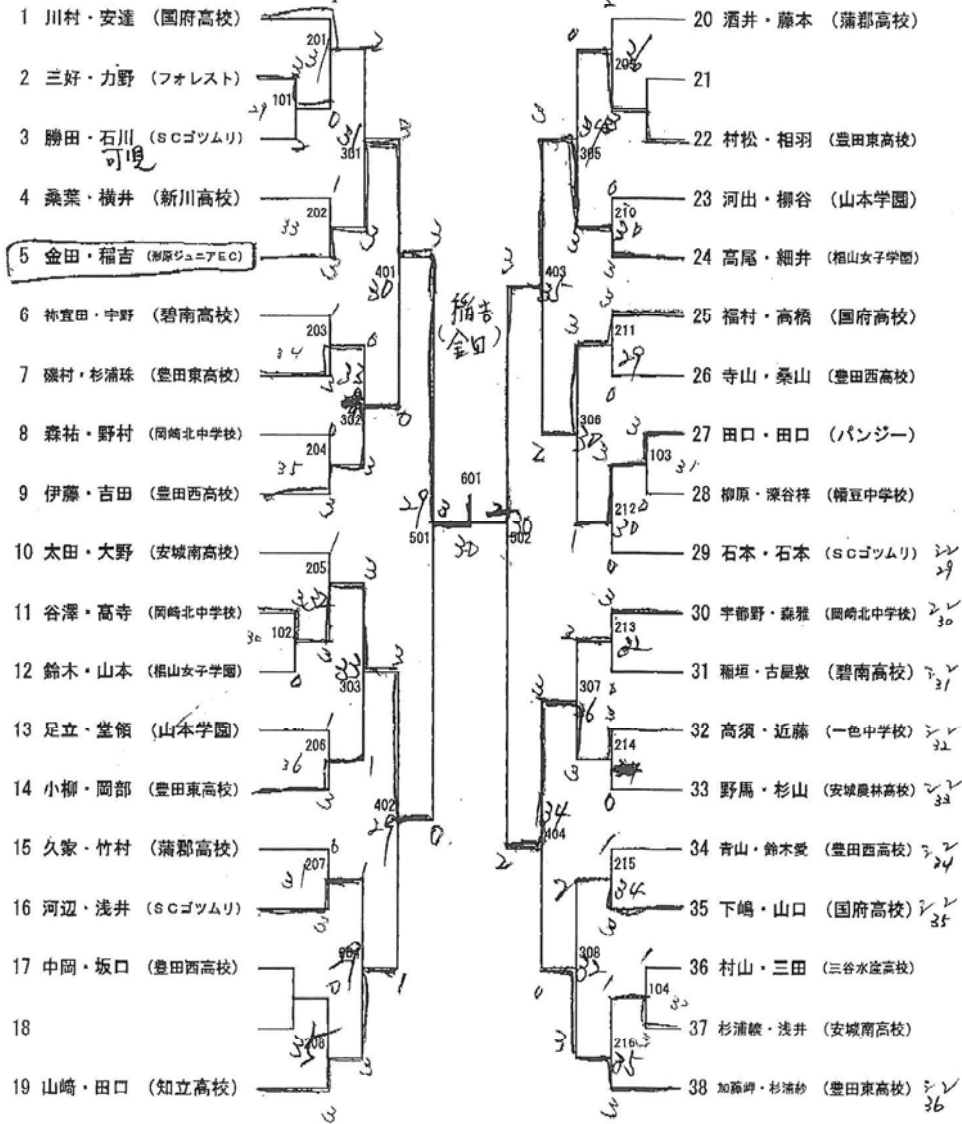

男子ダブルス(1)

男子ダブルス(2)

平成25年度愛知県年末卓球新人大会  
平成25年12月22日  
西尾市総合体育館

男子ダブルス(3)

平成25年度愛知県年末卓球新人大会  
平成25年12月22日  
西尾市総合体育館

男子ダブルス(4)

平成25年度愛知県年末卓球新人大会

平成25年12月22日

西尾市総合体育館

女子ダブルス(1)

平成25年度愛知県年末卓球新人大会

平成25年12月22日

西尾市総合体育館

女子ダブルス(2)

平成25年度愛知県年末卓球新人大会  
平成25年12月22日  
西尾市総合体育館

男子シングルス(1)