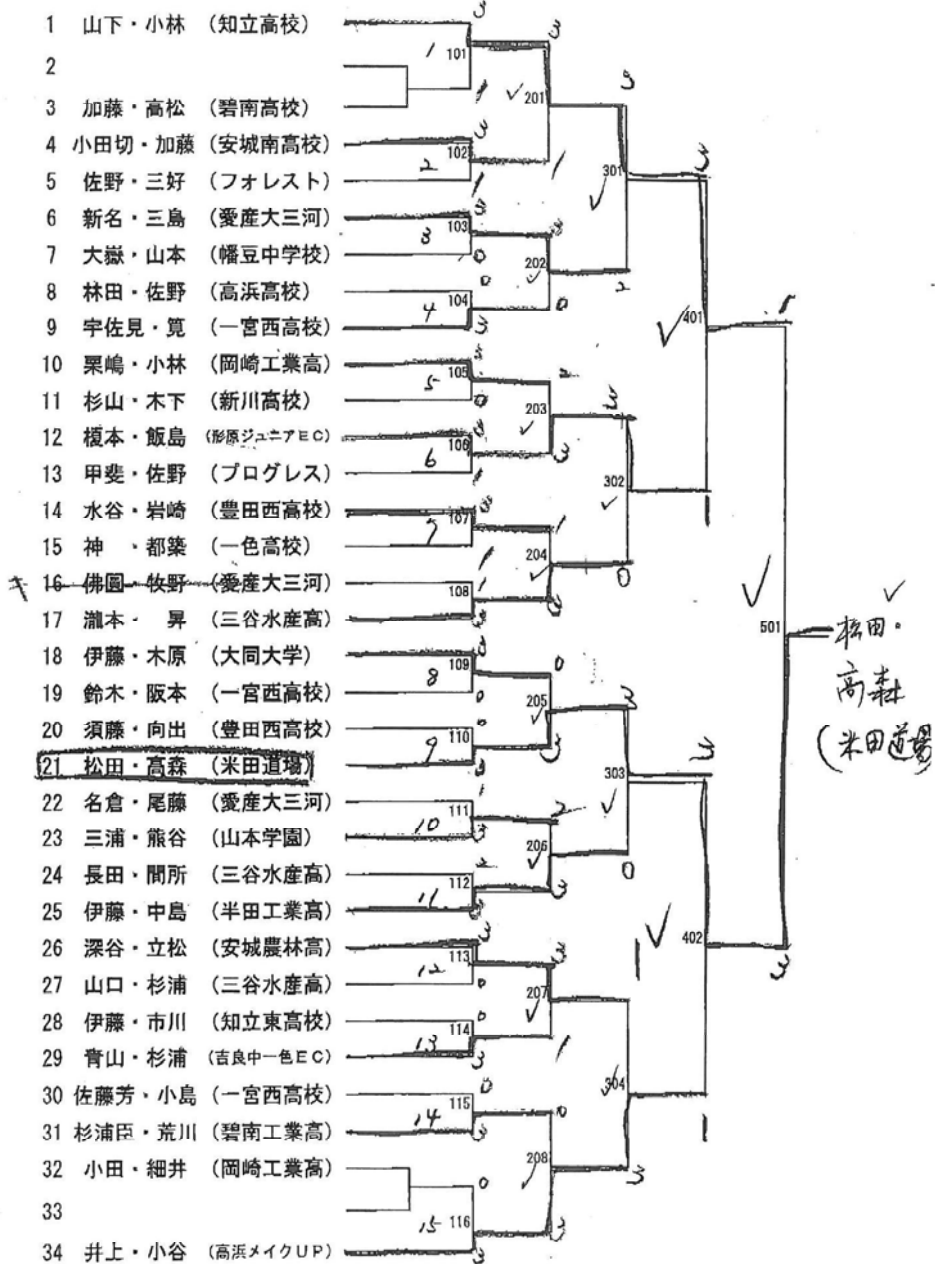

男子ダブルス(1)

男子ダブルス(2)

平成25年度愛知県年末卓球新人大会  
平成25年12月22日  
西尾市総合体育館

男子ダブルス(3)

平成25年度愛知県年末卓球新人大会  
平成25年12月22日  
西尾市総合体育館

男子ダブルス(4)

平成25年度愛知県年末卓球新人大会

平成25年12月22日