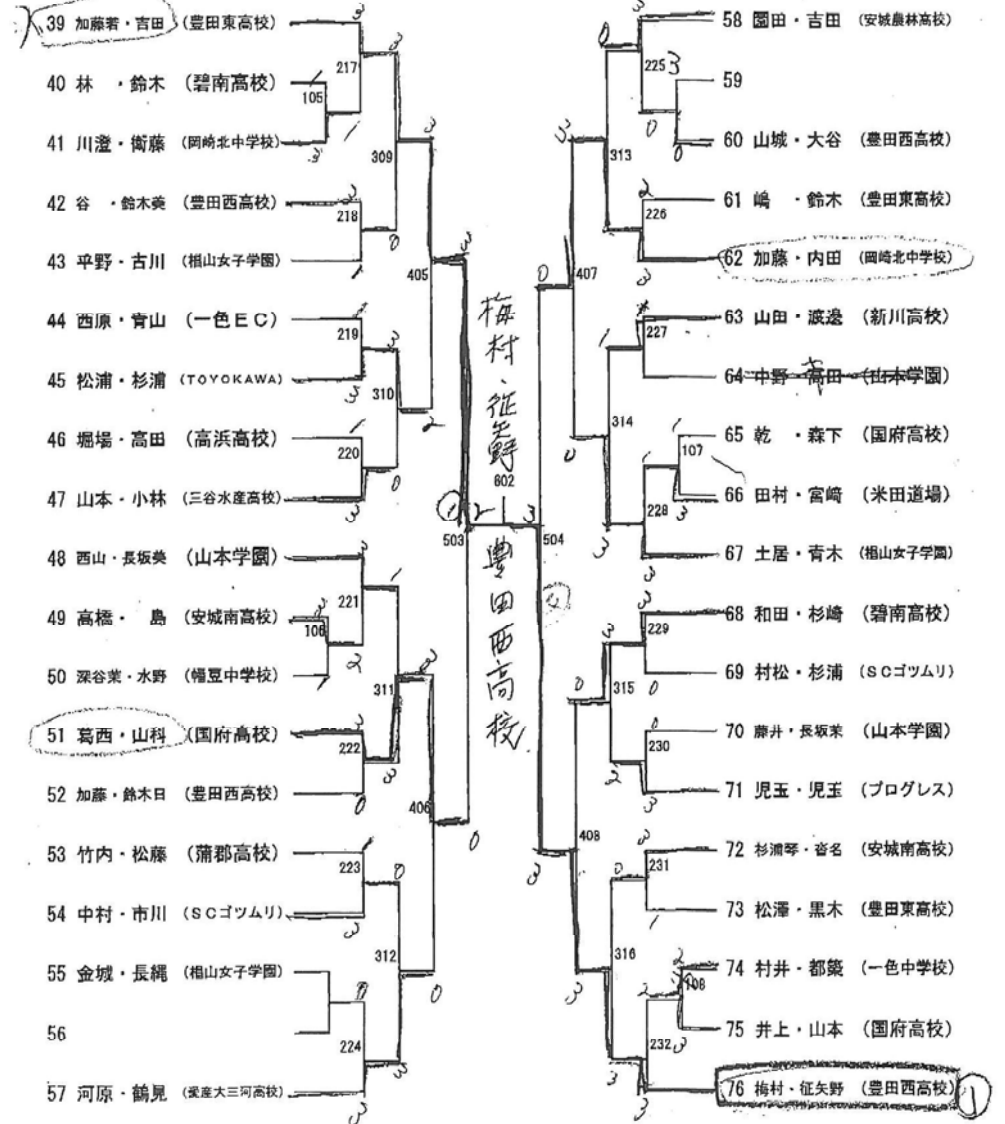

男子ダブルス(1)

男子ダブルス(2)

平成25年度愛知県年末卓球新人大会  
平成25年12月22日  
西尾市総合体育館

男子ダブルス(3)

平成25年度愛知県年末卓球新人大会  
平成25年12月22日  
西尾市総合体育館

男子ダブルス(4)

平成25年度愛知県年末卓球新人大会

平成25年12月22日

西尾市総合体育館

女子ダブルス(1)

平成25年度愛知県年末卓球新人大会

平成25年12月22日

西尾市総合体育館

女子ダブルス(2)

平成25年度愛知県年末卓球新人大会  
平成25年12月22日  
西尾市総合体育館

男子シングルス(1)