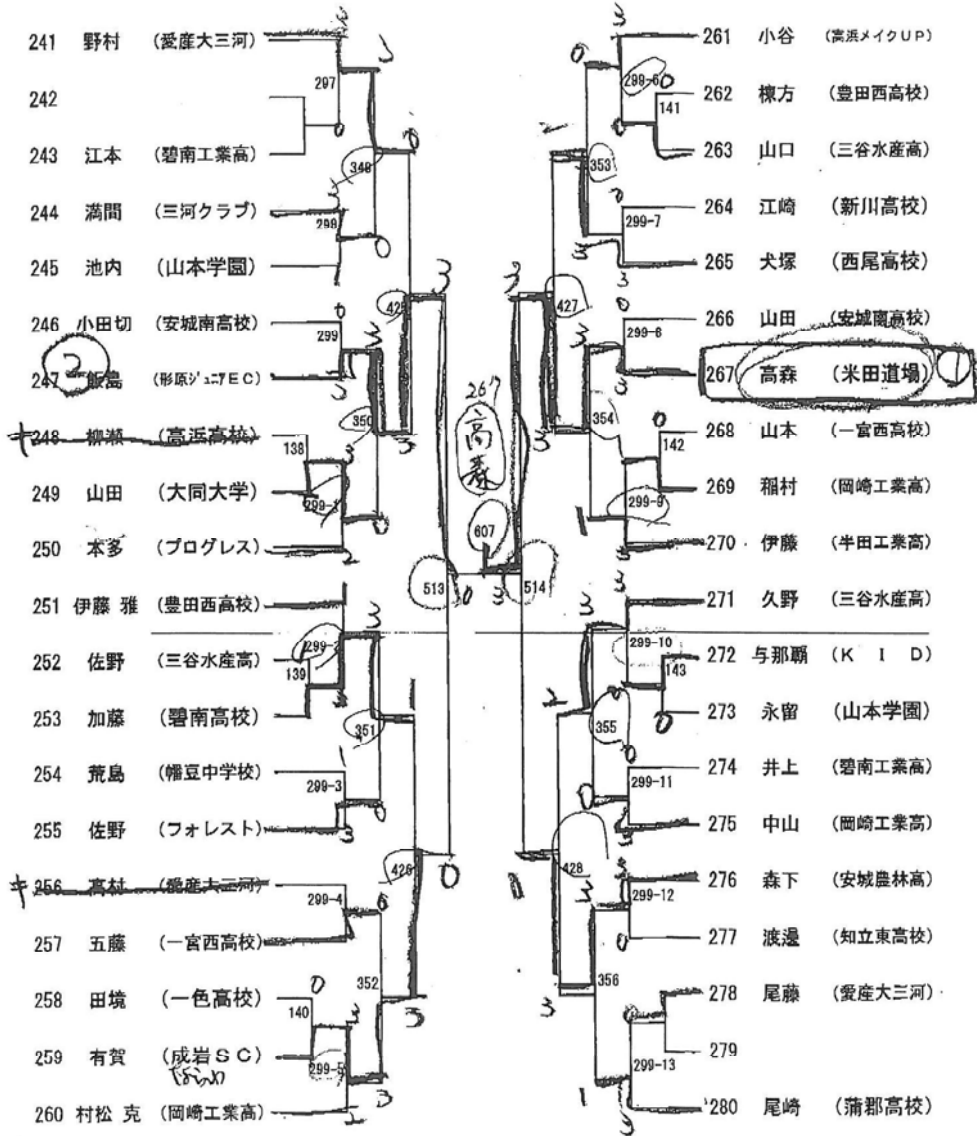

平成25年度愛知県年末卓球新人大会
平成25年12月22日
西尾市総合体育館

男子シングルス(7)