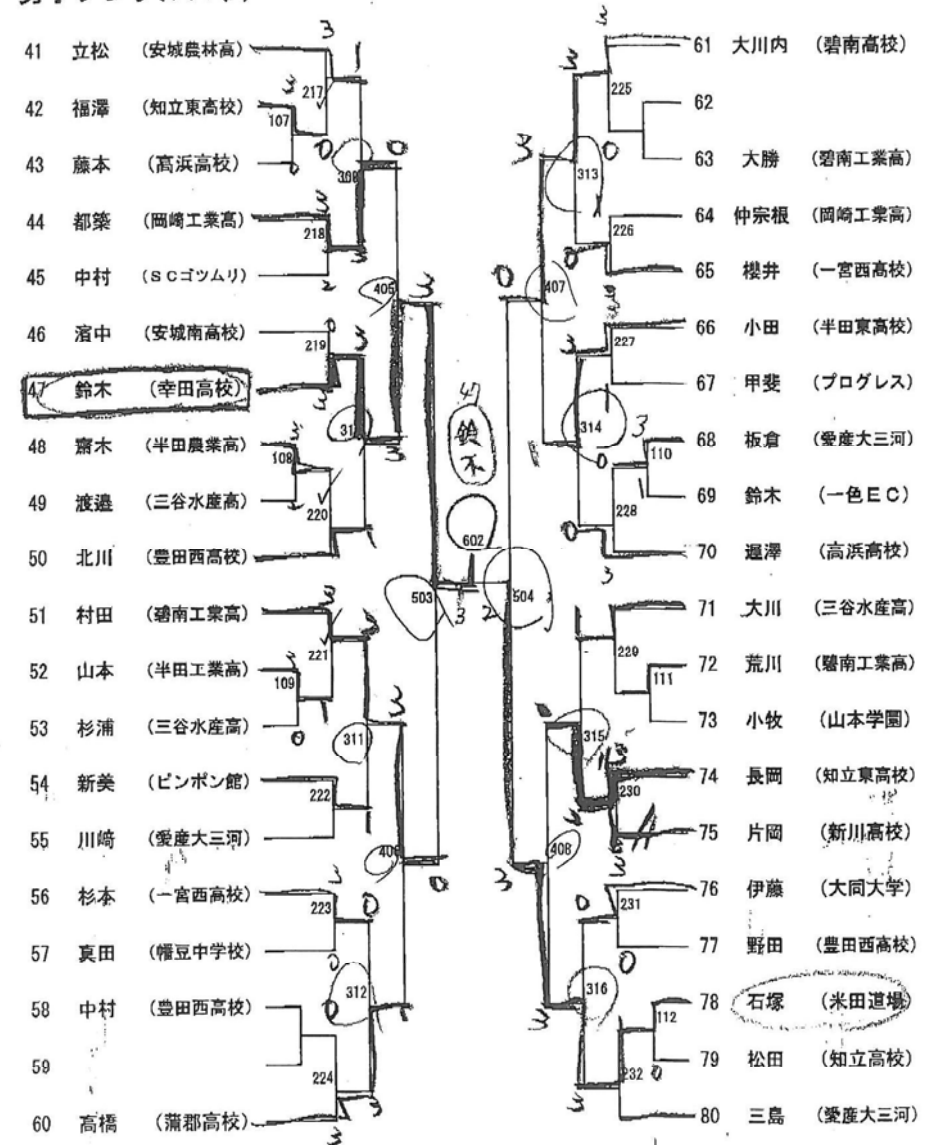

平成25年度愛知県年末卓球新人大会
平成25年12月22日
西尾市総合体育館

男子シングルス(2)