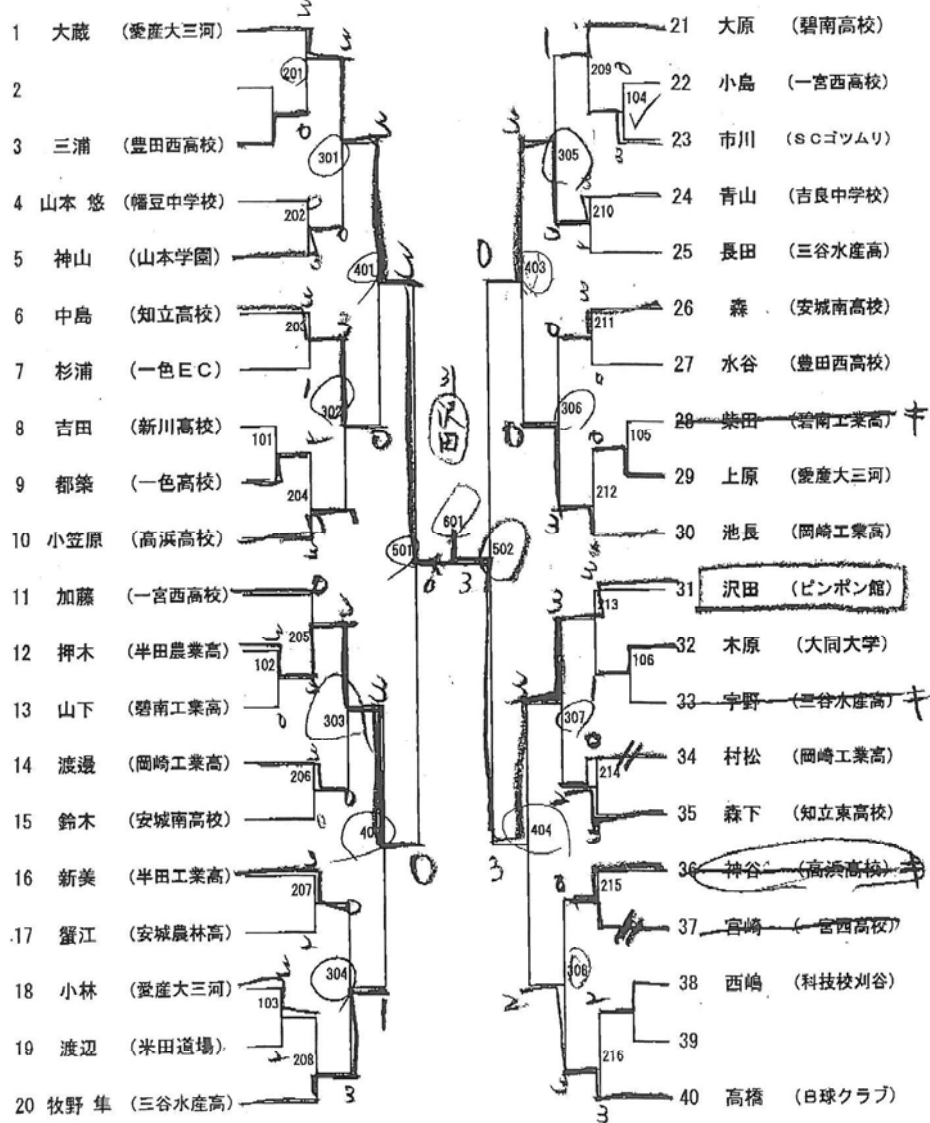

西尾市総合体育館

女子ダブルス(1)

平成25年度愛知県年末卓球新人大会

平成25年12月22日

西尾市総合体育館

女子ダブルス(2)

平成25年度愛知県年末卓球新人大会  
平成25年12月22日  
西尾市総合体育館

男子シングルス(1)