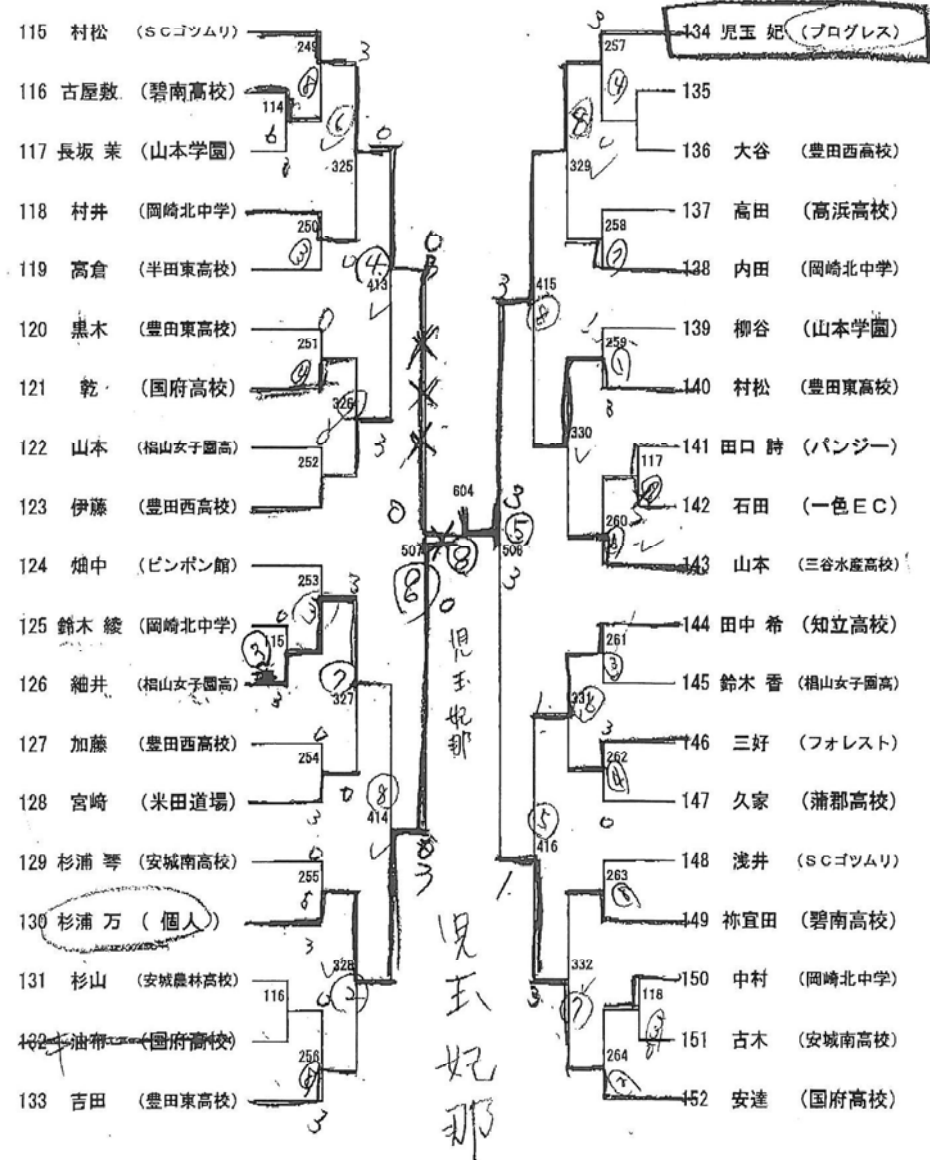

男子ダブルス(1)

男子ダブルス(2)

平成25年度愛知県年末卓球新人大会  
平成25年12月22日  
西尾市総合体育館

男子ダブルス(3)

平成25年度愛知県年末卓球新人大会  
平成25年12月22日  
西尾市総合体育館

男子ダブルス(4)

平成25年度愛知県年末卓球新人大会

平成25年12月22日

西尾市総合体育館

女子ダブルス(1)

平成25年度愛知県年末卓球新人大会

平成25年12月22日

西尾市総合体育館

女子ダブルス(2)

平成25年度愛知県年末卓球新人大会  
平成25年12月22日  
西尾市総合体育館

男子シングルス(1)

男子シングルス(6)

平成25年度愛知県年末卓球新人大会  
平成25年12月22日  
西尾市総合体育館

男子シングルス(7)

平成25年度愛知県年末卓球新人大会  
平成25年12月22日  
西尾市総合体育館

男子シングルス(8)

平成25年度愛知県年末卓球新人大会  
平成25年12月22日  
西尾市総合体育館

女子シングルス(1)

平成25年度愛知県年末卓球新人大会  
平成25年12月22日  
西尾市総合体育館

女子シングルス(2)

平成25年度愛知県年末卓球新人大会  
平成25年12月22日  
西尾市総合体育館

女子シングルス(3)

平成25年度愛知県年末卓球新人大会  
平成25年12月22日  
西尾市総合体育館

女子シングルス(4)

平成25年度愛知県年末卓球新人大会  
 平成25年12月22日  
 西尾市総合体育館

女子シングルス(5)