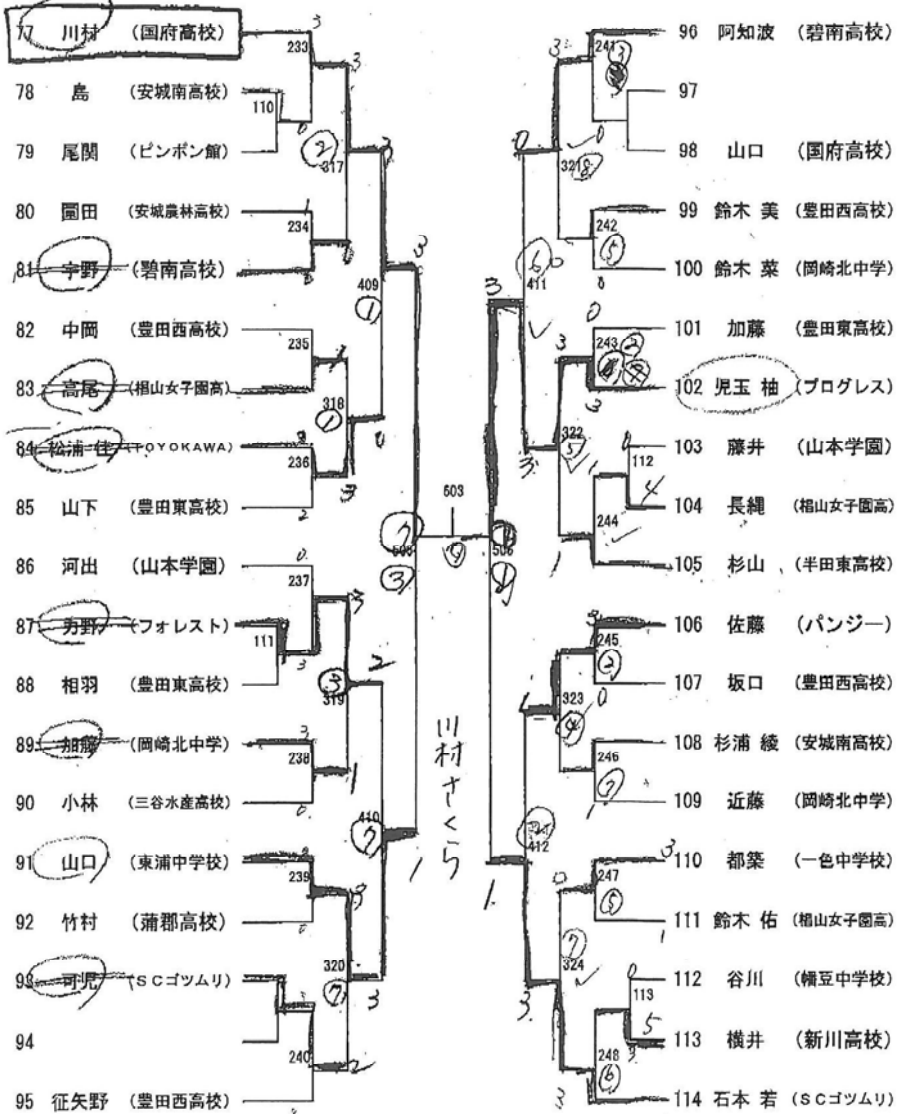

平成25年度愛知県年末卓球新人大会
平成25年12月22日
西尾市総合体育館

女子シングルス(3)