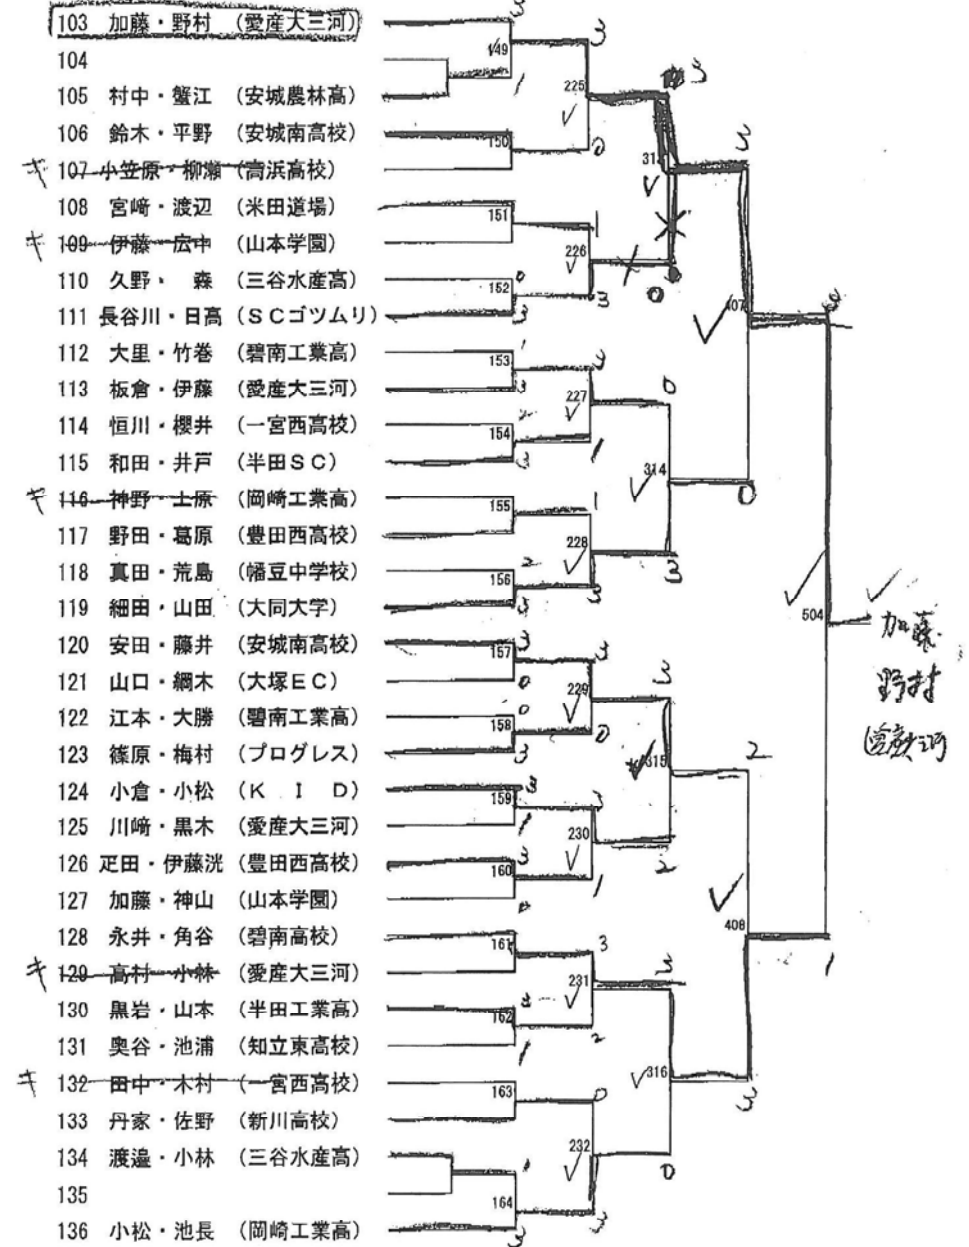

男子ダブルス(1)

男子ダブルス(2)

平成25年度愛知県年末卓球新人大会  
平成25年12月22日  
西尾市総合体育館

男子ダブルス(3)

平成25年度愛知県年末卓球新人大会  
平成25年12月22日  
西尾市総合体育館

男子ダブルス(4)

平成25年度愛知県年末卓球新人大会

平成25年12月22日