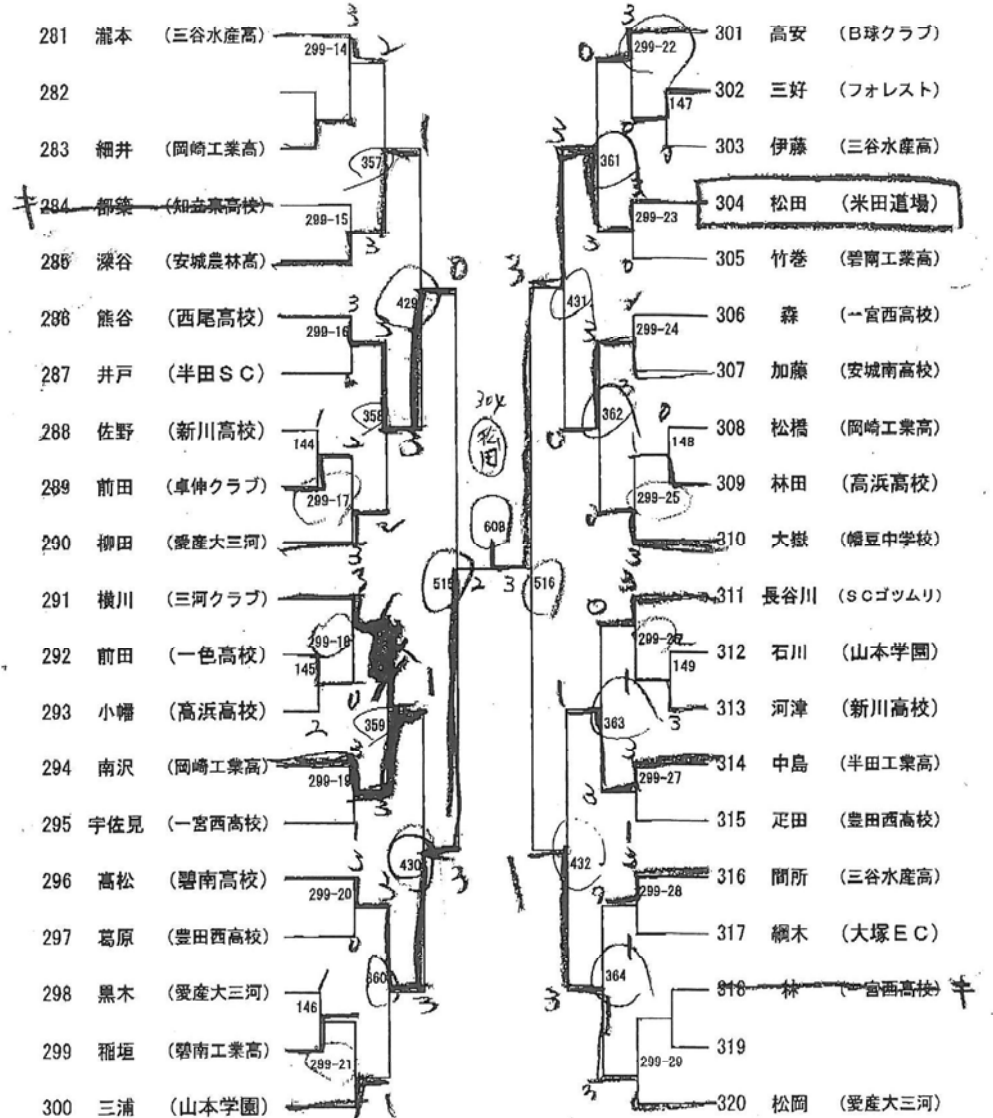

男子シングルス(6)

平成25年度愛知県年末卓球新人大会  
平成25年12月22日  
西尾市総合体育館

男子シングルス(7)

平成25年度愛知県年末卓球新人大会  
平成25年12月22日  
西尾市総合体育館

男子シングルス(8)

平成25年度愛知県年末卓球新人大会  
平成25年12月22日  
西尾市総合体育館

女子シングルス(1)

平成25年度愛知県年末卓球新人大会  
平成25年12月22日  
西尾市総合体育館