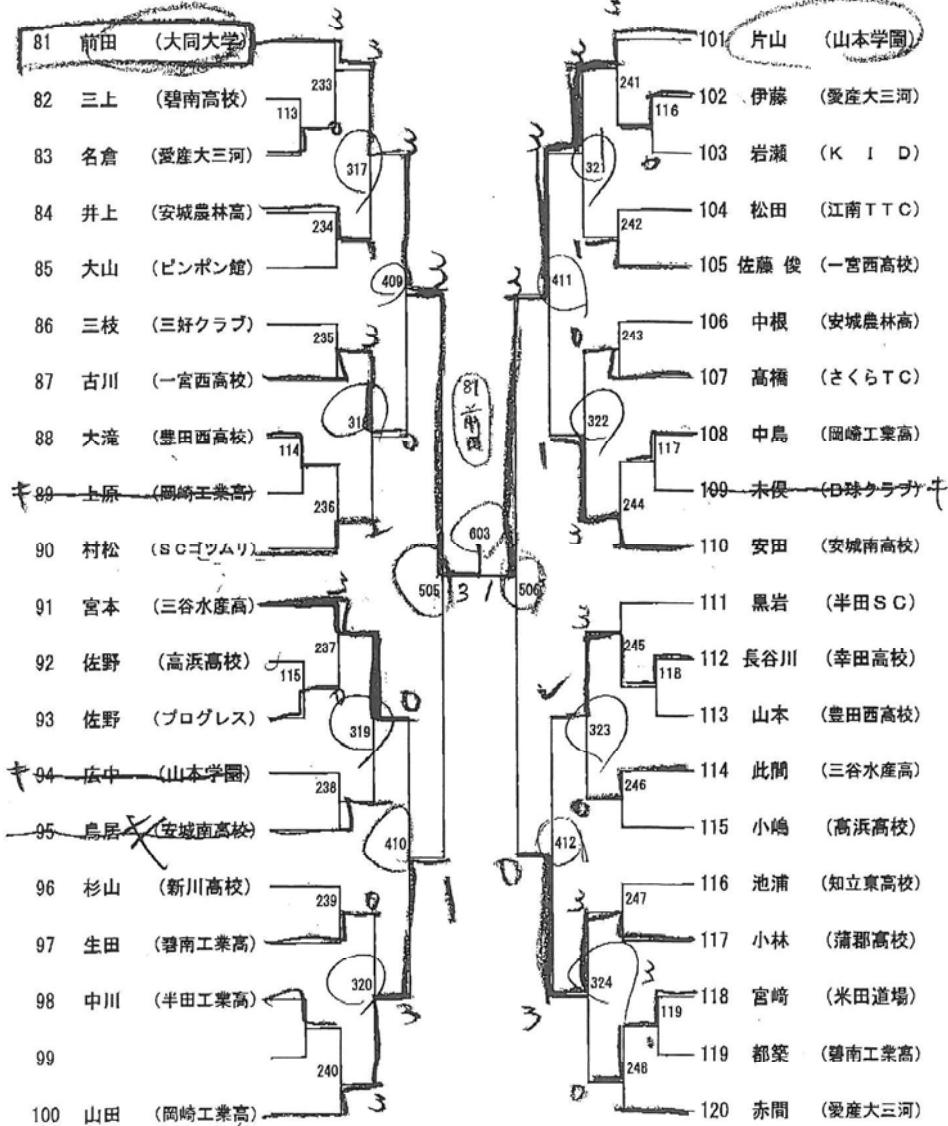

win

平成25年度愛知県年末卓球新人大会  
平成25年12月22日  
西尾市総合体育館

男子シングルス(2)

平成25年度愛知県年末卓球新人大会  
平成25年12月22日  
西尾市総合体育館

男子シングルス(3)

平成25年度愛知県年末卓球新人大会  
平成25年12月22日  
西尾市総合体育館

男子シングルス(4)

男子シングルス(5)