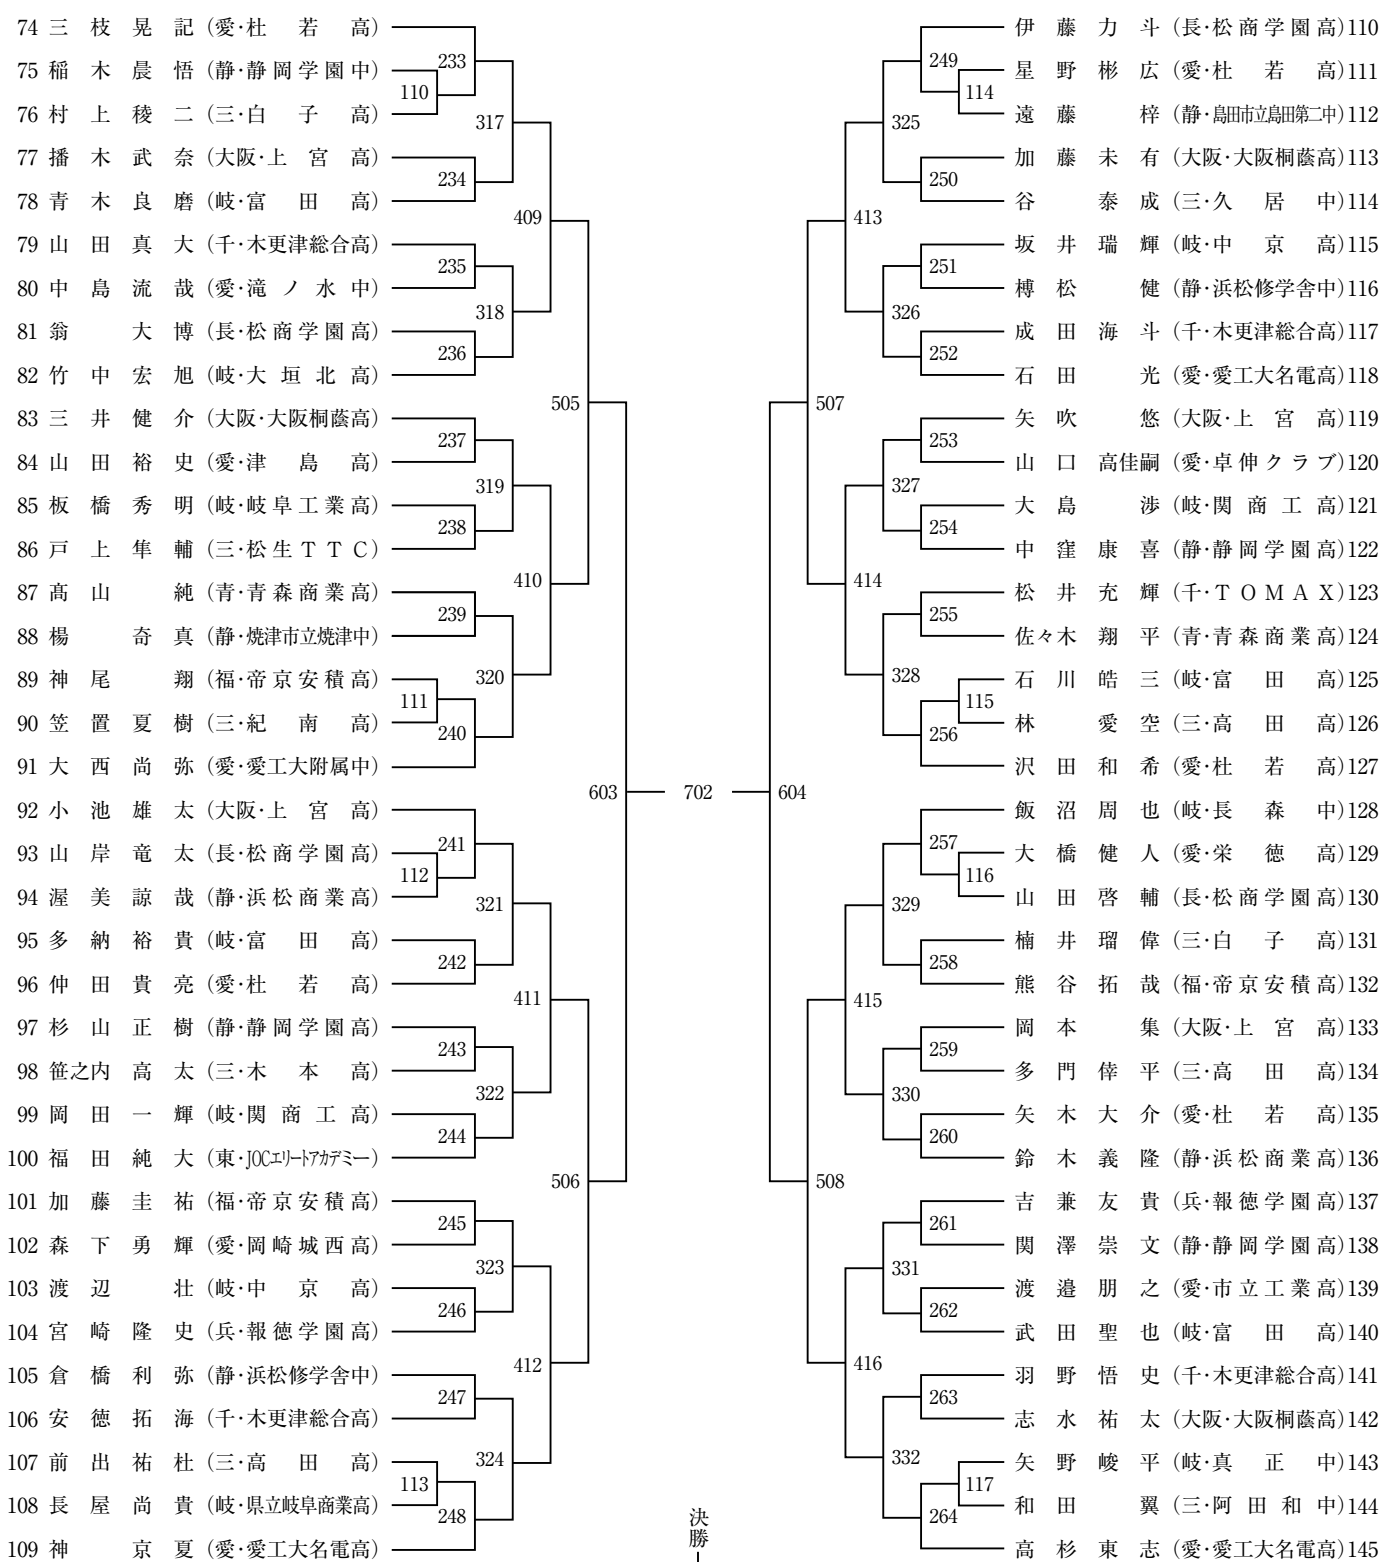

男子シングルス (MS)

女子シングルス (WS)

男子ダブルス (MD)

女子ダブルス (WD)

男子ジュニア (MJ)

女子ジュニア (WJ)