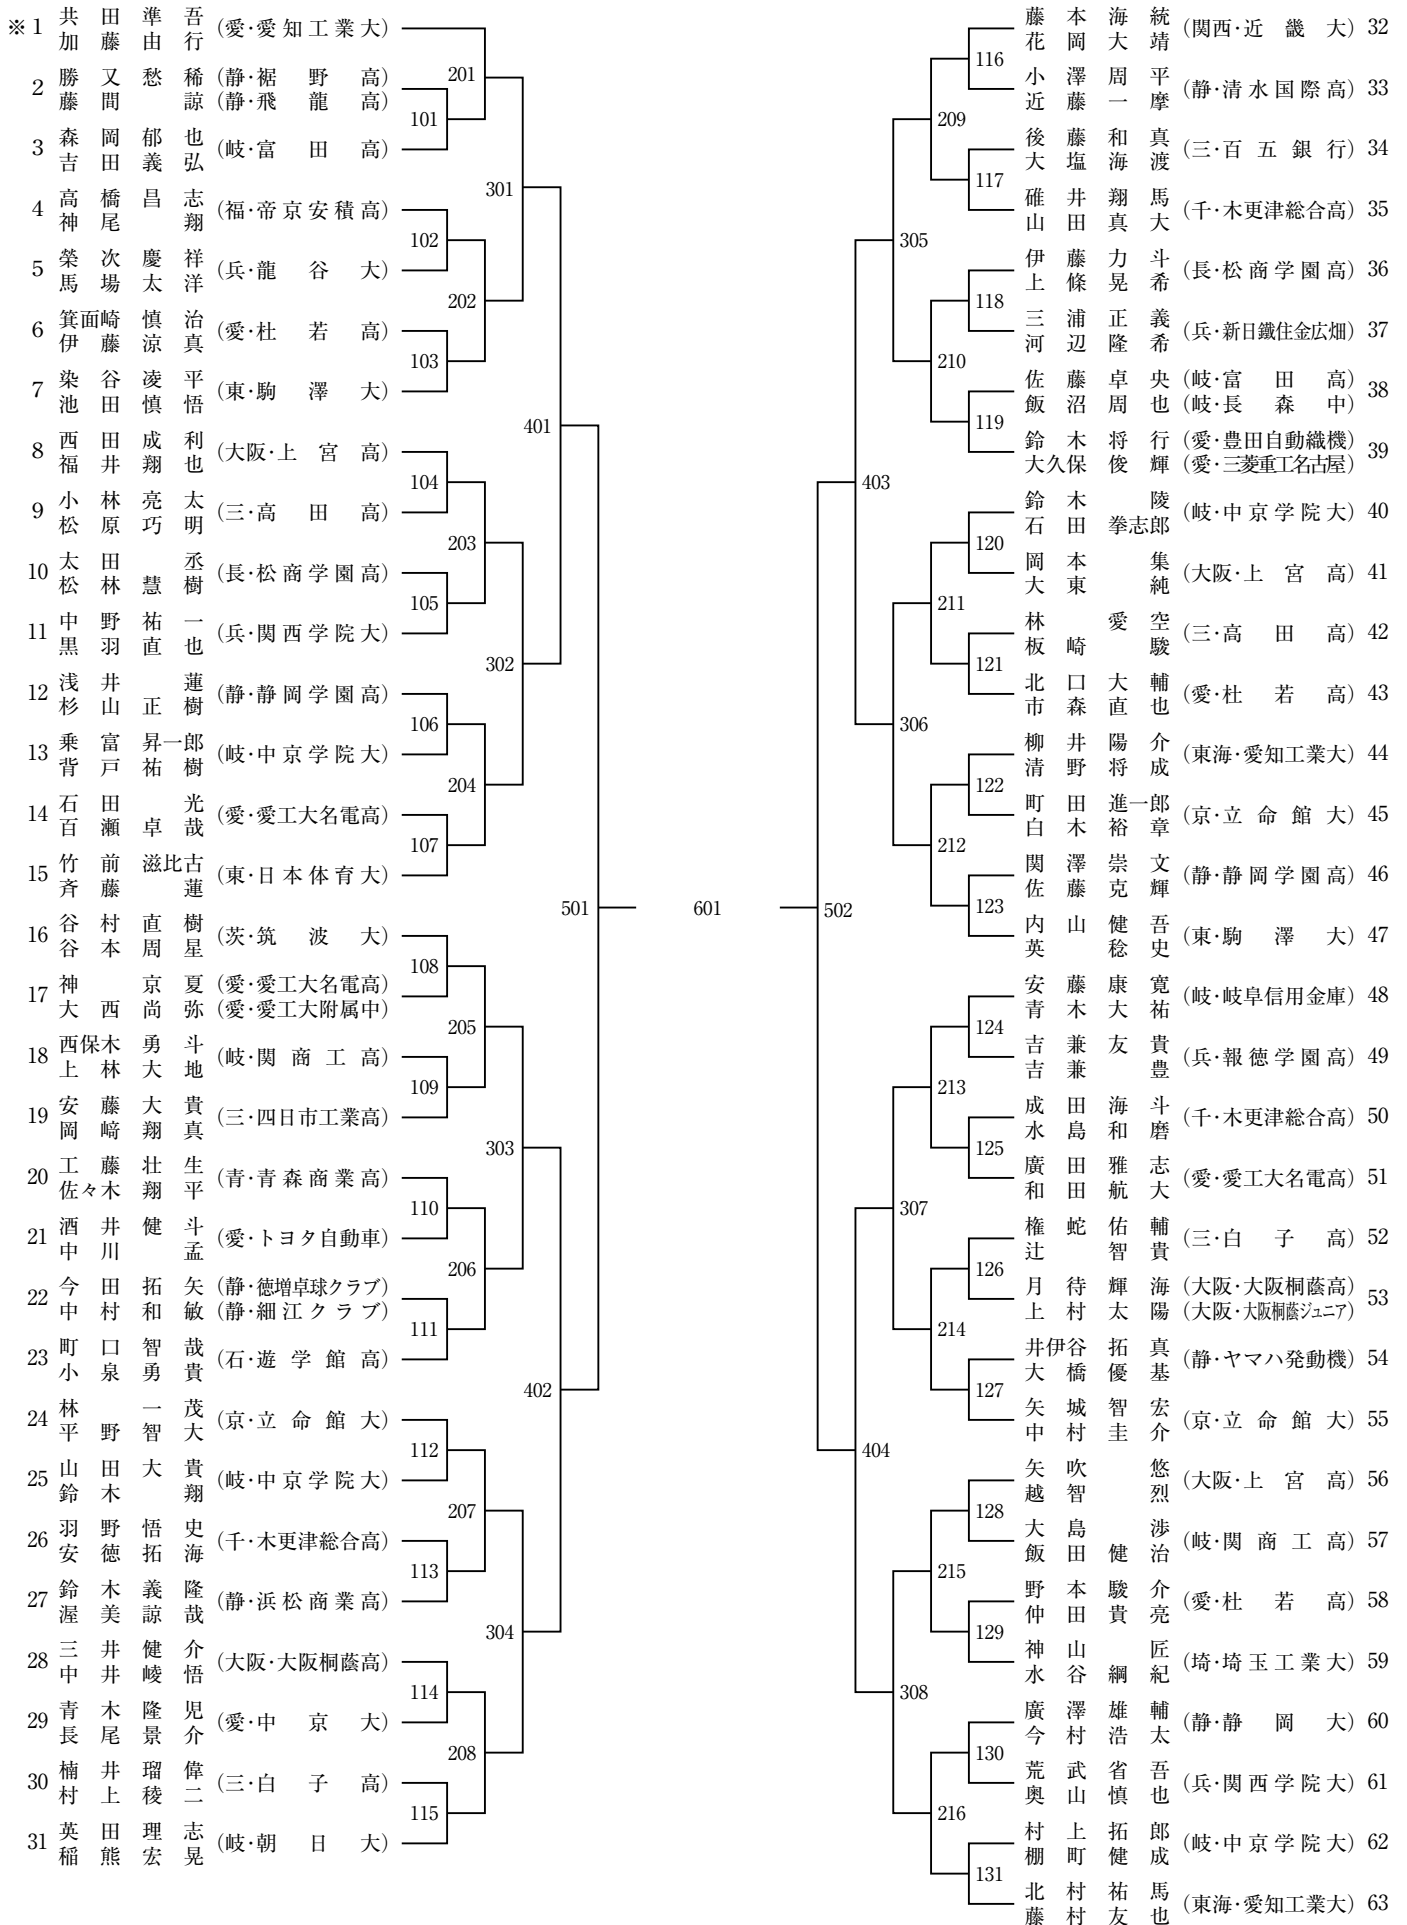

男子シングルス (MS)

女子シングルス (WS)

男子ダブルス (MD)

女子ダブルス (WD)

男子ジュニア (MJ)

女子ジュニア (WJ)