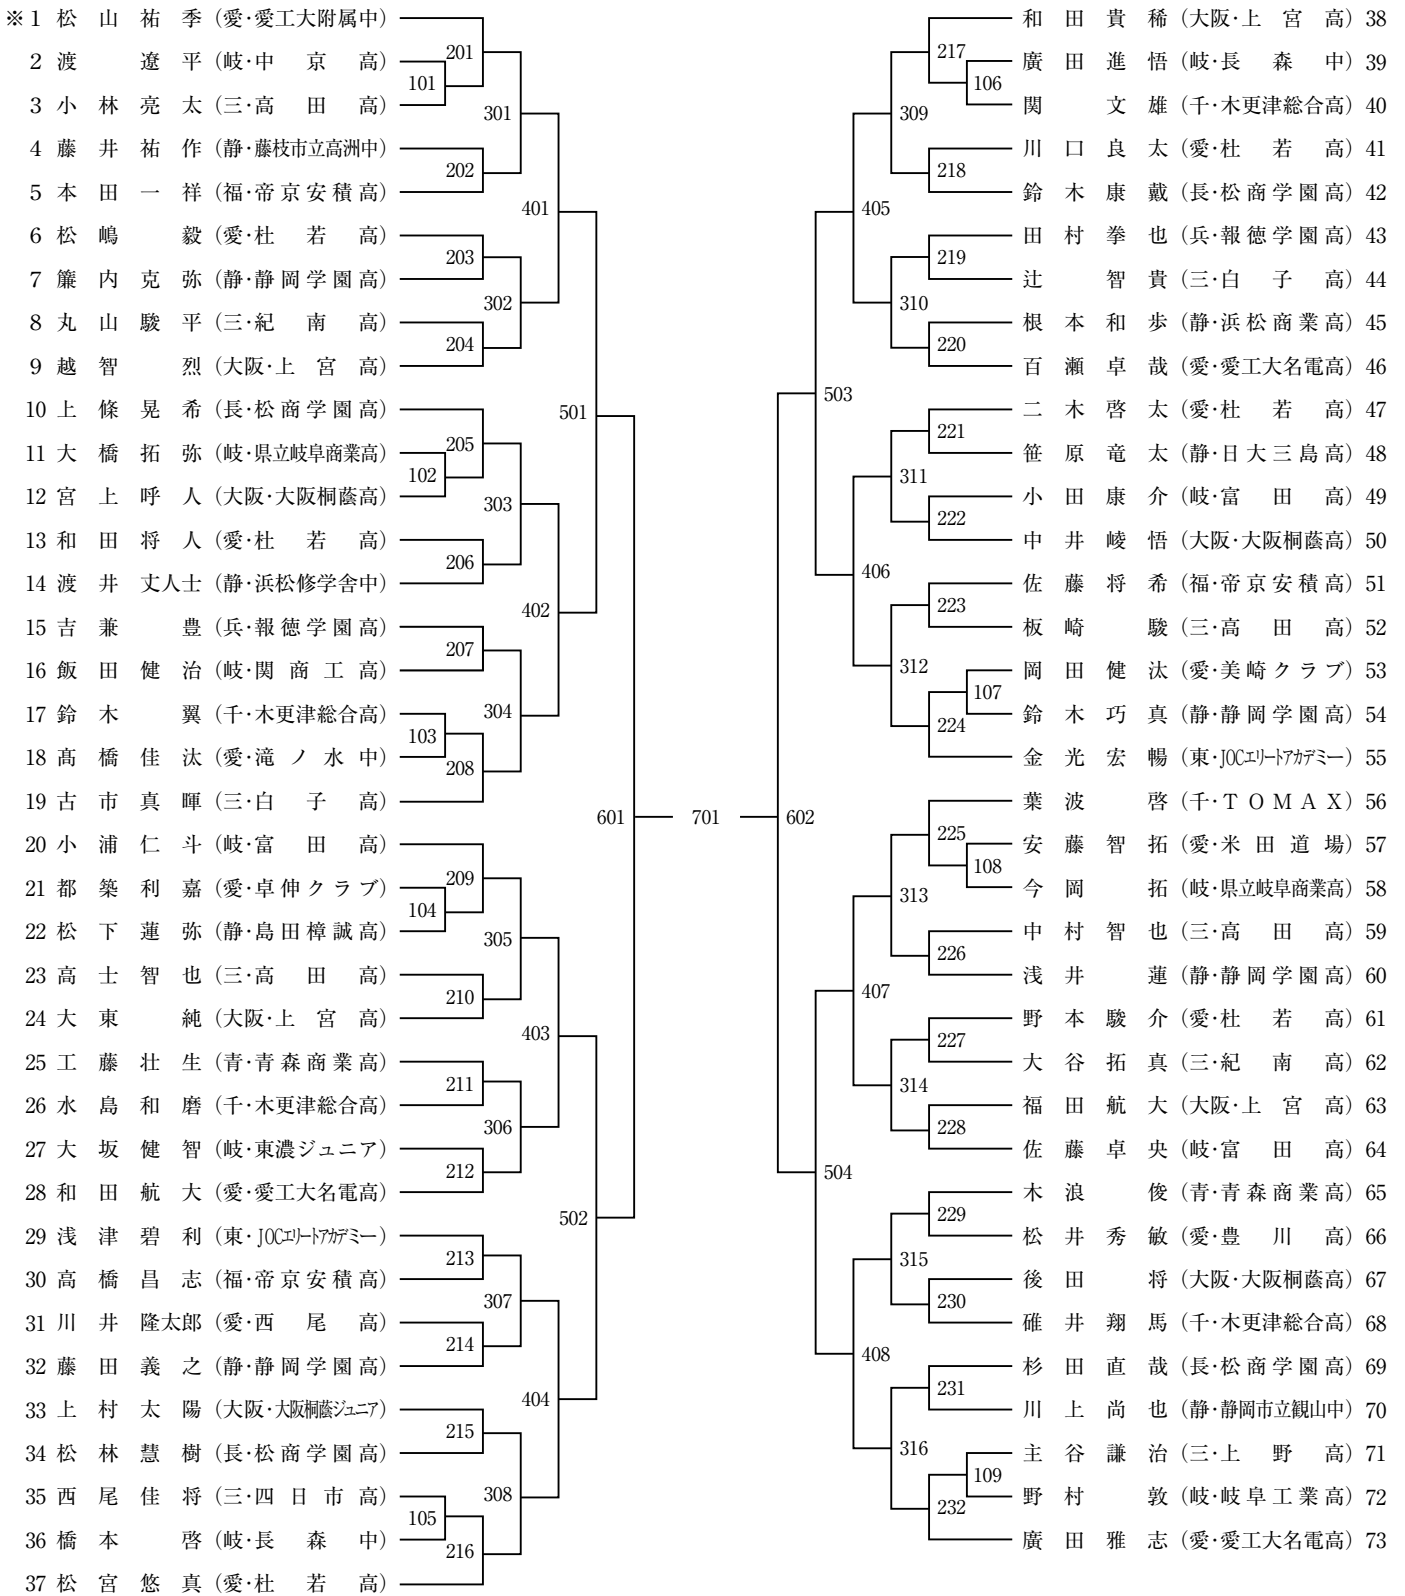

男子シングルス (MS)

女子シングルス (WS)

男子ダブルス (MD)

女子ダブルス (WD)

男子ジュニア (MJ)

女子ジュニア (WJ)