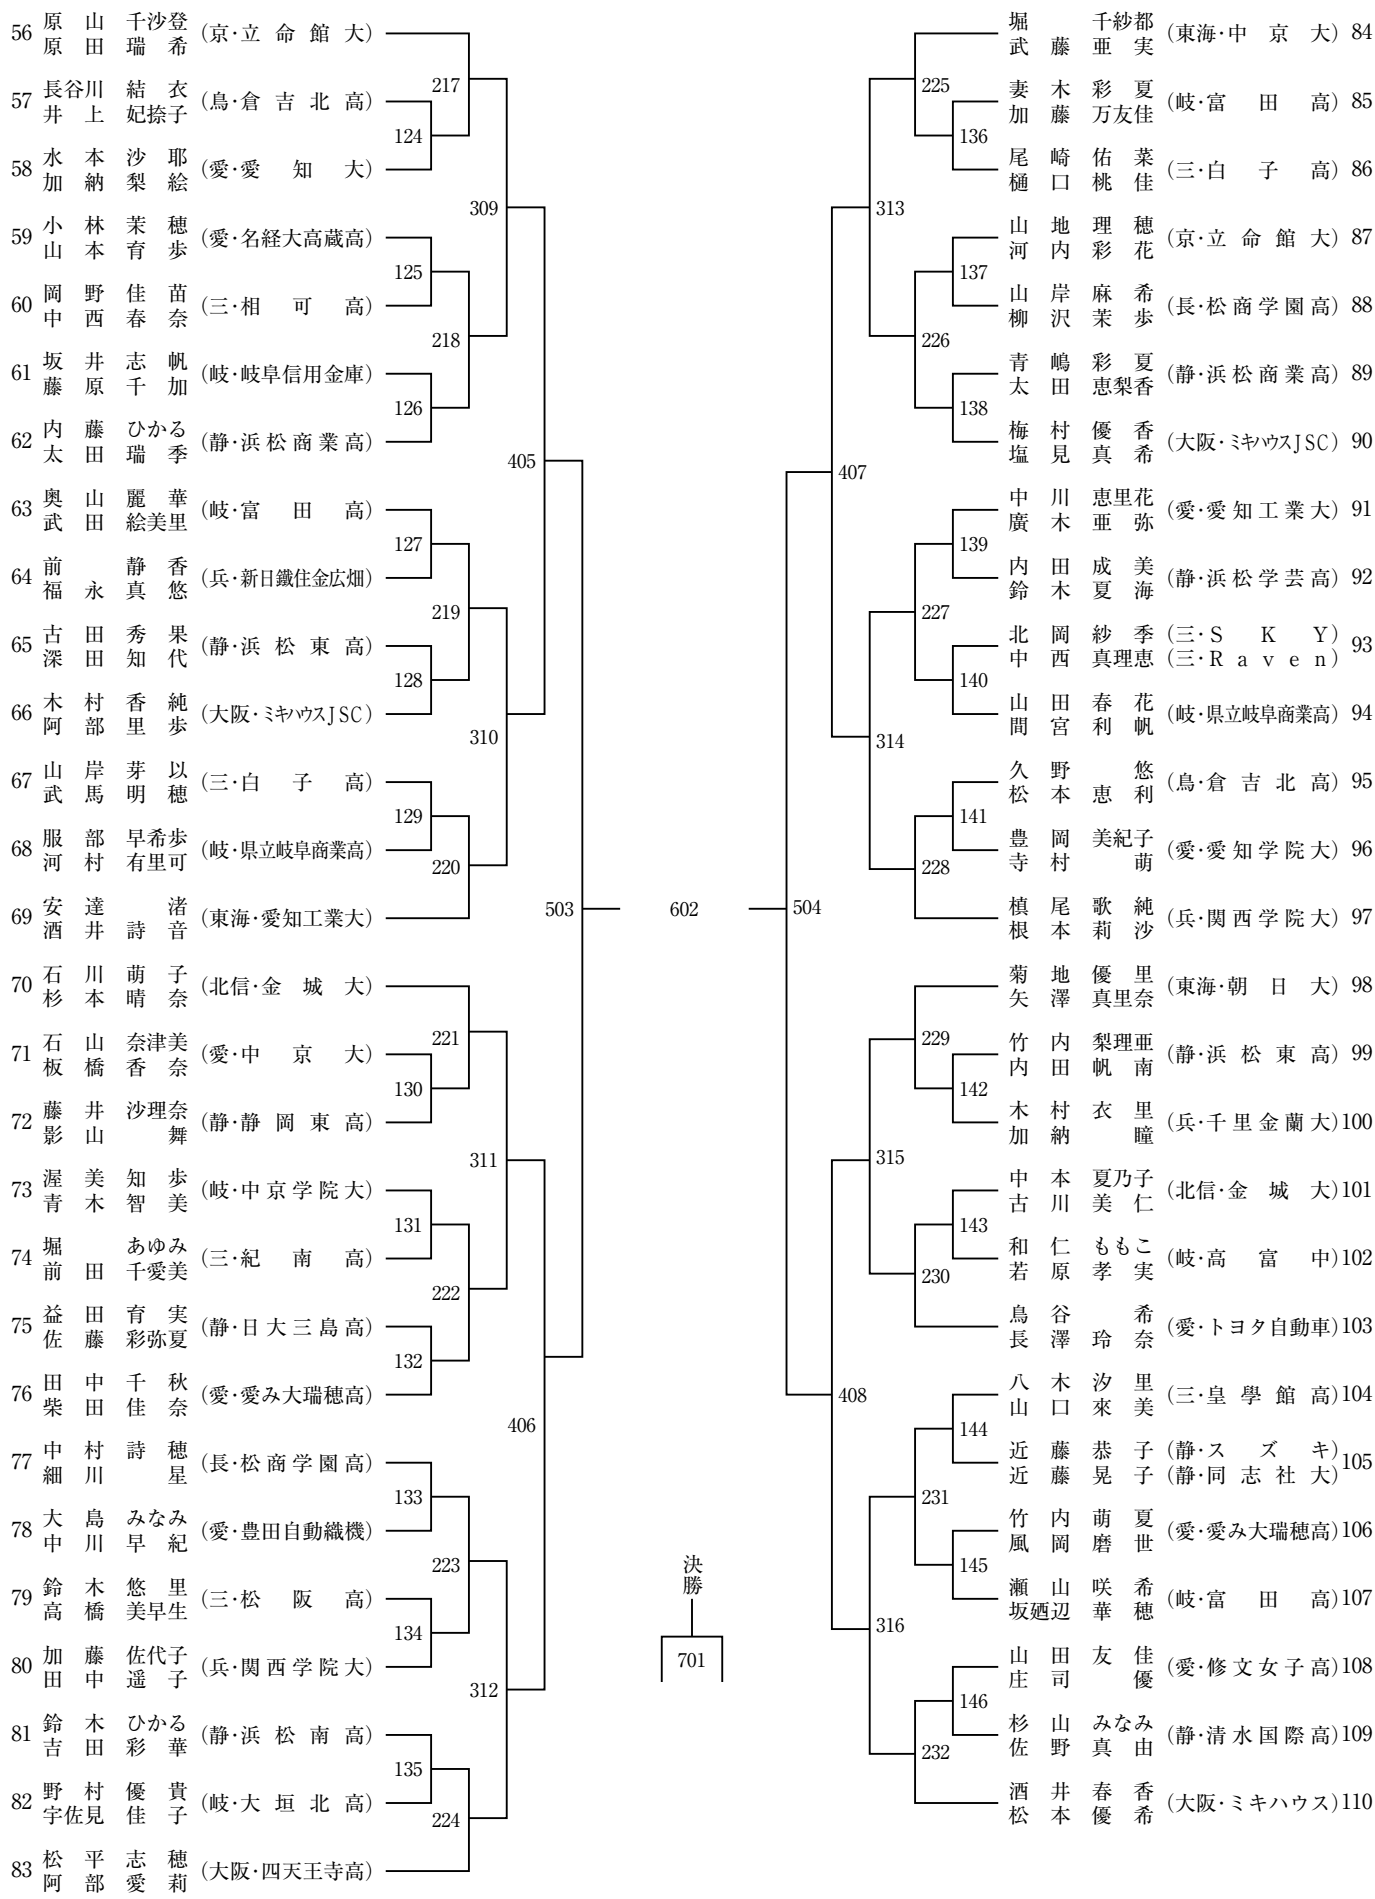

男子シングルス (MS)

女子シングルス (WS)

男子ダブルス (MD)

女子ダブルス (WD)

男子ジュニア (MJ)

女子ジュニア (WJ)