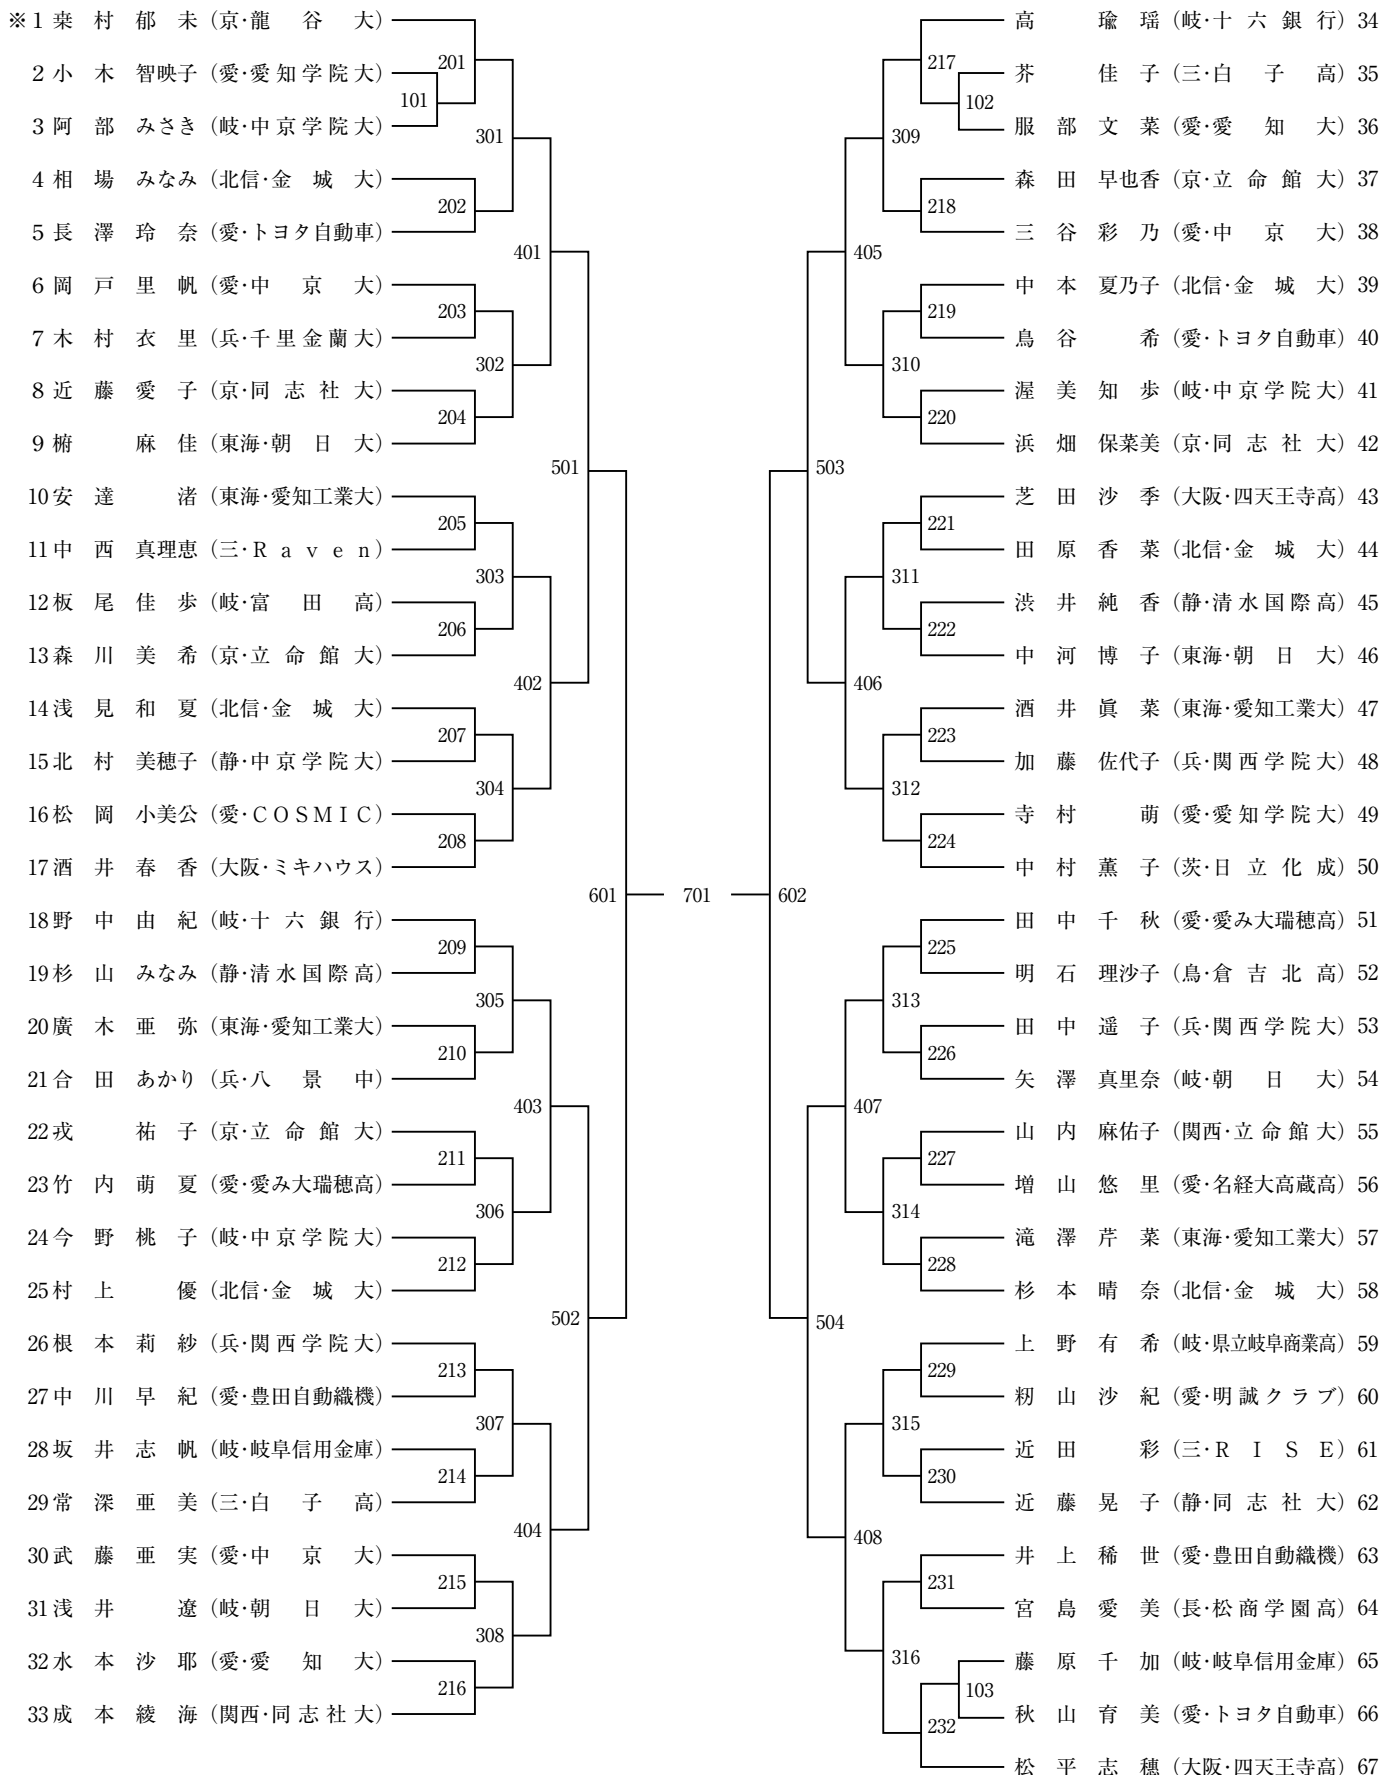

男子シングルス (MS)

女子シングルス (WS)

男子ダブルス (MD)

女子ダブルス (WD)

男子ジュニア (MJ)

女子ジュニア (WJ)