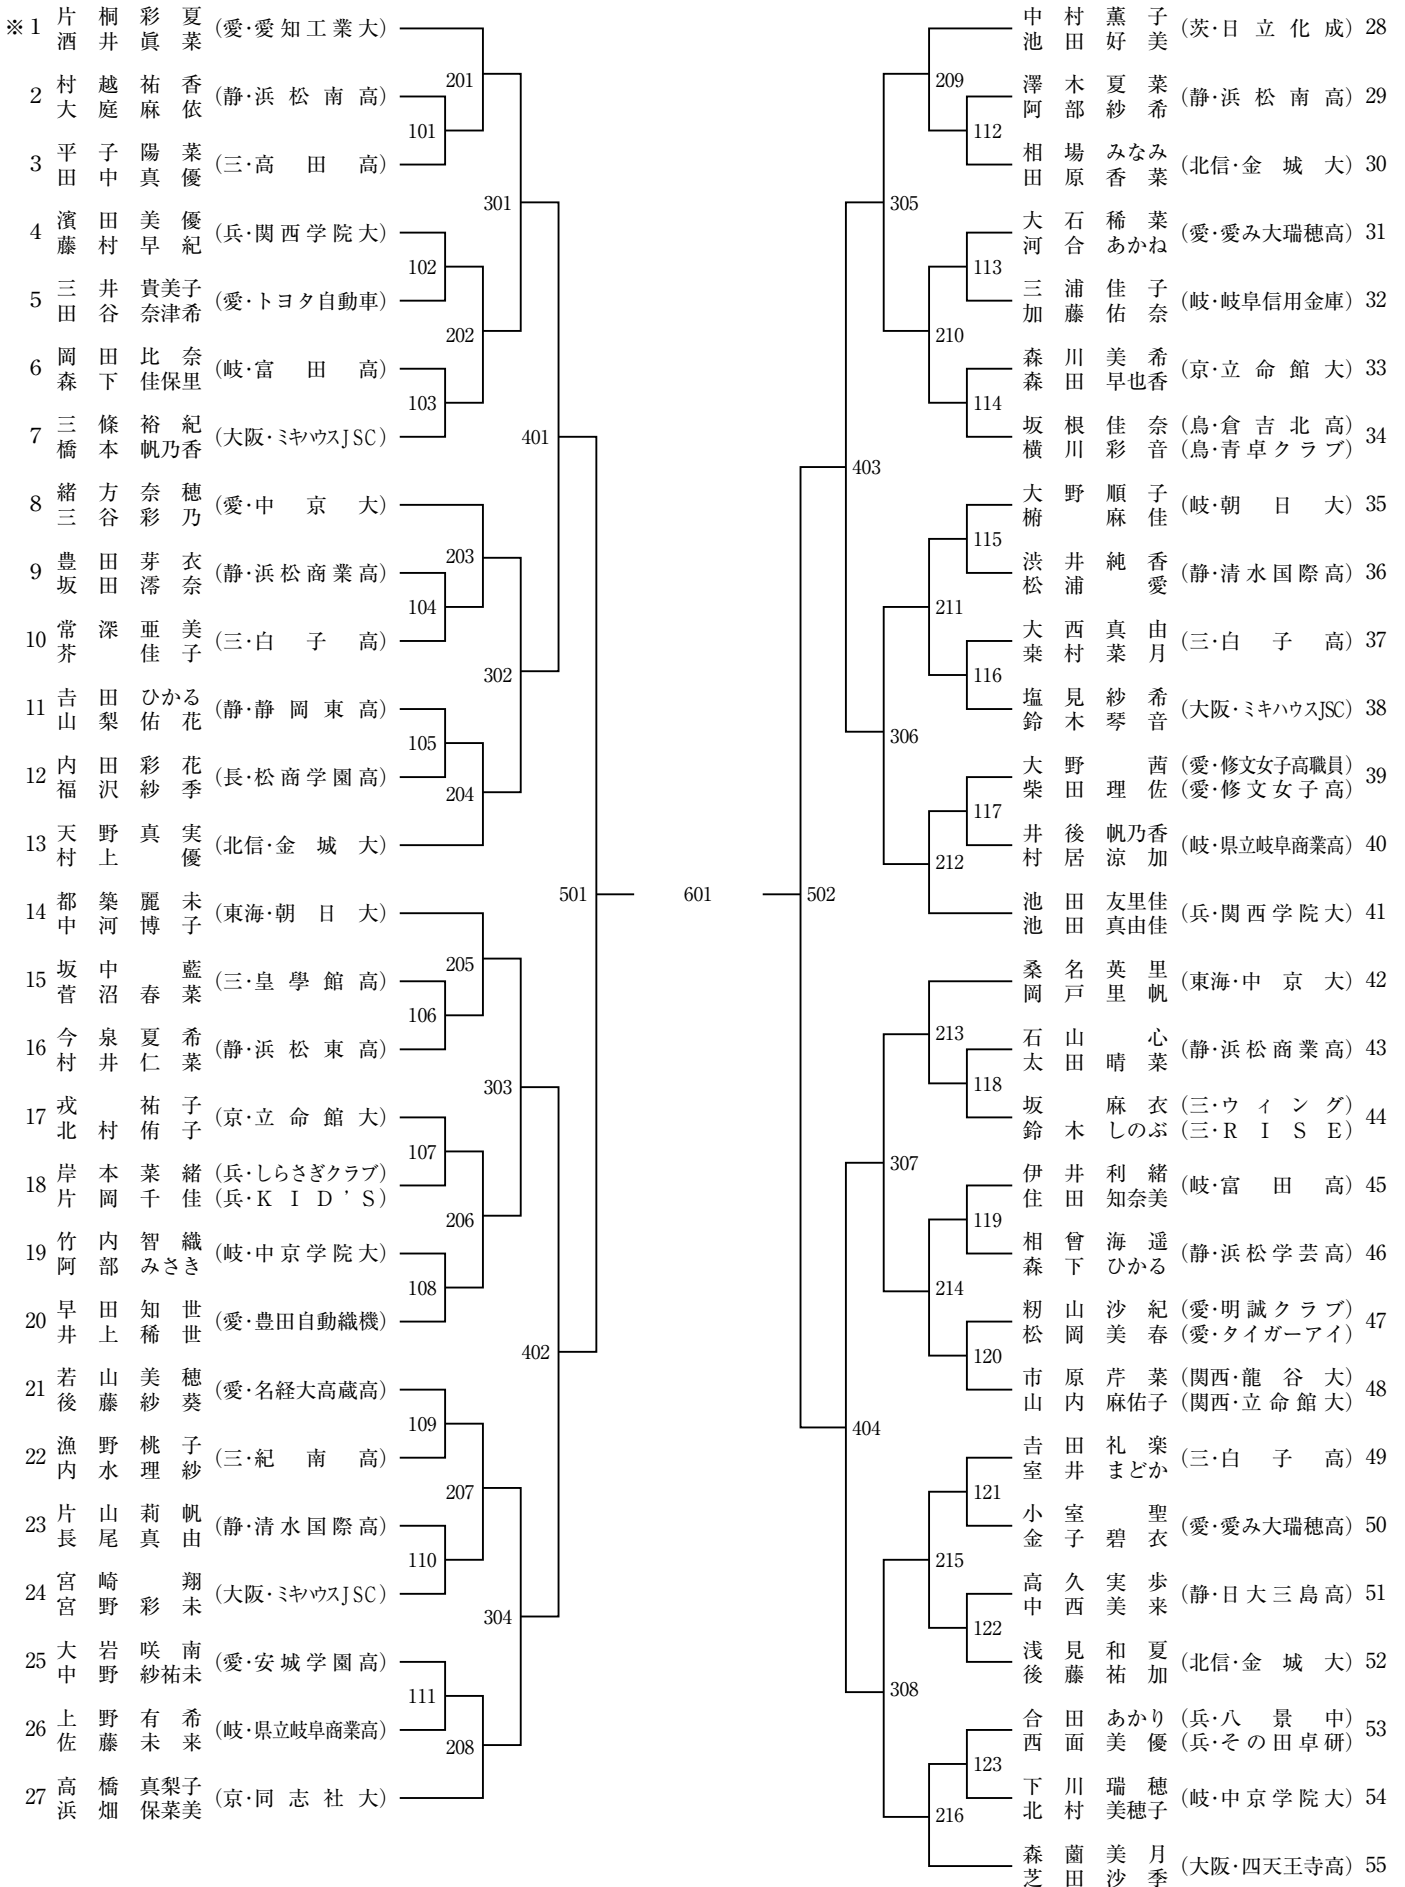

男子シングルス (MS)

女子シングルス (WS)

男子ダブルス (MD)

女子ダブルス (WD)

男子ジュニア (MJ)

女子ジュニア (WJ)