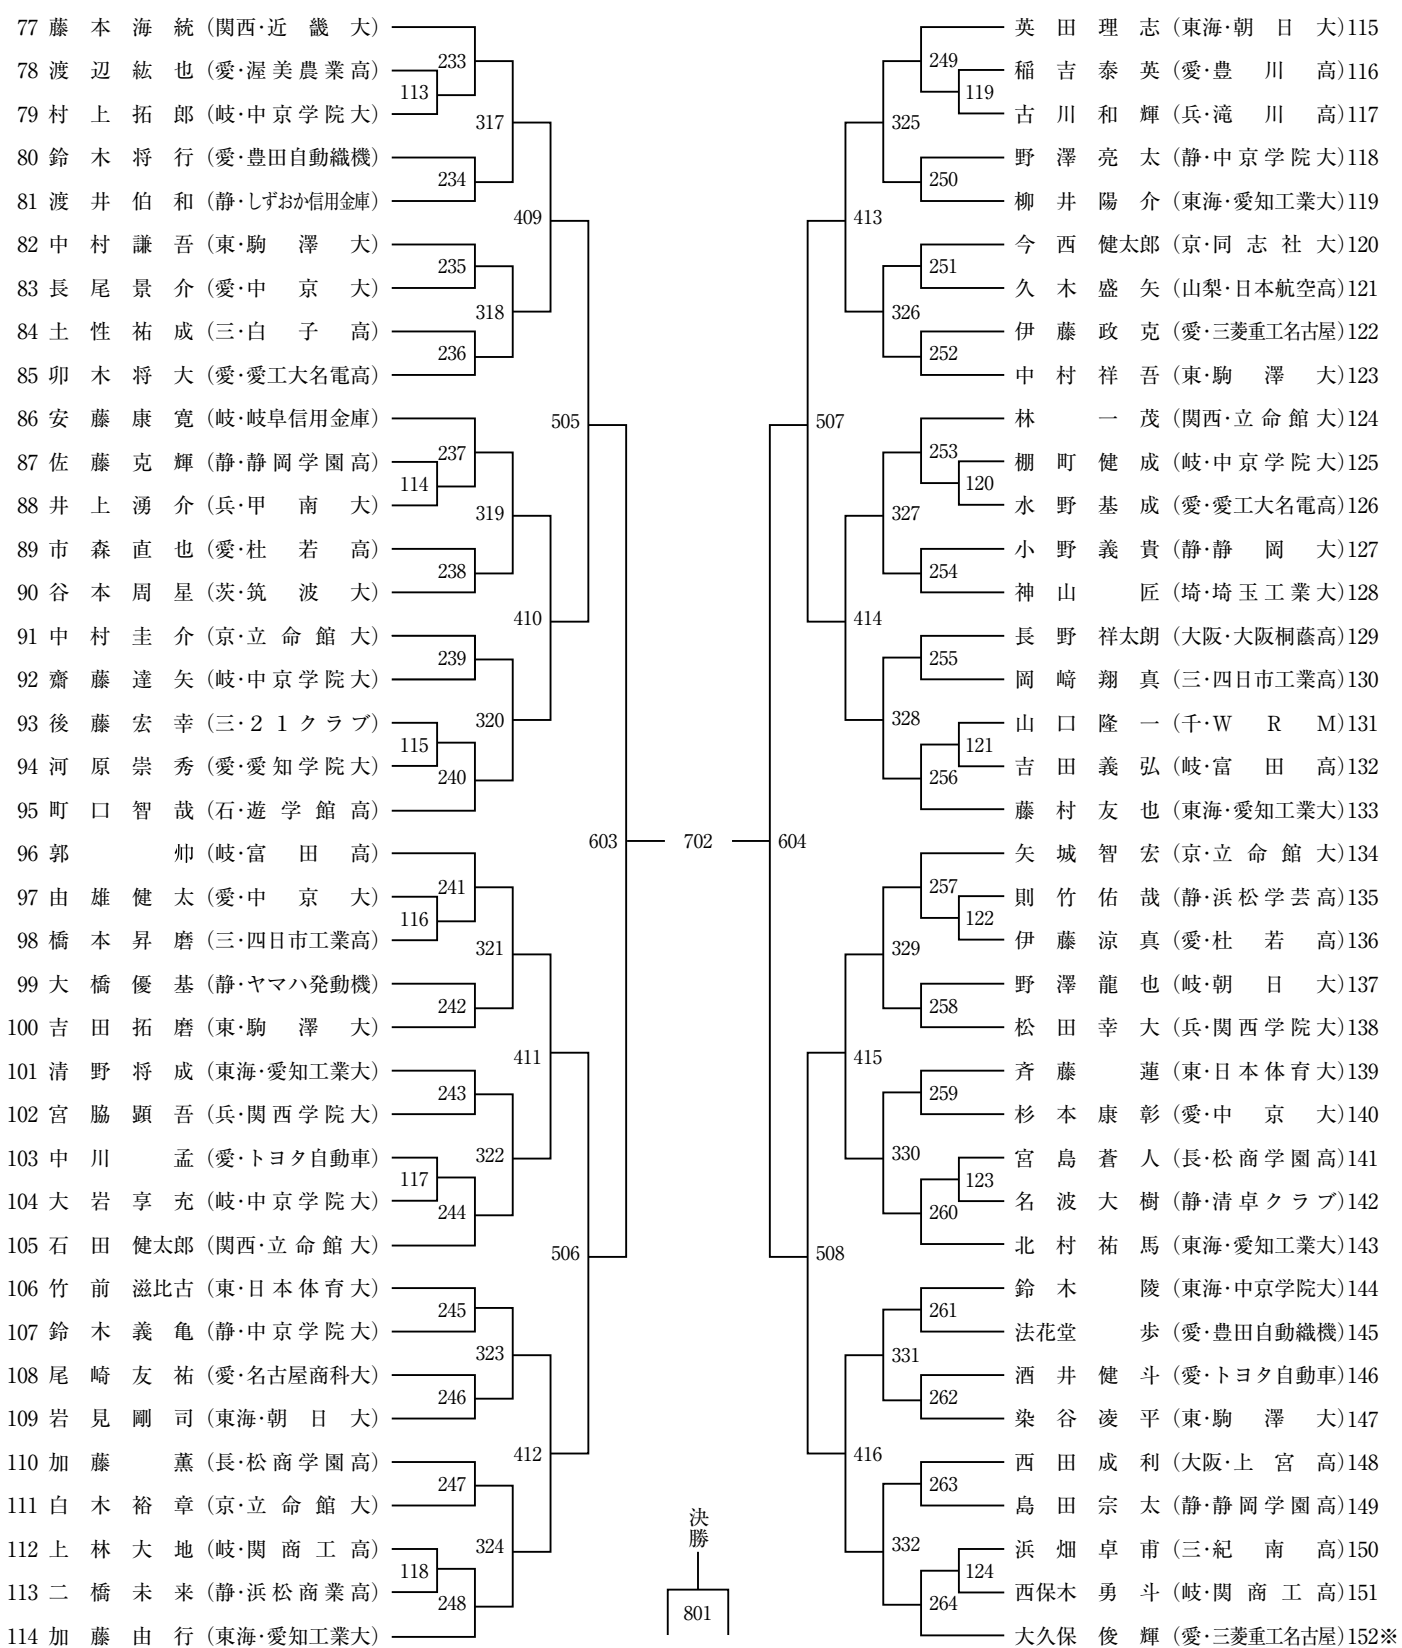

男子シングルス (MS)

女子シングルス (WS)

男子ダブルス (MD)

女子ダブルス (WD)

男子ジュニア (MJ)

女子ジュニア (WJ)