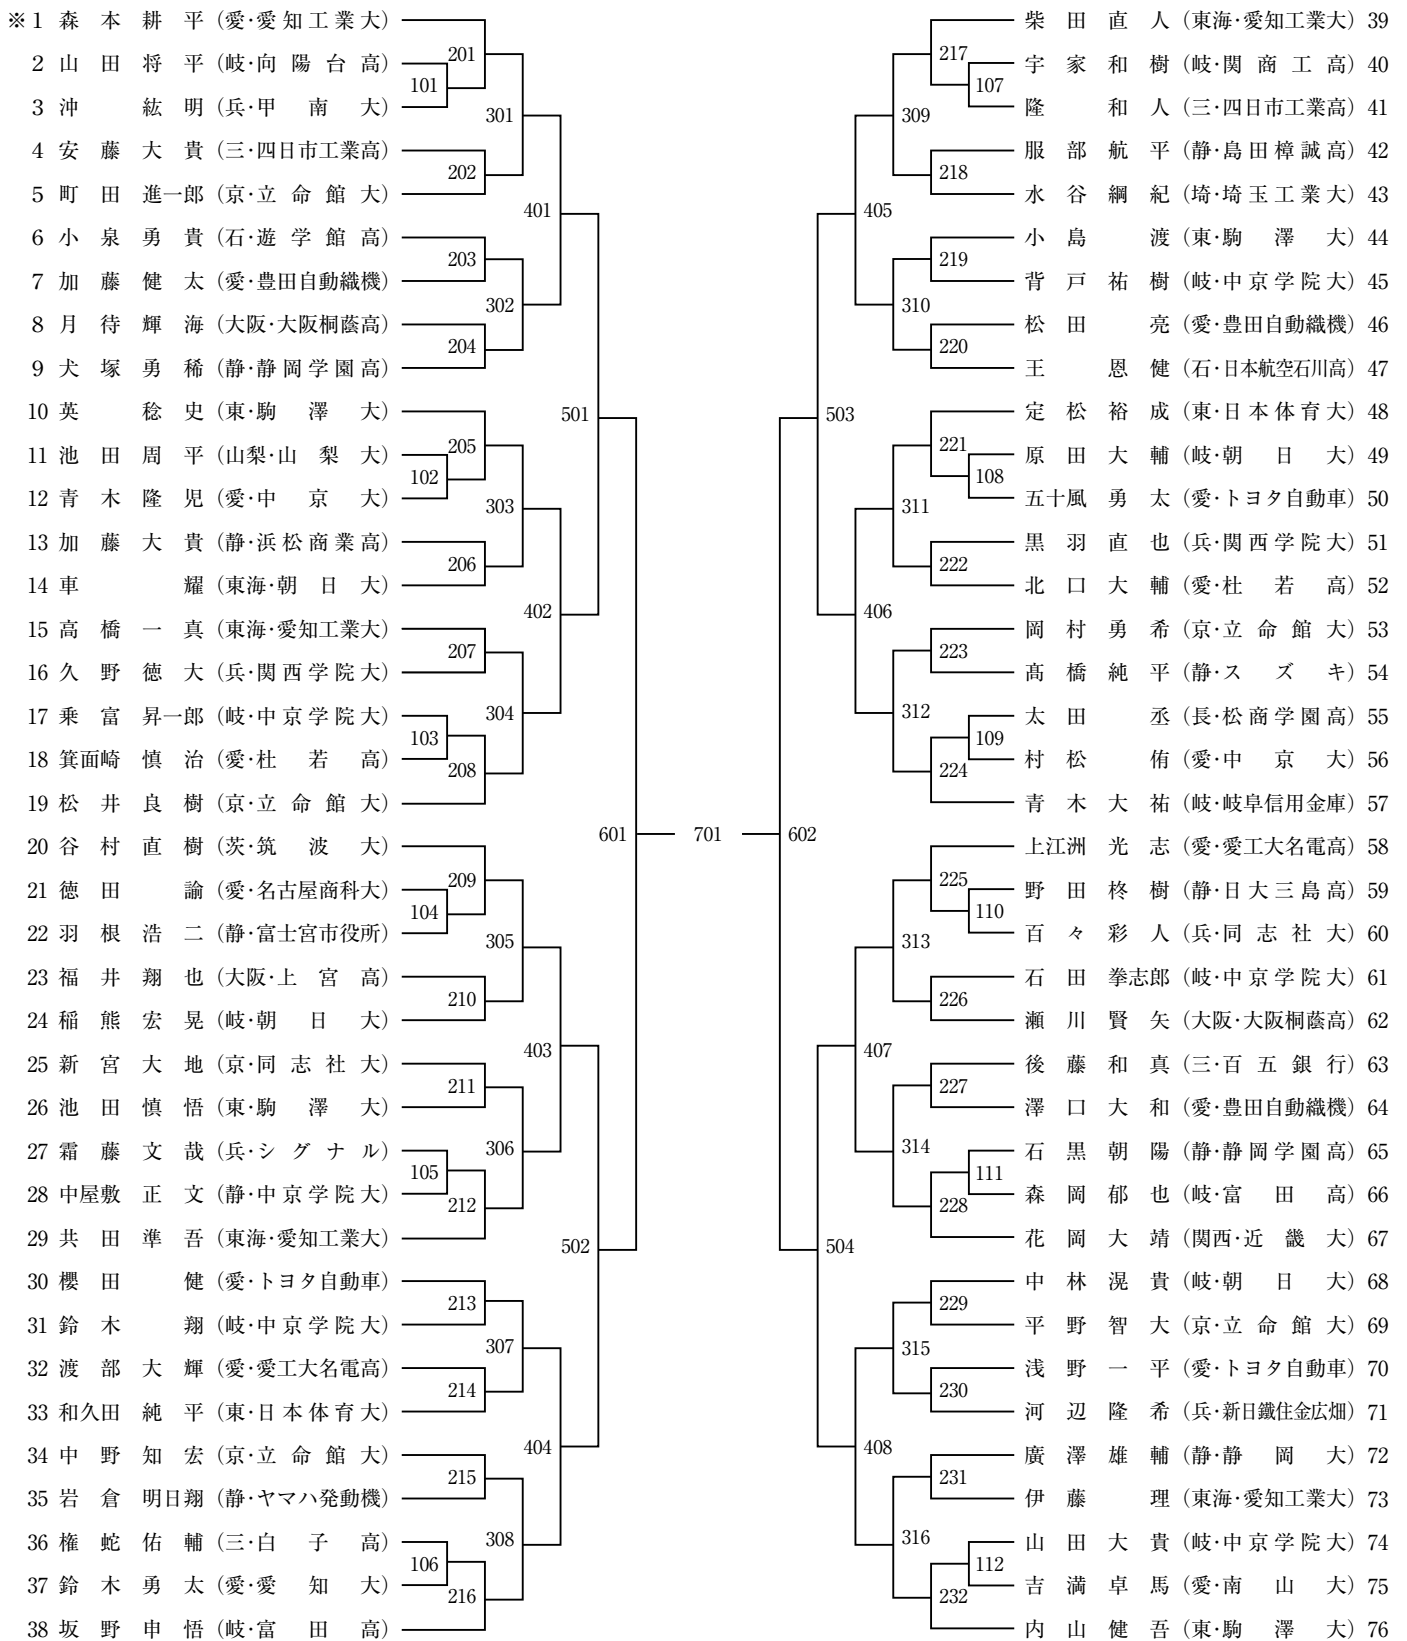

男子シングルス (MS)

女子シングルス (WS)

男子ダブルス (MD)

女子ダブルス (WD)

男子ジュニア (MJ)

女子ジュニア (WJ)