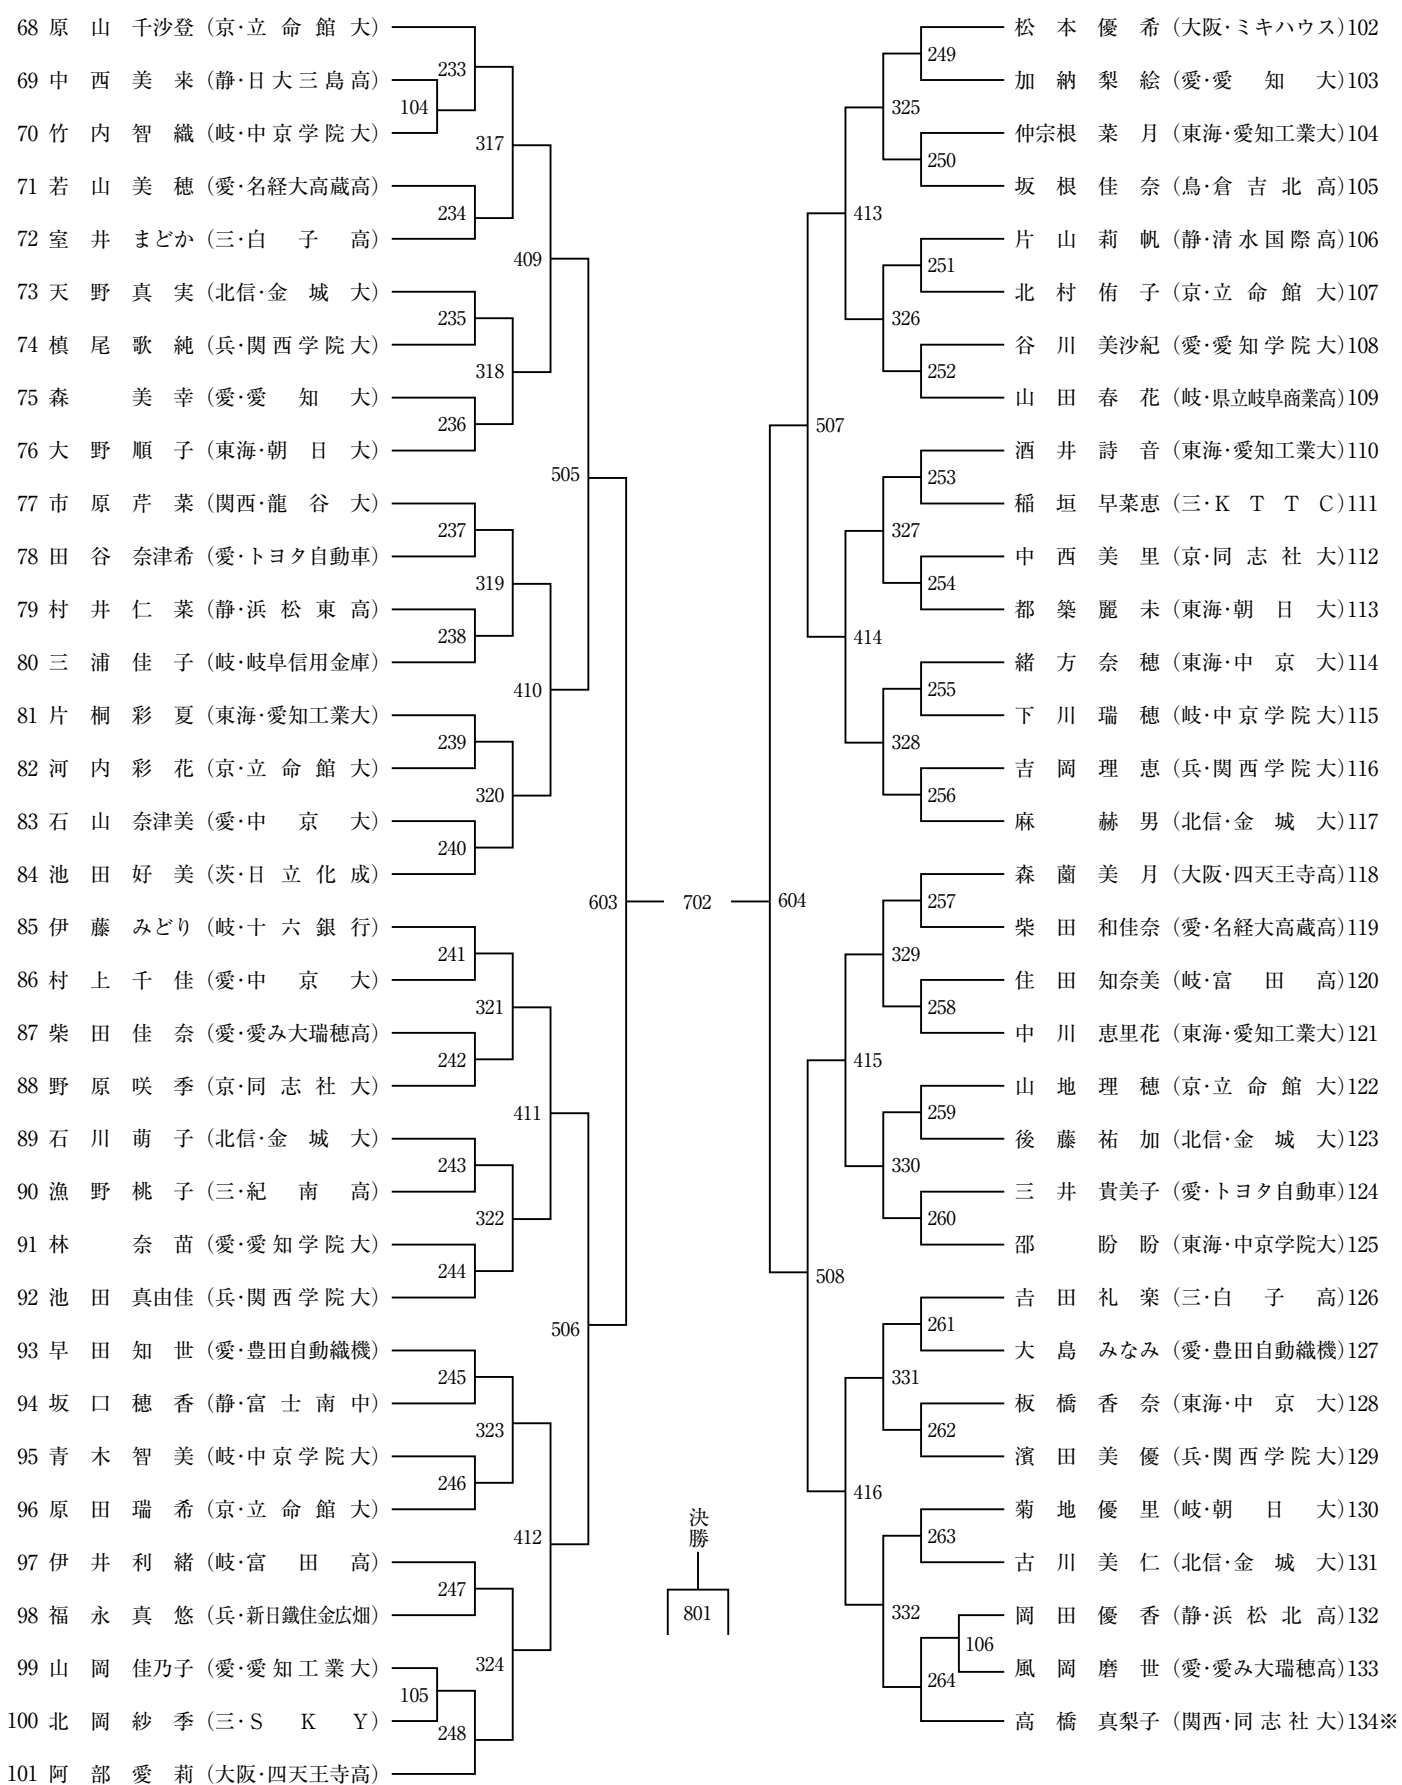

男子シングルス (MS)

女子シングルス (WS)

男子ダブルス (MD)

女子ダブルス (WD)

男子ジュニア (MJ)

女子ジュニア (WJ)