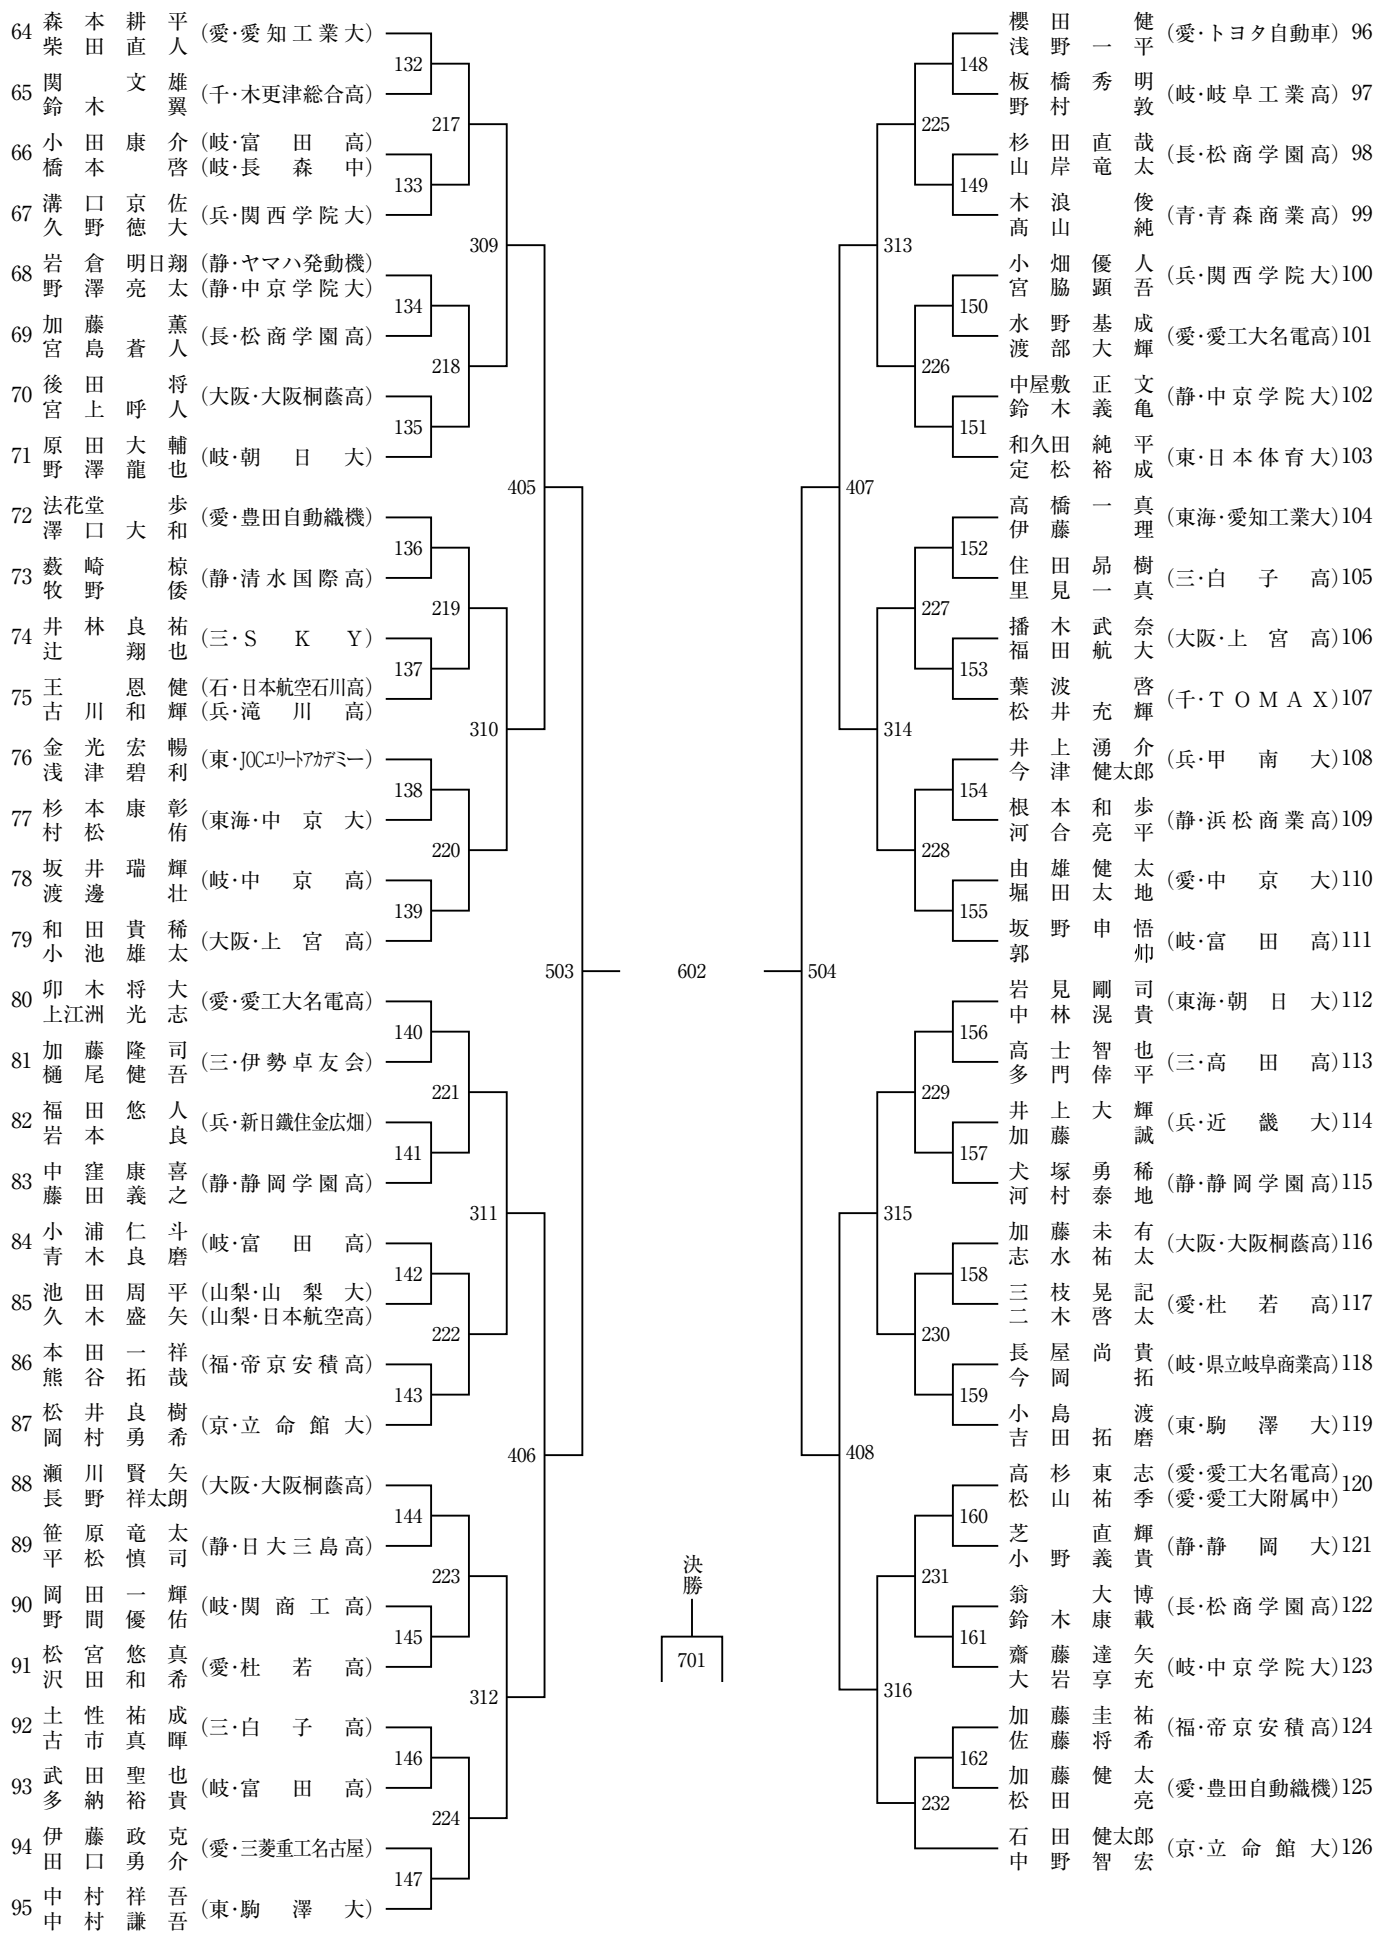

男子シングルス (MS)

女子シングルス (WS)

男子ダブルス (MD)

女子ダブルス (WD)

男子ジュニア (MJ)

女子ジュニア (WJ)