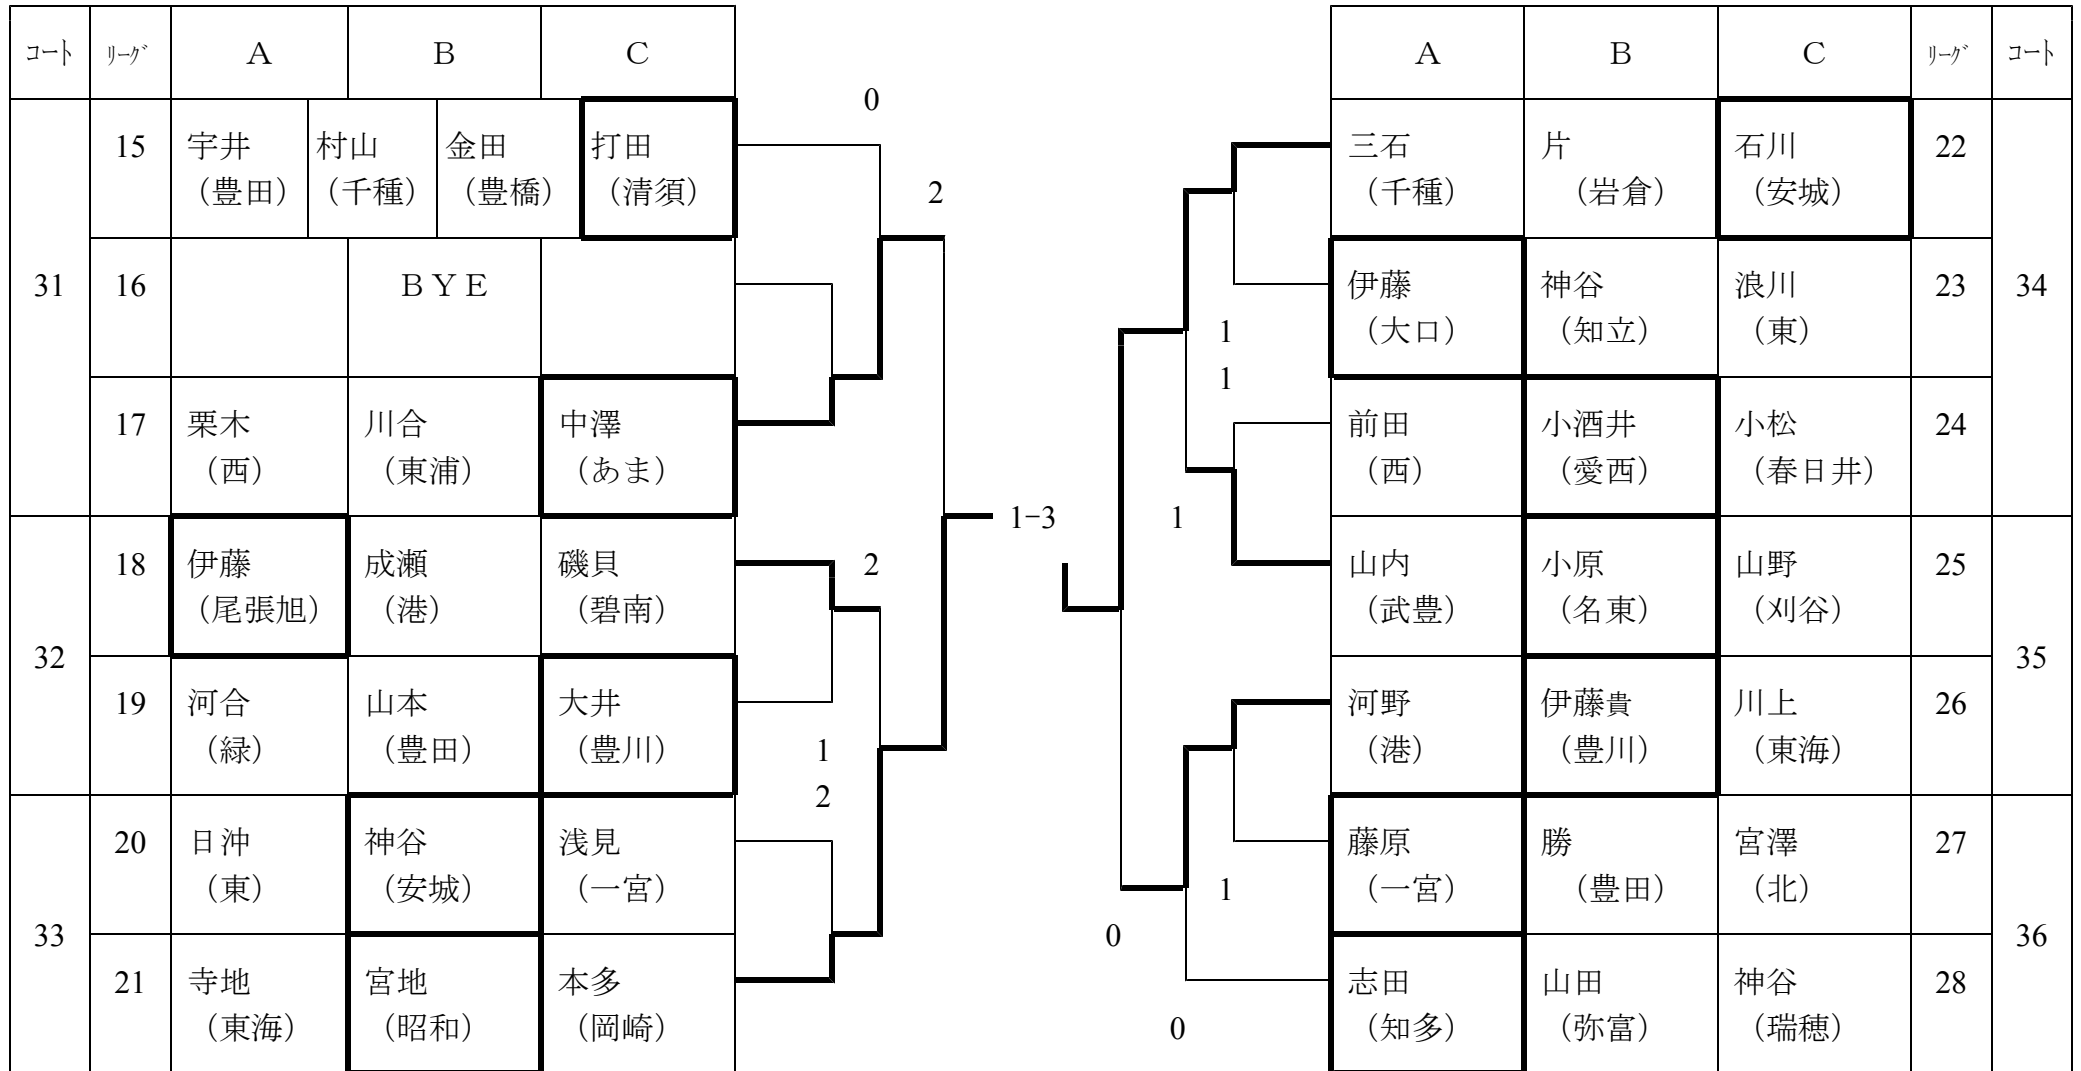

### V・A・Bの部 成績結果一覧

	優 勝	準 優 勝	三 位	
Vの部	鈴木 理子 (豊川)	星野みち代 (西尾)	宮前 康子 (豊田)	川上 実幸 (東海)
Aの部 (1)	竹中 朱美 (豊田)	寺尾みゆき (尾張旭)	恩田紀美江 (豊田)	橋本 幸代 (北)
	石川さちえ (安城)	宮地 里美 (昭和)	伊藤 貴美 (豊川)	中澤 幸子 (あま)
Bの部 (1)	稲垣 陵子 (西)	西口 縫子 (昭和)	山澤 和枝 (あま)	大橋 仁美 (尾張旭)
	石黒多津美 (昭和)	乾 孝子 (安城)	長谷川典子 (江南)	半谷つぎ子 (西)
	水野 千鶴 (津島)	糟谷真佐子 (瑞穂)	島田 優子 (港)	水野由美子 (豊田)

平成24年度 冬季レディーズ卓球選手権大会

平成25年1月7日  
日本ガイシスポーツプラザ

主催 愛知県卓球協会  
主管 愛知レディーズ卓球連盟  
協賛 日本卓球(株)

Aの部(1)

コート	リーグ	A	B	C		A	B	C	リーグ	コート			
25	1	橋本 (北)	西脇 (岩倉)	手嶋 (犬山)	1	芳武 (港)	竹中 (豊田)	神谷 (緑)	8	28			
	2	林 (豊田)	藤本 (名東)	小澤 (清須)		山口幸 (刈谷)	伊藤 (千種)	高橋 (一宮)	9				
	3	青山 (一宮)	尾崎 (東海)	瀧川 (西)		2	中村寿 (西)	山之内 (大府)	小谷 (豊川)		10		
26	4	北川 (武豊)	稲垣 (緑)	竹内 (安城)	2	岩井 (安城)	市川 (岩倉)	寺山 (守山)	11	29			
	5	林 (みよこ)	浦本 (港)	寺部 (豊川)		0-3	2	0	1		0	1	下出 (東海)
27	6	進藤 (西)	岡本 (刈谷)	八手亦 (あま)	2	赤木 (瑞穂)	中村 (豊橋)	掛野 (尾張旭)	13	30			
	7	寺尾 (尾張旭)	蜂須賀 (岡崎)	武田光 (瑞穂)		0	恩田 (豊田)	国枝 (東)	中田 (蟹江)		14		

試合順序 3人 ① B : C = A ② A : C = B ③ A : B = C

Aの部 (2)

- 試合順序 3人      ① B : C = A      ② A : C = B      ③ A : B = C
- 4人      ① A : D = B      ② B : C = A      ③ A : C = D
- ④ B : D = A      ⑤ A : B = C      ⑥ C : D = B

試合順序 3人 ① B : C = A ② A : C = B ③ A : B = C

Bの部 (2)

コート	リーグ	A	B	C			A	B	C	リーグ	コート
15	17	石黒 (昭和)	神谷佐 (刈谷)	沢村 (一宮)	1	0	宮崎 (港)	岡田 (岡崎)	吉田 (岩倉)	25	17
	18	高橋 (江南)	川合 (守山)	永谷 (小牧)			乾 (安城)	植田 (大府)	望月 (瑞穂)	26	18
	19	日高 (西)	高井 (大府)	飯島 (名東)			0	2	傍島 (西)	近藤 (豊川)	
16	20	市川 (緑)	中根 (豊田)	東 (犬山)	0	3-0	青木 (知多)	宮地 (豊田)	野田 (守山)	28	
	21	武井 (豊田)	原 (津島)	犬飼 (守山)	0	0	有働 (守山)	青木米 (港)	有村 (一宮)	29	
	22	中西 (瑞穂)	梶野 (岡崎)	小澤 (春日井)	1	0	三浦 (豊田)	佐々木 (春日井)	半谷 (西)	30	
17	23	安村 (港)	大橋美 (尾張旭)	高野 (東海)	0	2	伊藤 (名東)	藤間 (日進)	杉江 (半田)	31	19
	24	長谷川 (江南)	坂田 (西)	寺西 (豊川)	2	0	幅 (愛西)	木村 (緑)	野津 (碧南)	32	