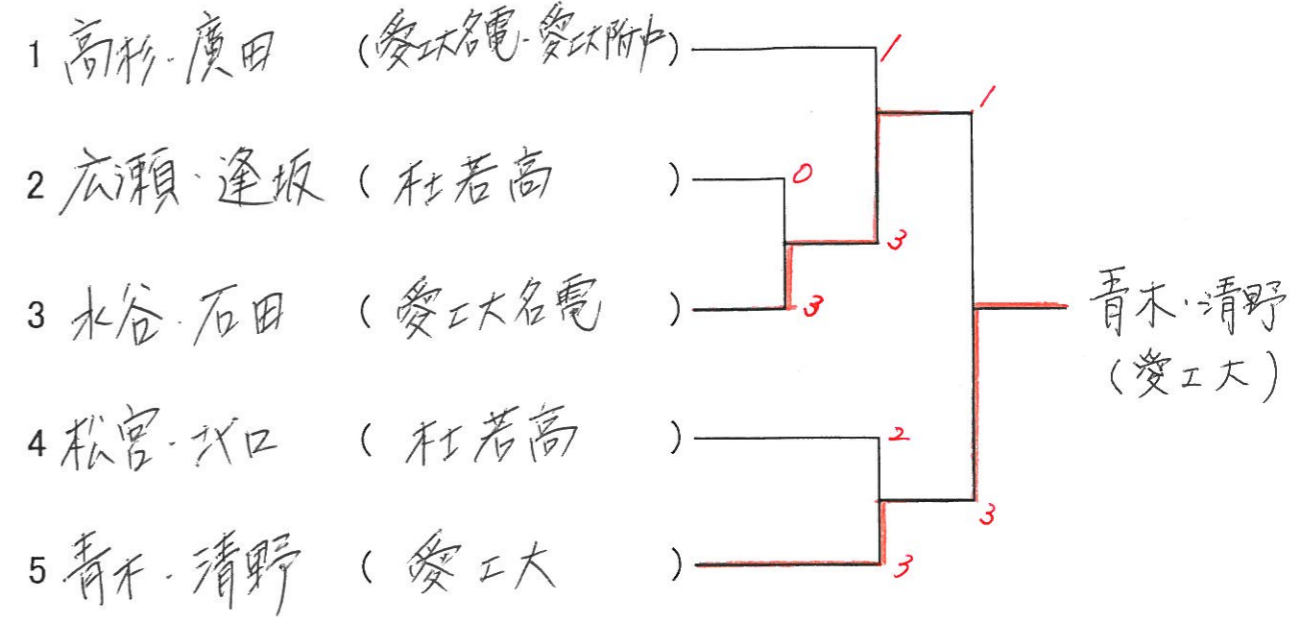

平成24年度全日本卓球選手権大会 愛知県代表選考会

主催 愛知県卓球協会
会場 愛工大・体育館

日時 平成24年11月6日(日火)
午前9時

協賛 日本卓球株式会社
ヤマト卓球株式会社
株式会社タマス

◎ 男子シングルス

・ 一次リーグ 各リーグ上位2名が二次リーグへ

A		(愛大附中)	(愛大附中)	(トヨタ自動車)	(立命館大)	(愛工大)	MP	勝/負	順位
1	廣田		2-3	0-3	0-3	0-3	4	0/4	5
2	百瀬	3-2		0-3	0-3	0-3	5	1/3	4
3	桜田	3-0	3-0		2-3	1-3	6	2/2	3
4	矢城	3-0	3-0	3-2		3-0	8	4/0	1
5	高橋	3-0	3-0	3-1	0-3		7	3/1	2

B		(愛大附中)	(愛大名電)	(豊田織機)	(杜若高)	(早稲田大)	MP	勝/負	順位
1	木造		1-3	3-2	3-0	0-3	6	2/2	3
2	高杉	3-1		3-0	3-1	0-3	7	3/1	2
3	澤口	2-3	0-3		0-3	0-3	4	0/4	5
4	広瀬	0-3	1-3	3-0		3-1	6	2/2	4
5	平山	3-0	3-0	3-0	1-3		7	3/1	1

・ 二次リーグ 上位2名が代表決定

		(立命館大)	(早稲田)	(愛工大)	(愛大名電)	MP	勝/負	順位
A1	1 矢城		3-0	3-0	3-1	6	3/0	1
B1	2 平山	0-3		0-3	3-0	4	1/2	3
A2	3 高橋	0-3	3-0		3-0	5	2/1	2
B2	4 高杉	1-3	0-3	0-3		3	0/3	4

◎ 男子ダブルス 1組代表

シングルス
一次リーグ

- ① 2-5, 3-4
- ② 1-5, 2-3
- ③ 1-4, 3-5
- ④ 1-3, 2-4
- ⑤ 1-2, 4-5

二次リーグ

- ① 1-4, 2-3
- ② 1-2, 3-4

シングルス

- 1位 矢城 (立命館大学)
- 2位 高橋 (愛工大)