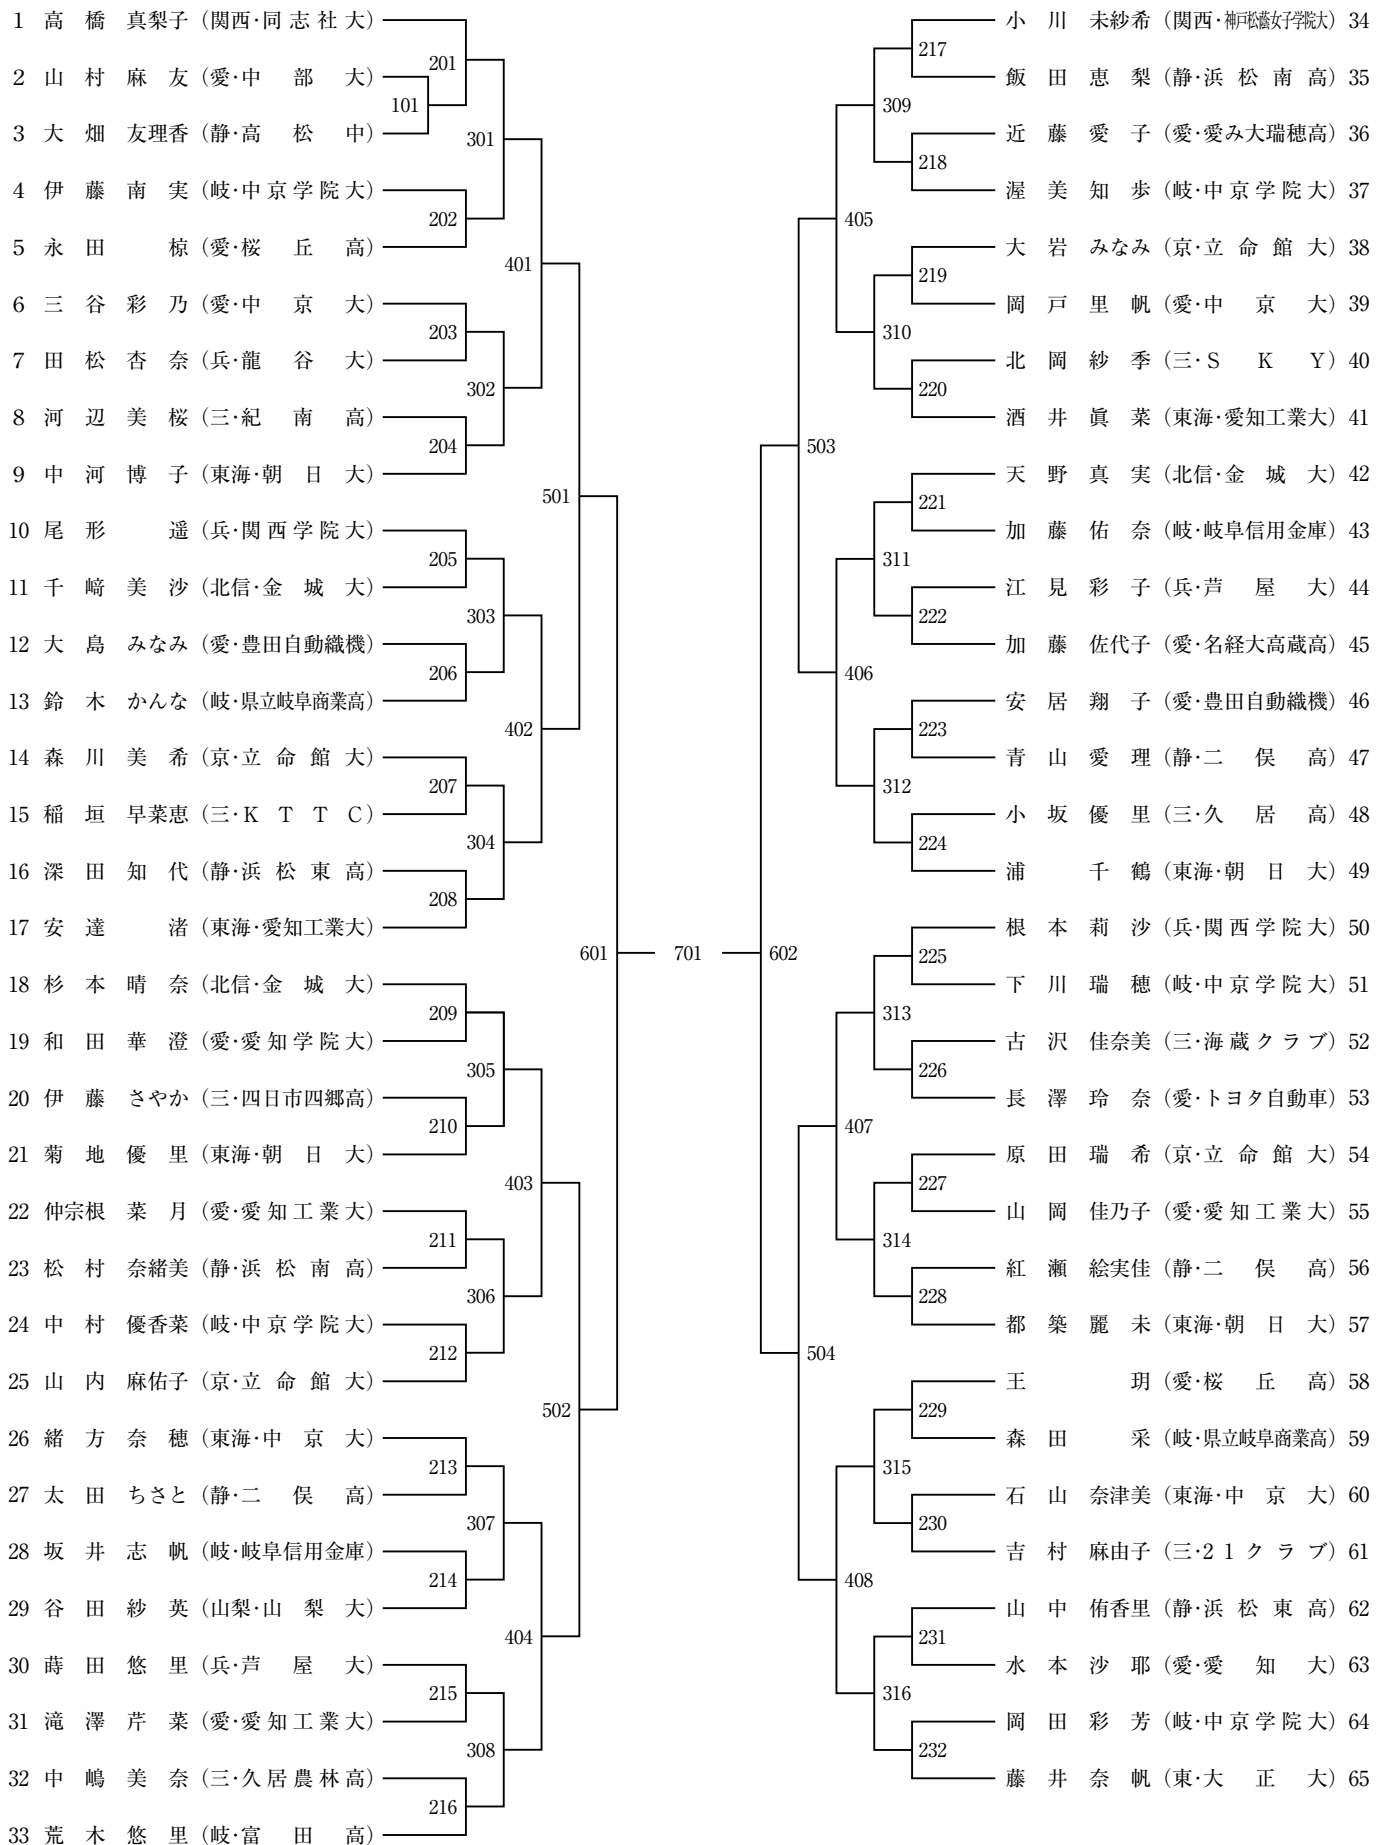

男子シングルス (MS)

女子シングルス (WS)

男子ダブルス (MD)

女子ダブルス (WD)

決勝
701

男子ジュニア (MJ)

女子ジュニア (WJ)