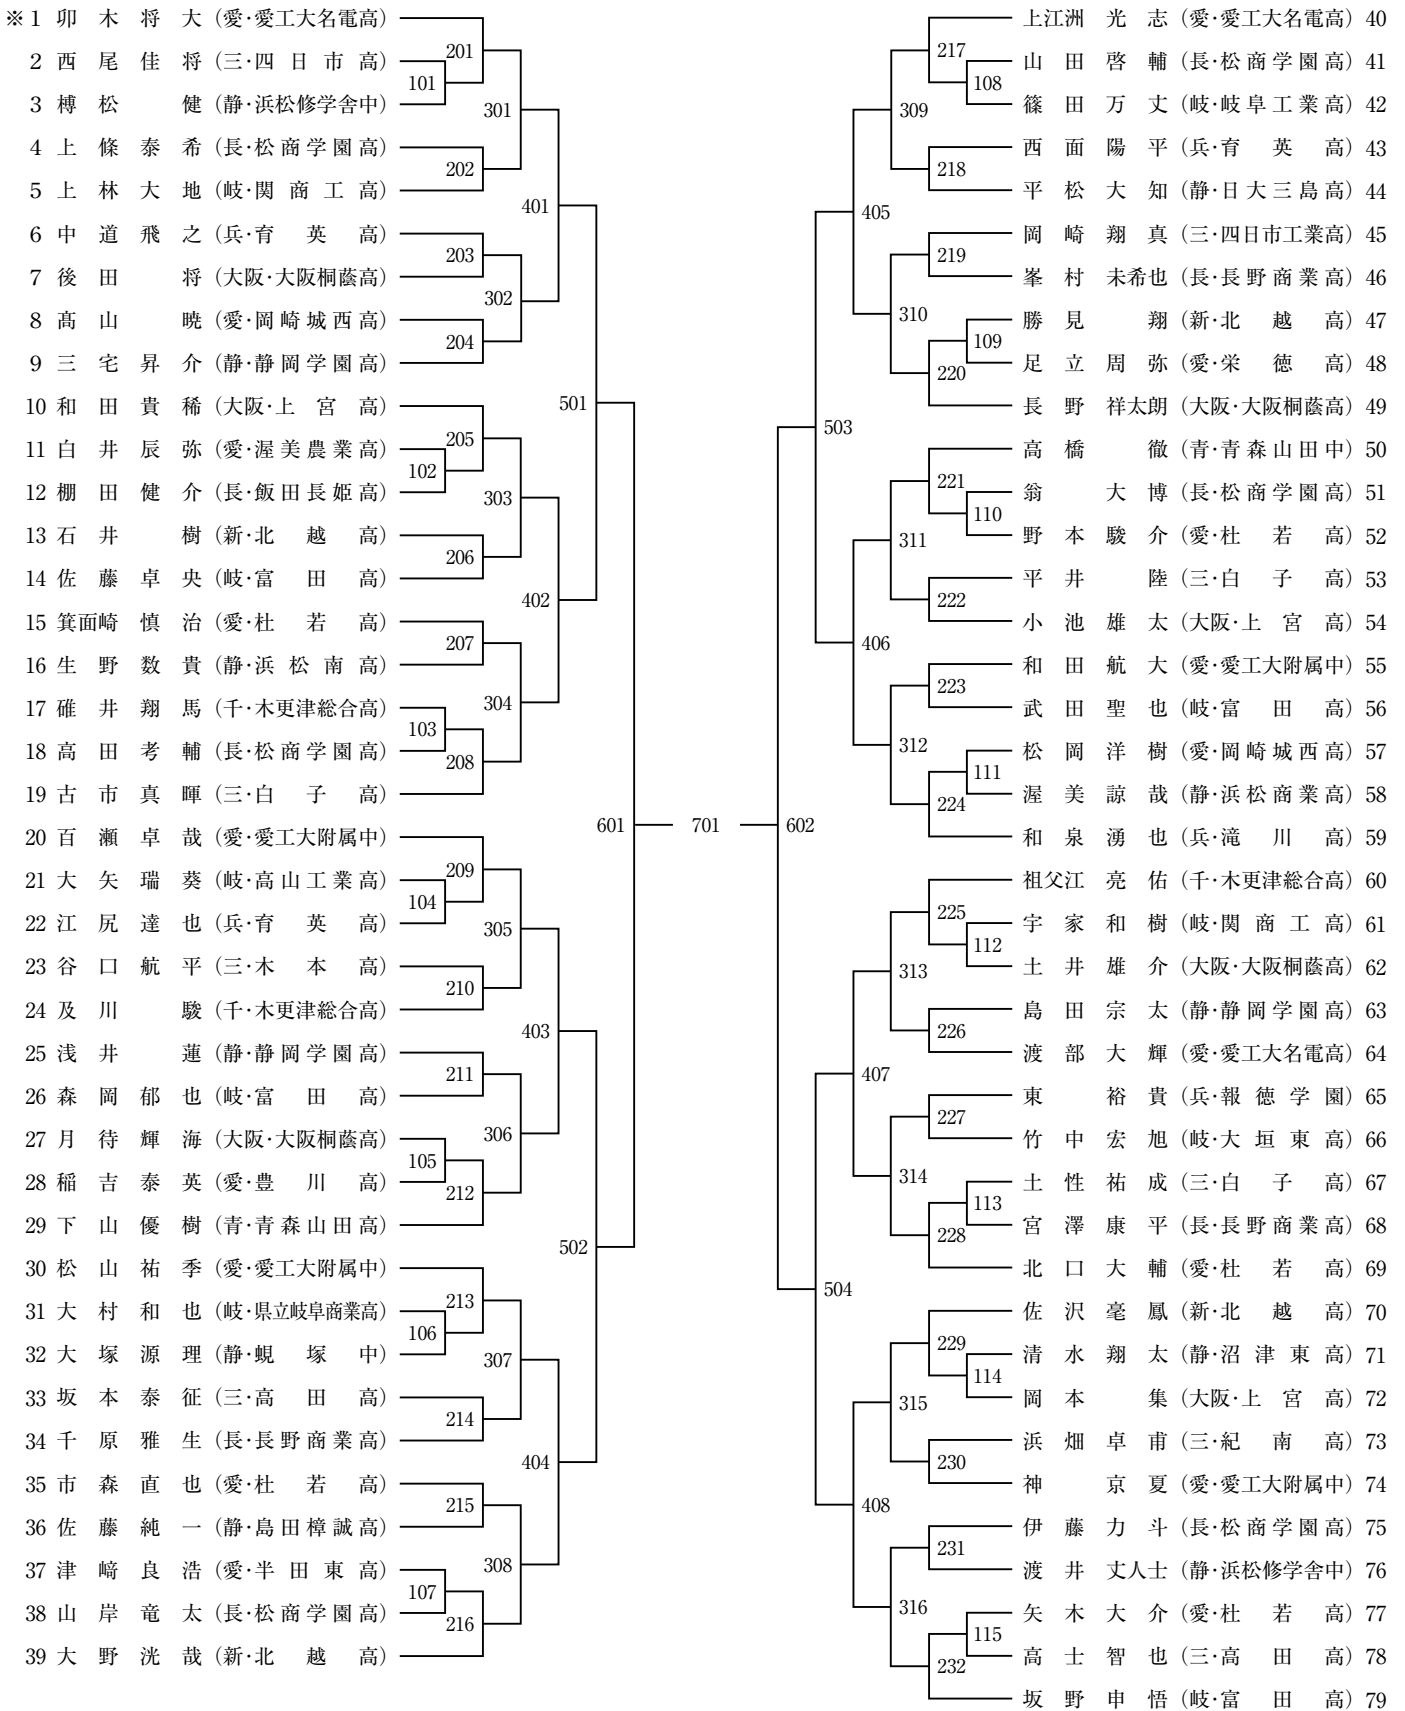

男子シングルス (MS)

女子シングルス (WS)

男子ダブルス (MD)

女子ダブルス (WD)

決勝
701

男子ジュニア (MJ)

女子ジュニア (WJ)