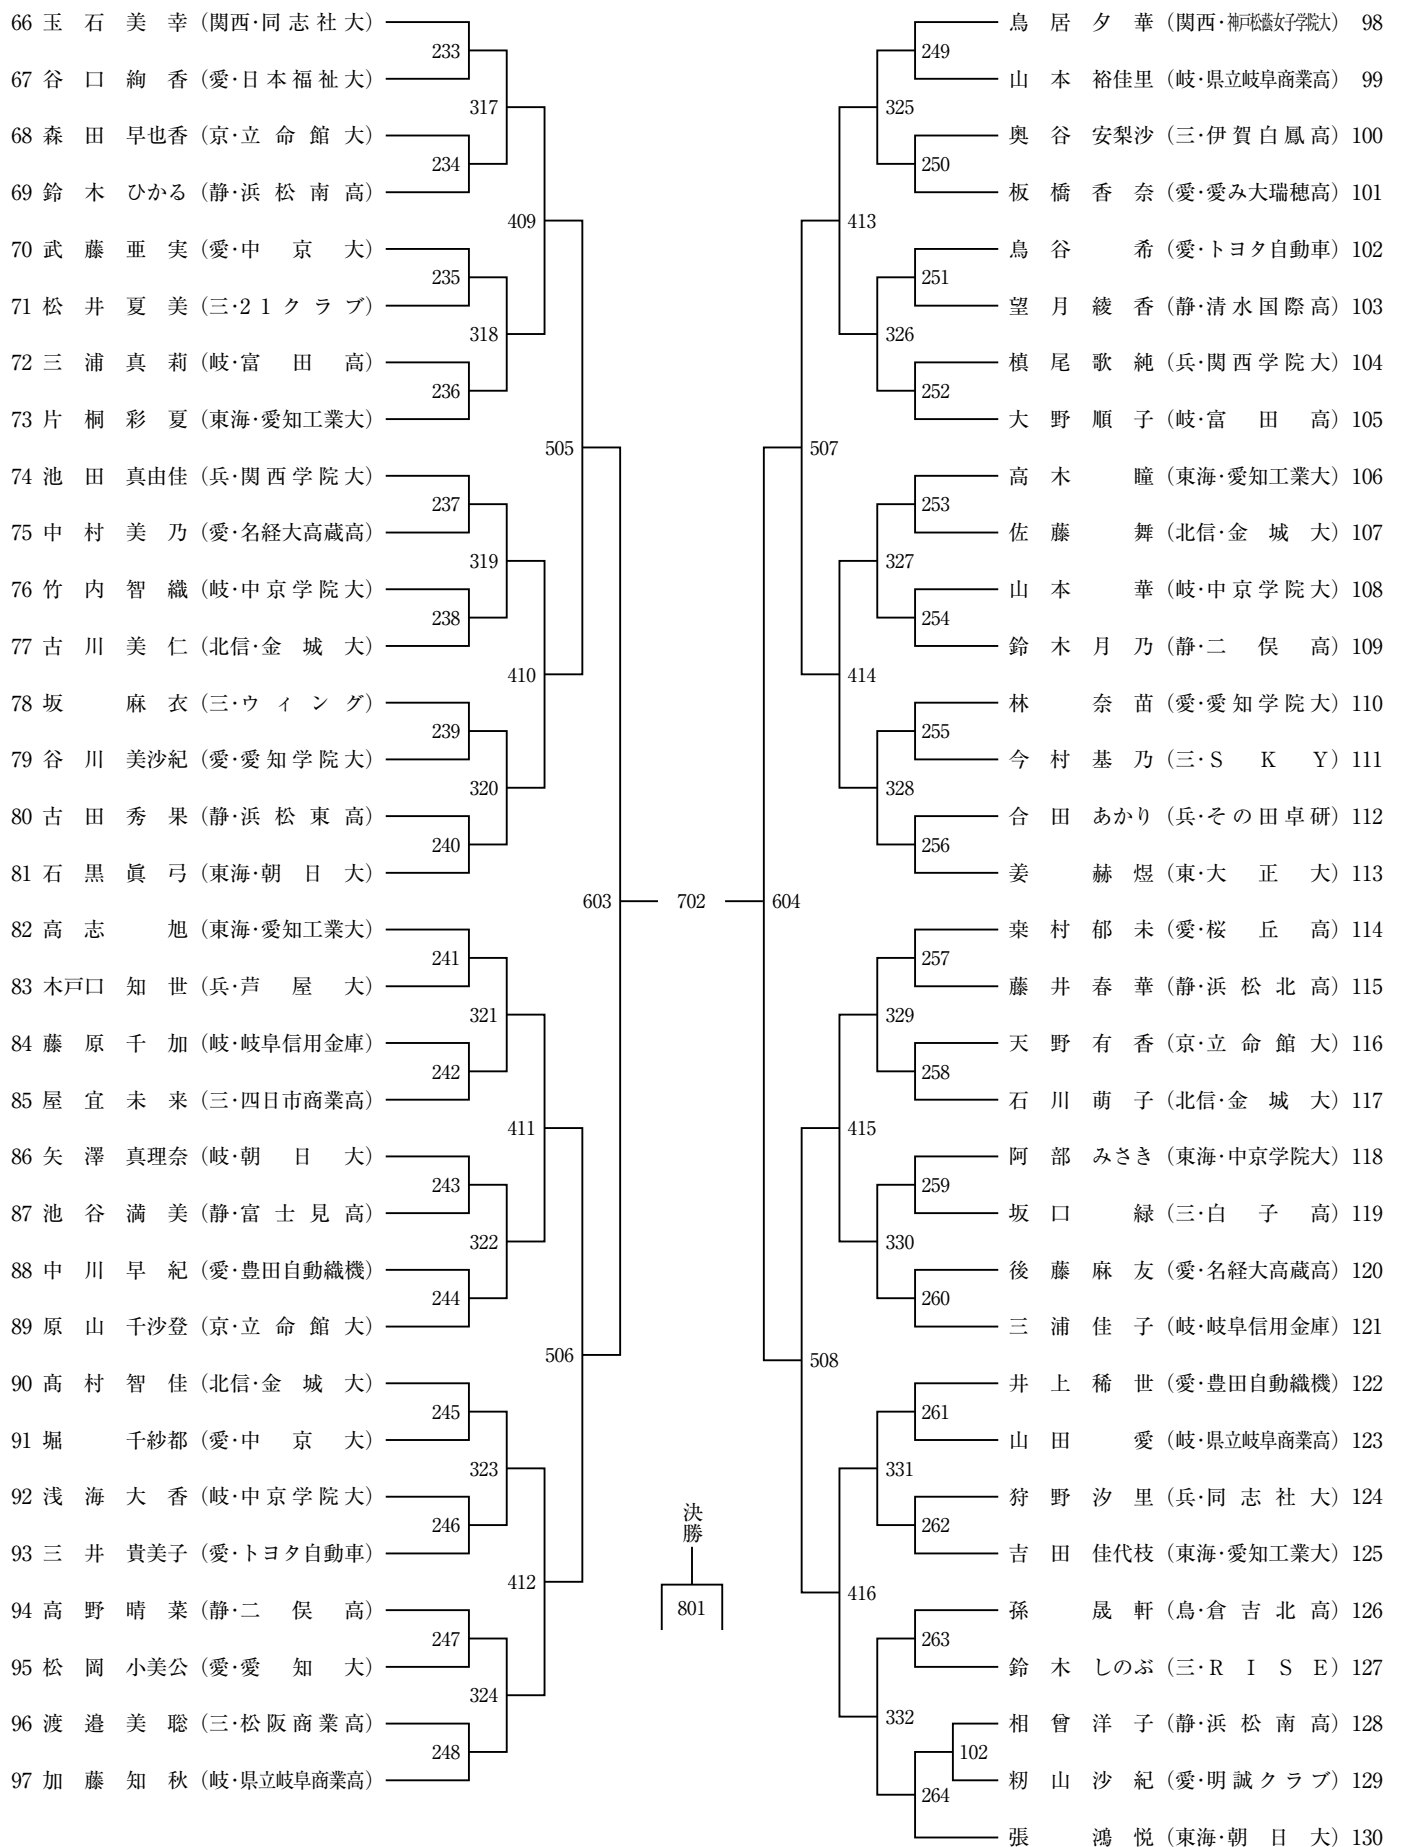

男子シングルス (MS)

女子シングルス (WS)

男子ダブルス (MD)

女子ダブルス (WD)

決勝
701

男子ジュニア (MJ)

女子ジュニア (WJ)