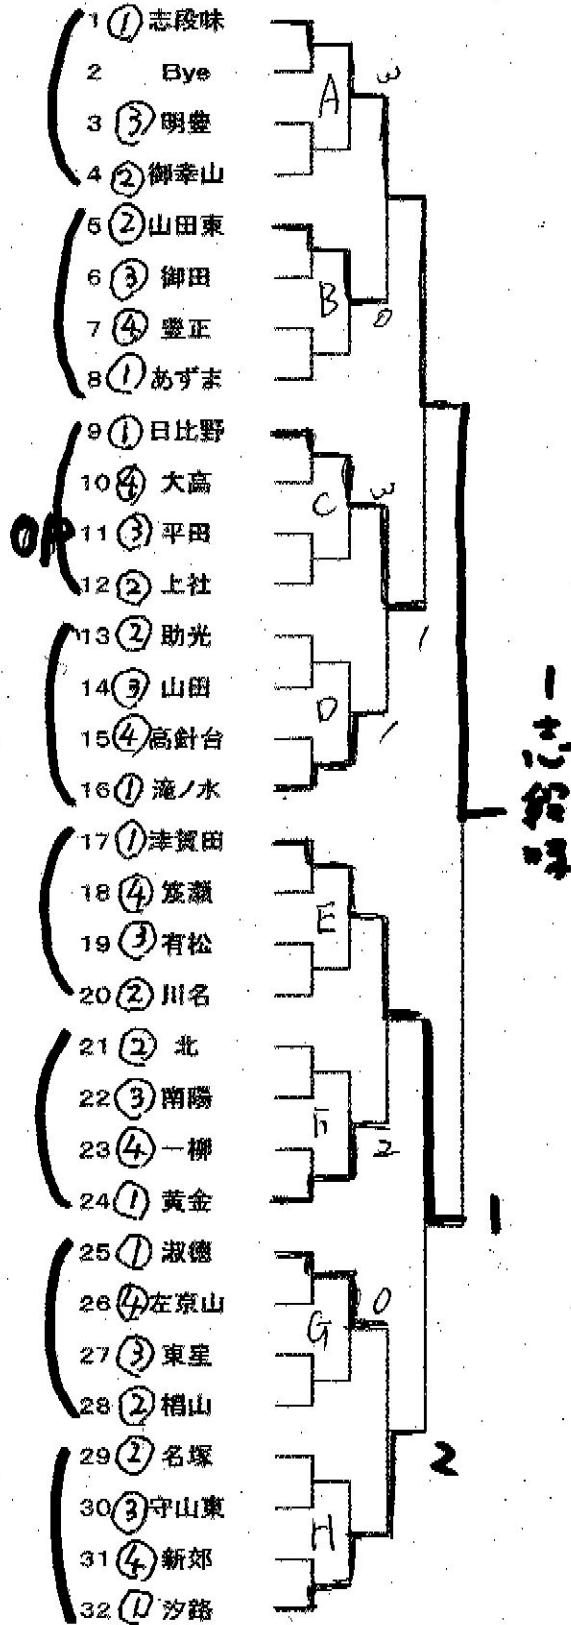

記録 1

第18回名古屋市中学生団体卓球選手権大会

平成24年2月25日(土)
主催: 名古屋市卓球協会

於: 中村スポーツセンター
後援: 名古屋市教育委員会

(男子の部)

(女子の部)

次は別紙のリーグ戦で行ないました。

甲字部手 11-9 戦

A	志	御幸	上	萩	勝負	順位
1 志保		3-0	3-0	3-0	6	1
2 御幸	0-3		0-3	1-3	3	4
3 上社	0-3	3-0		3-2	5	2
4 萩山	0-3	3-1	2-3		4	3

B	東	津	左	御田	勝負	順位
1 東渡		3-1	3-0	3-0	6	1
2 津田	1-3		3-0	3-0	5	2
3 塚山	0-3	0-3		3-0	4	3
4 御田	0-3	0-3	0-3		3	4

G	箕	日	東里	豊	勝負	順位
1 箕野		3-2	3-0	3-0	6	1
2 日野	2-3		3-1	3-1	5	2
3 東里	0-3	1-3		2-3	3	4
4 豊正	0-3	1-3	3-2		4	3

H	扇	川	東光	名	勝負	順位
1 扇台		3-0	3-0	3-0	6	1
2 川名	0-3		3-1	1-3	4	3
3 東光	0-3	1-3		1-3	3	4
4 名所	0-3	3-1	3-1		5	2