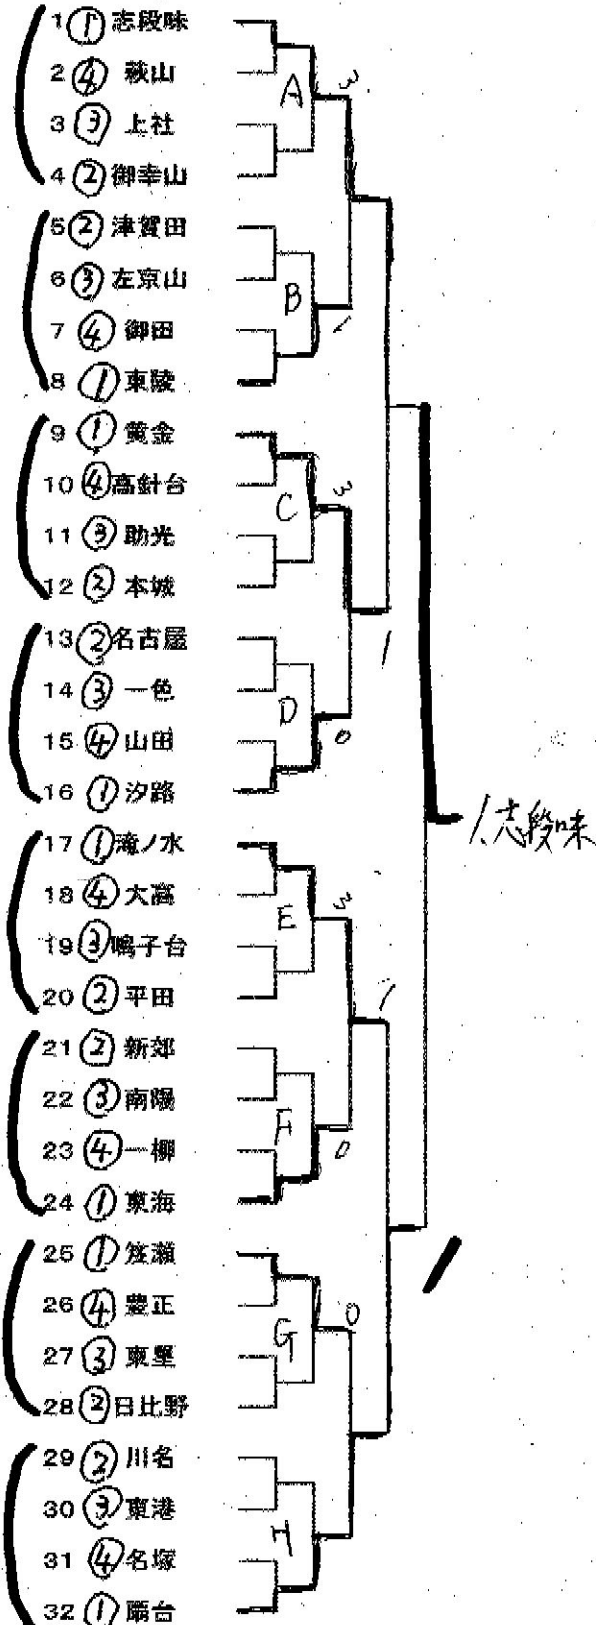

記録 1

第18回名古屋市中学生団体卓球選手権大会

平成24年2月25日(土)
主催: 名古屋市卓球協会

於: 中村スポーツセンター
後援: 名古屋市教育委員会

(男子の部)

(女子の部)

次は別紙のリーグ戦で行ないました。

甲字部手 11-9 戦

A	志	御幸	上	萩	勝負	順位
1 志保		3-0	3-0	3-0	6	1
2 御幸	0-3		0-3	1-3	3	4
3 上社	0-3	3-0		3-2	5	2
4 萩山	0-3	3-1	2-3		4	3

B	東	津	左	御田	勝負	順位
1 東渡		3-1	3-0	3-0	6	1
2 津田	1-3		3-0	3-0	5	2
3 塚山	0-3	0-3		3-0	4	3
4 御田	0-3	0-3	0-3		3	4