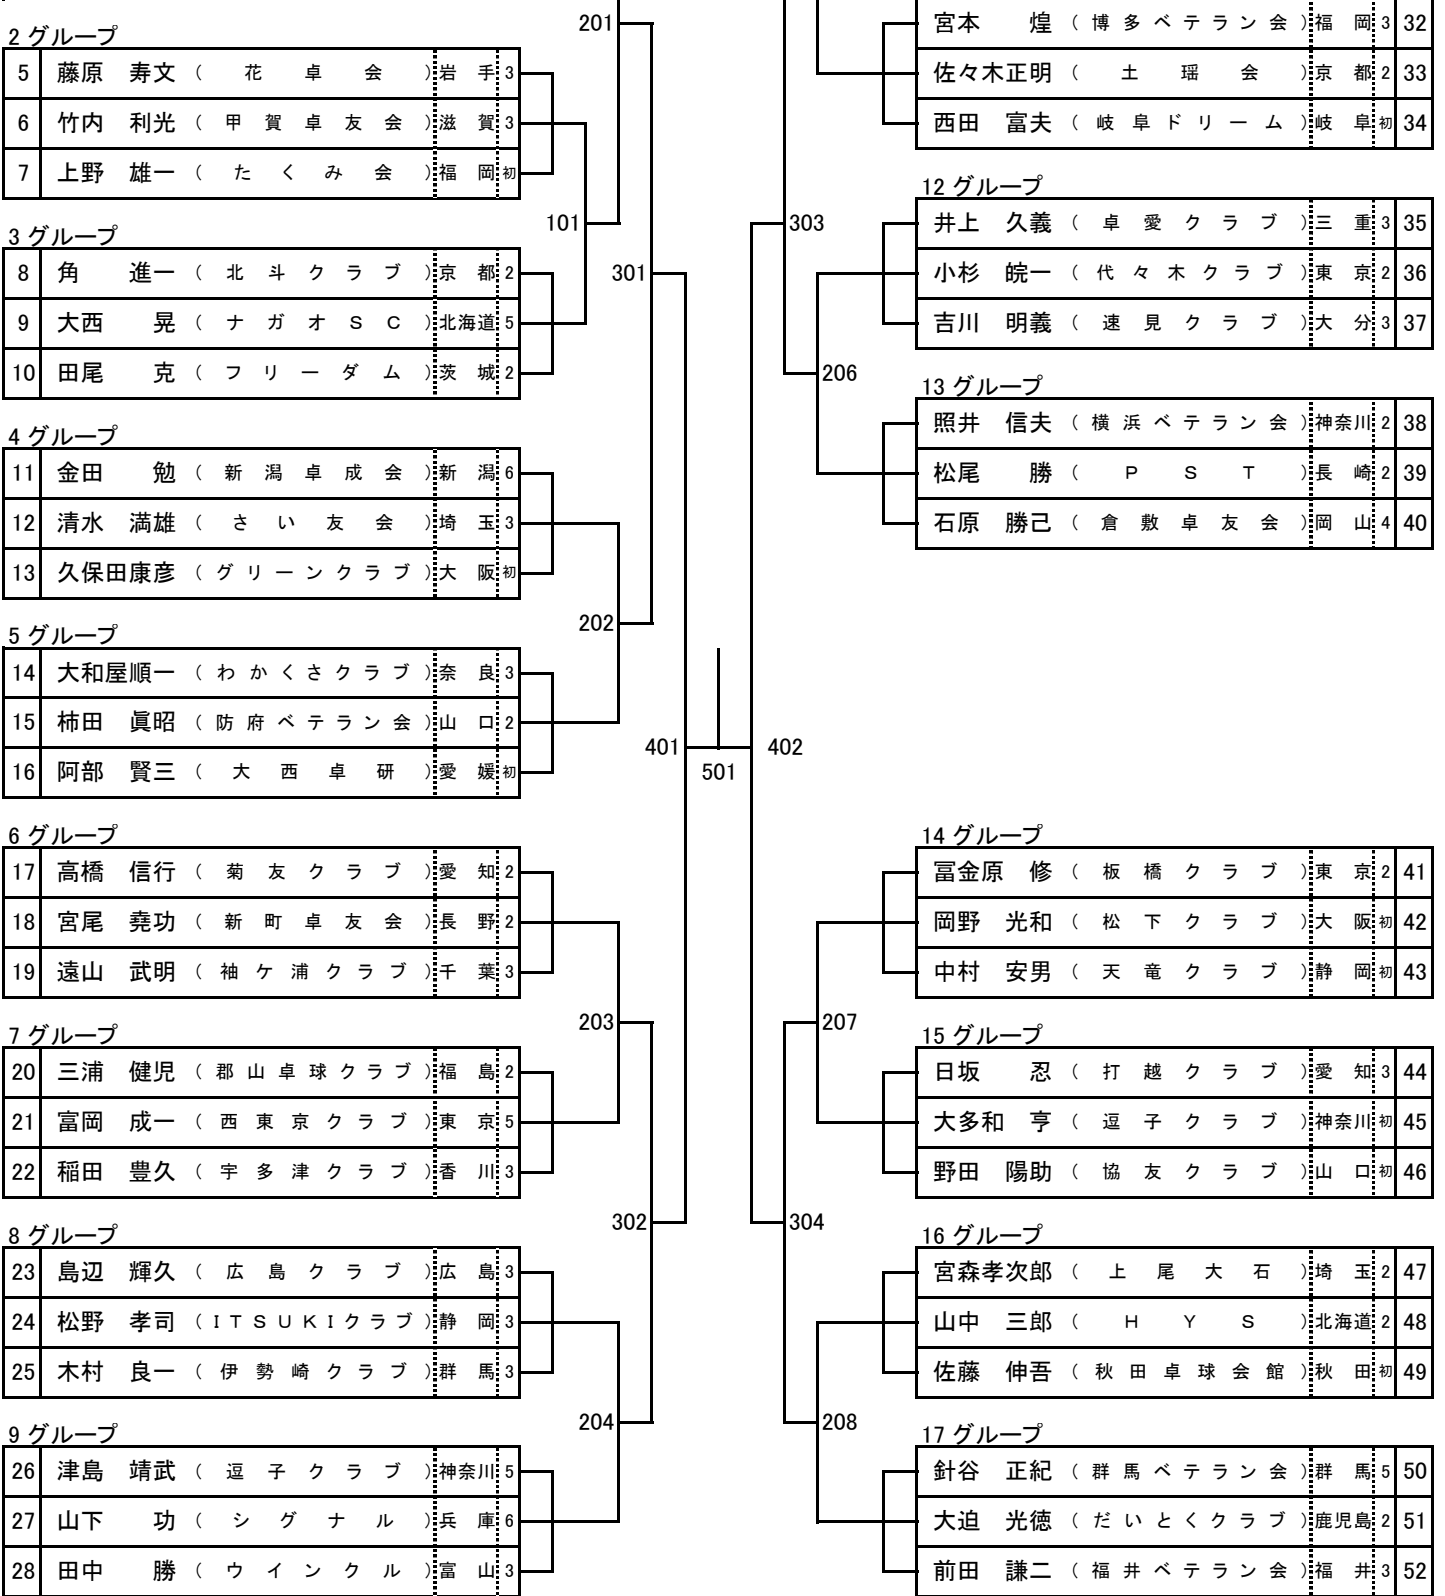

17 グループ

針谷 正紀 (群馬ベテラン会)	群馬	5	50
大迫 光徳 (だいとくクラブ)	鹿児島	2	51
前田 謙二 (福井ベテラン会)	福井	3	52

⑨ 男子ハイシックスティ (65歳以上) (2)

18 グループ

53	渡辺 昂史 (代々木クラブ)	東京	5
54	笠松 全 (西条卓友会)	愛媛	初
55	茅野 信彦 (松本卓友会)	長野	初

19 グループ

56	小松恭四郎 (小津クラブ)	高知	3
57	阿部喜四郎 (トビー工業)	神奈川	初
58	山下 正 (明誠アスリート)	愛知	2