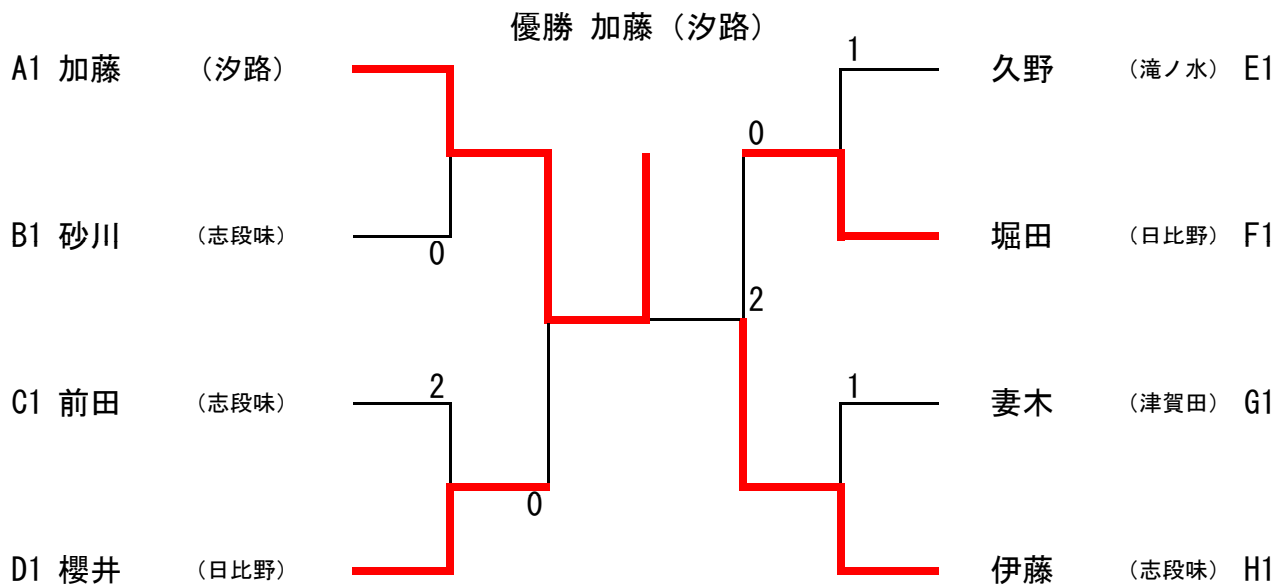

# 第25回名古屋市中学生卓球選手権大会

平成23年6月26日(日) 於: 緑スポーツセンター  
主催: 名古屋市卓球協会 後援: 名古屋市教育委員会

## 女子の部

※ベスト8より

記録

第25回名古屋市中学生卓球選手権大会

平成23年6月26日(日)  
主催 名古屋市卓球協会

於: 緑スポーツセンター  
後援 名古屋市教育委員会

女子の部

Aブロック