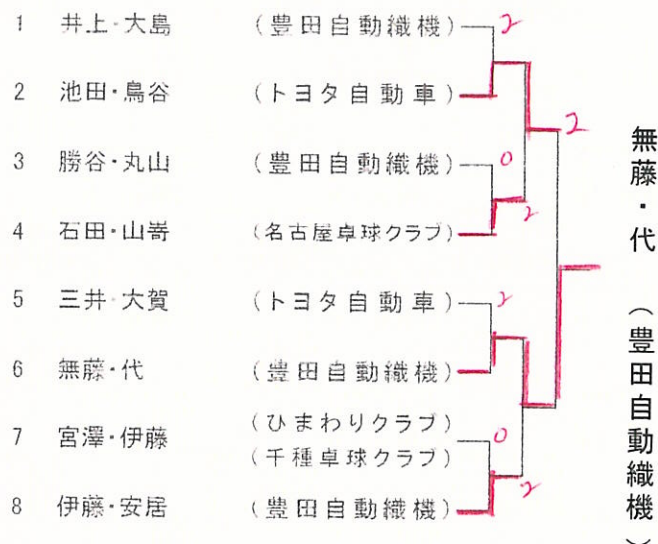

第37回 愛知県社会人卓球選手権大会

主催 愛知県卓球協会
日時 平成23年2月27日(日)
場所 北スポーツセンター

女子ダブルス