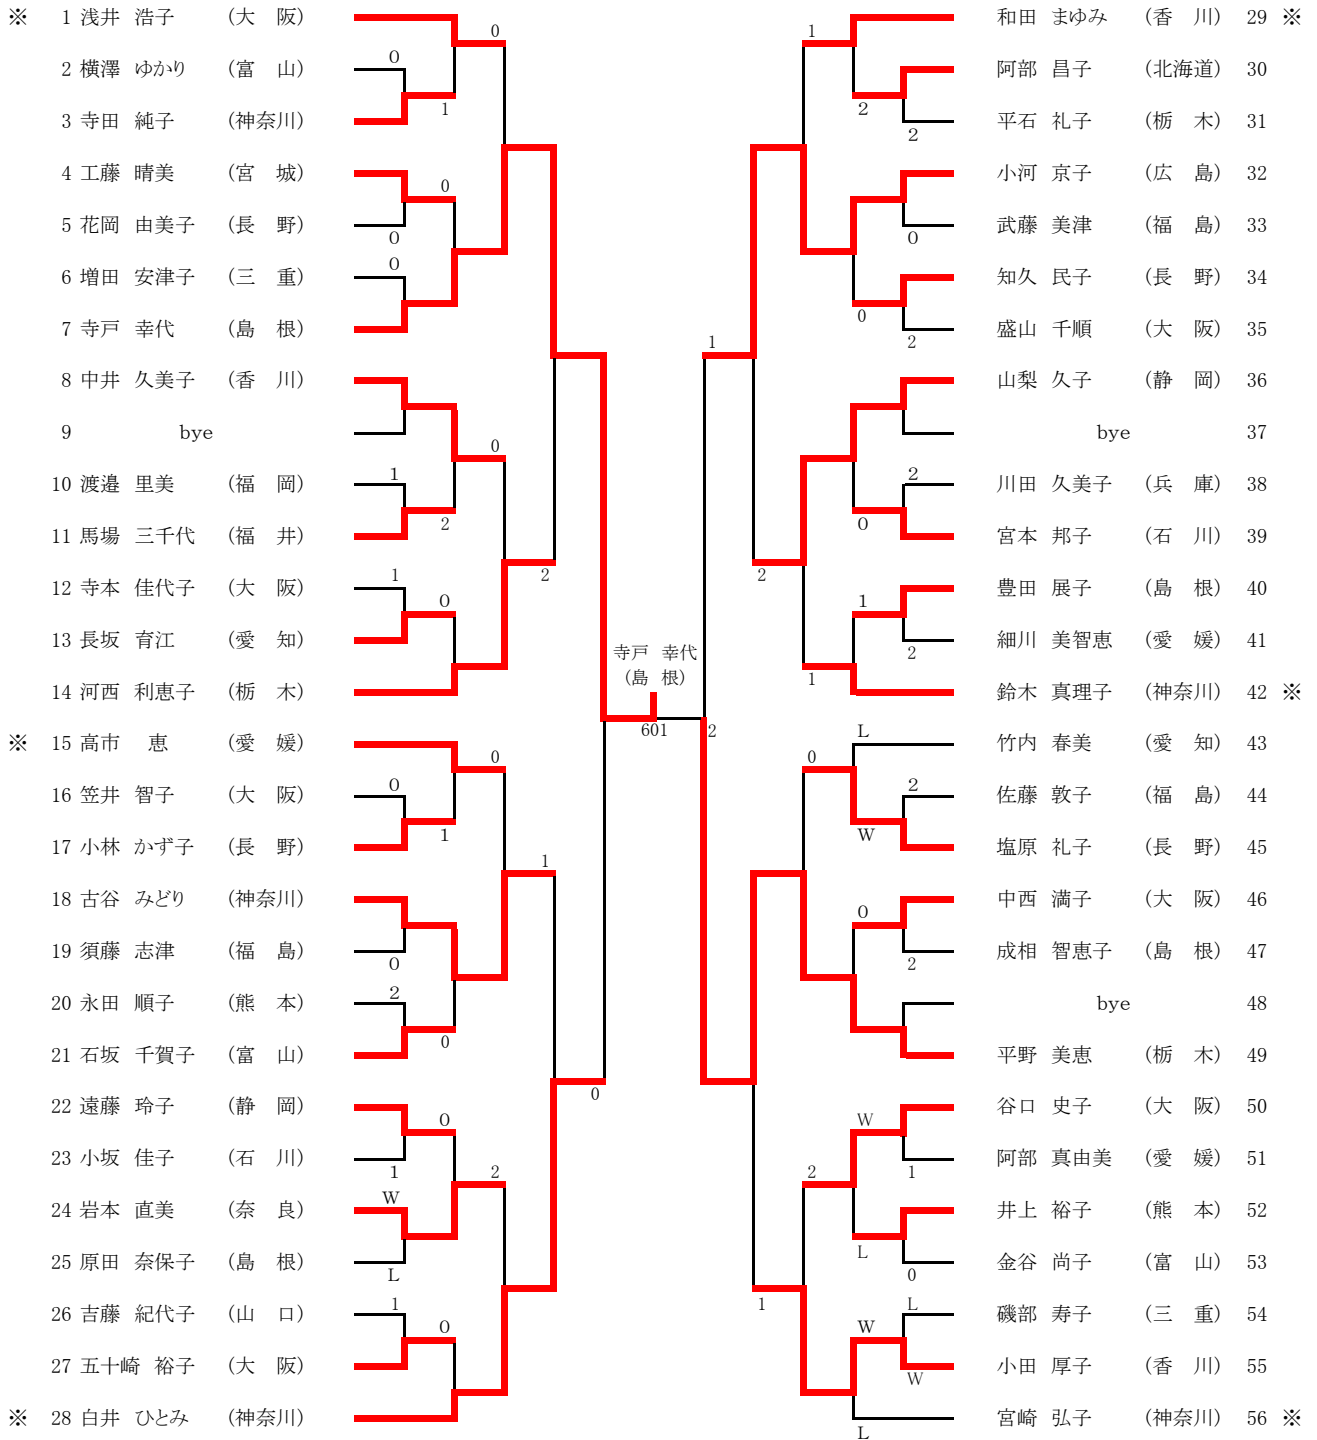

WVD

WS

W30

- ※ 1 五十川 芙美 (福 島)
- 2 bye
- 3 川島 祐子 (兵 庫)
- 4 白石 沙耶香 (群 馬)
- 5 横井 百世 (愛 知)
- 6 森下 智予 (大 阪)
- 7 味村 共子 (兵 庫)
- ※ 8 鈴木 和恵 (宮 城)

- 伊能 奈生 (茨 城) 9
- 前田 由紀子 (兵 庫) 10
- 蔵竹 康子 (石 川) 11
- 勝又 史子 (愛 知) 12
- 柴谷 美穂 (兵 庫) 13
- 藤谷 多賀子 (愛 知) 14
- bye 15
- 齋藤 美智子 (宮 城) 16 ※

W40

W50

WL60

WH60

※	1 廣田 千代子	(大 阪)		川尻 恵美子	(広 島)	13	※
	2 鈴木 礼子	(宮 城)		大岡 文子	(兵 庫)	14	
	3 堀 信子	(東京都)		矢島 美智子	(東京都)	15	
	4 渡辺 節子	(長 野)		小出島 美津子	(長 野)	16	
	5	bye			bye	17	
※	6 石田 道代	(広 島)		濱崎 千砂子	(大 阪)	18	※
※	7 松本 容子	(兵 庫)		藤下 由美子	(島 根)	19	※
	8 堀 広美	(神奈川)			bye	20	
	9 中村 景子	(広 島)		阿久津 君江	(千 葉)	21	
	10 勝山 敬子	(北海道)		糸谷 輝世	(北海道)	22	
	11 佐竹 謙子	(大 阪)		望月 恵子	(東京都)	23	
※	12 長澤 征代	(東京都)		中田 早苗	(大 阪)	24	※