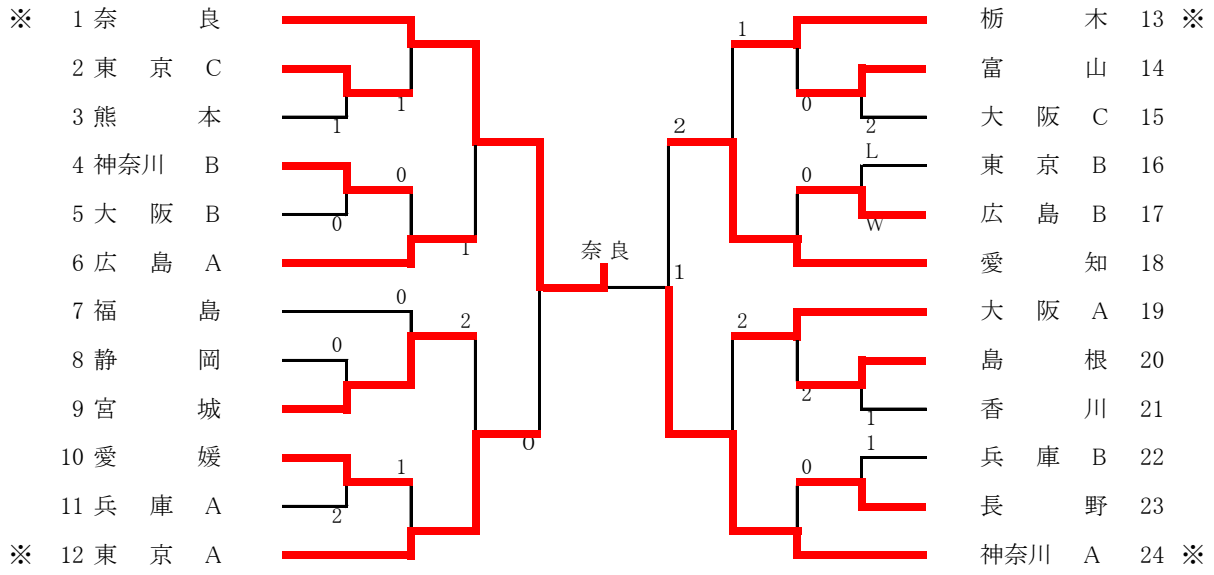

女子団体

- ※ 1 大阪 A
- 2 佐賀
- 3 石川
- 4 愛知 B
- 5 栃木
- 6 愛媛
- 7 長野
- 8 兵庫 C
- 9 山口

- 兵庫 A 10 ※
- 愛知 C 11
- 大阪 B 12
- 宮城 13
- 福井 14
- 北海道 15
- 愛知 A 16
- 静岡 17
- 兵庫 B 18
- 福島 19 ※

女子シニア団体

WD

WSD

※	1	岡田 千鶴 中村 理美	(奈 良)		宮崎 弘子 鈴木 真理子	(神奈川)	23 ※	
	2	長坂 育江 竹内 あつ子	(愛 知)		和田 まゆみ 小田 厚子	(香 川)	24	
	3	小出島 美津子 塩原 礼子	(長 野)		金谷 尚子 横澤 ゆかり	(富 山)	25	
	4	小清水 操 井上 実枝子	(神奈川)		中西 満子 五十崎 裕子	(大 阪)	26	
	5	伊丹 千都子 木村 正子	(大 阪)		渡邊 里美 加来 恭子	(福 岡)	27	
	6	山口 好子 酒井 あかね	(東京都)		河野 順子 工藤 晴美	(宮 城)	28	
	7	稲垣 鈴江 遠藤 玲子	(静 岡)			bye	29	
	8	石坂 千賀子 柚木 リツ子	(富 山)		高島 末子 高島 登志美	(静 岡)	30	
	9	寺本 佳代子 笠井 智子	(大 阪)		中山 市子 渡辺 節子	(長 野)	31	
	10	熊坂 香 鈴木 礼子	(宮 城)		岡田 千鶴 中村 理美 (奈 良)	吉村 千恵子 岩本 直美	(奈 良)	32
	11	杉村 範子 中井 久美子	(香 川)		小河 京子 三原 雅子	(広 島)	33 ※	
※	12	藤下 由美子 寺戸 幸代	(島 根)		久保井 圭子 河西 利恵子	(栃 木)	34	
	13	平石 礼子 平野 美恵	(栃 木)		阿部 真由美 吉井 順子	(愛 媛)	35	
	14	前田 由美子 浅田 和代	(福 井)		五味 房子 小林 かず子	(長 野)	36	
	15	高市 恵 細川 美智恵	(愛 媛)		井上 裕子 土野 美子	(熊 本)	37	
	16	bye				bye	38	
	17	盛山 千順 谷口 史子	(大 阪)		須藤 志津 武藤 美津	(福 島)	39	
	18	大岡 文子 川田 久美子	(兵 庫)		南口 和子 玉置 桜子	(和歌山)	40	
	19	花岡 由美子 小林 都史	(長 野)		寺田 純子 堀 広美	(神奈川)	41	
	20	片山 千賀子 永田 順子	(熊 本)		宮本 邦子 小坂 佳子	(石 川)	42	
	21	土屋 千恵子 佐藤 敦子	(福 島)		豊田 展子 成相 智恵子	(島 根)	43	
※	22	白井 ひとみ 古谷 みどり	(神奈川)		浅井 浩子 坂本 厚子	(大 阪)	44 ※	

WVD

WS

W30

- ※ 1 五十川 芙美 (福 島)
- 2 bye
- 3 川島 祐子 (兵 庫)
- 4 白石 沙耶香 (群 馬)
- 5 横井 百世 (愛 知)
- 6 森下 智予 (大 阪)
- 7 味村 共子 (兵 庫)
- ※ 8 鈴木 和恵 (宮 城)

- 伊能 奈生 (茨 城) 9
- 前田 由紀子 (兵 庫) 10
- 蔵竹 康子 (石 川) 11
- 勝又 史子 (愛 知) 12
- 柴谷 美穂 (兵 庫) 13
- 藤谷 多賀子 (愛 知) 14
- bye 15
- 齋藤 美智子 (宮 城) 16 ※