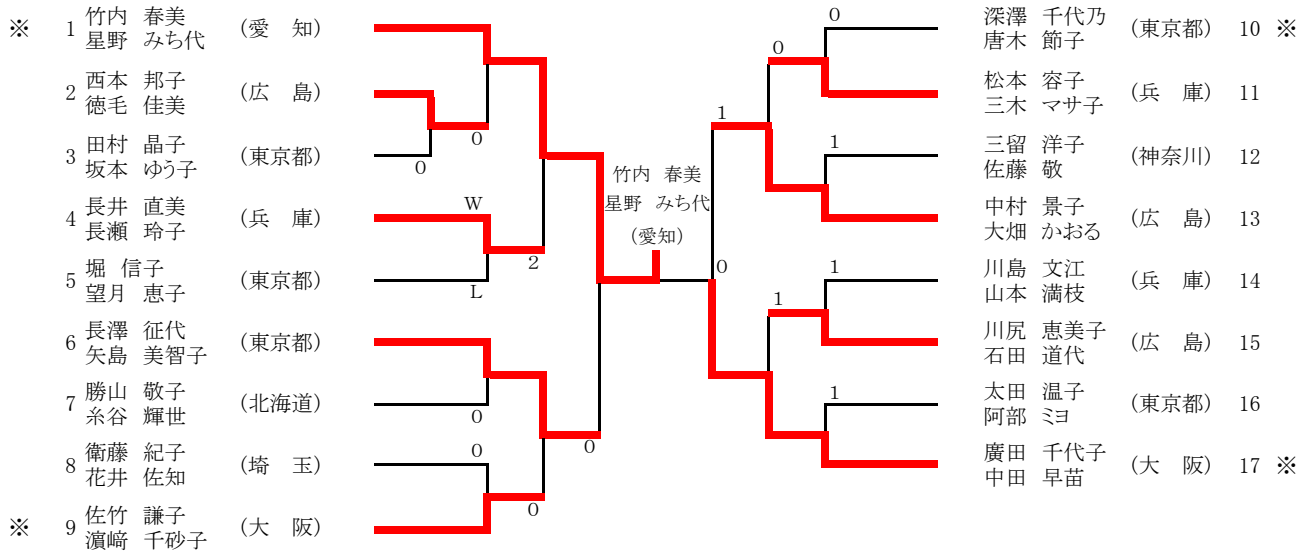

女子団体

- ※ 1 大阪 A
- 2 佐賀
- 3 石川
- 4 愛知 B
- 5 栃木
- 6 愛媛
- 7 長野
- 8 兵庫 C
- 9 山口

- 兵庫 A 10 ※
- 愛知 C 11
- 大阪 B 12
- 宮城 13
- 福井 14
- 北海道 15
- 愛知 A 16
- 静岡 17
- 兵庫 B 18
- 福島 19 ※

女子シニア団体

WD

WSD

※	1	岡田 千鶴 中村 理美	(奈 良)		宮崎 弘子 鈴木 真理子	(神奈川)	23 ※	
	2	長坂 育江 竹内 あつ子	(愛 知)		和田 まゆみ 小田 厚子	(香 川)	24	
	3	小出島 美津子 塩原 礼子	(長 野)		金谷 尚子 横澤 ゆかり	(富 山)	25	
	4	小清水 操 井上 実枝子	(神奈川)		中西 満子 五十崎 裕子	(大 阪)	26	
	5	伊丹 千都子 木村 正子	(大 阪)		渡邊 里美 加来 恭子	(福 岡)	27	
	6	山口 好子 酒井 あかね	(東京都)		河野 順子 工藤 晴美	(宮 城)	28	
	7	稲垣 鈴江 遠藤 玲子	(静 岡)			bye	29	
	8	石坂 千賀子 柚木 リツ子	(富 山)		高島 末子 高島 登志美	(静 岡)	30	
	9	寺本 佳代子 笠井 智子	(大 阪)		中山 市子 渡辺 節子	(長 野)	31	
	10	熊坂 香 鈴木 礼子	(宮 城)		岡田 千鶴 中村 理美 (奈 良)	吉村 千恵子 岩本 直美	(奈 良)	32
	11	杉村 範子 中井 久美子	(香 川)		小河 京子 三原 雅子	(広 島)	33 ※	
※	12	藤下 由美子 寺戸 幸代	(島 根)		久保井 圭子 河西 利恵子	(栃 木)	34	
	13	平石 礼子 平野 美恵	(栃 木)		阿部 真由美 吉井 順子	(愛 媛)	35	
	14	前田 由美子 浅田 和代	(福 井)		五味 房子 小林 かず子	(長 野)	36	
	15	高市 恵 細川 美智恵	(愛 媛)		井上 裕子 土野 美子	(熊 本)	37	
	16	bye				bye	38	
	17	盛山 千順 谷口 史子	(大 阪)		須藤 志津 武藤 美津	(福 島)	39	
	18	大岡 文子 川田 久美子	(兵 庫)		南口 和子 玉置 桜子	(和歌山)	40	
	19	花岡 由美子 小林 都史	(長 野)		寺田 純子 堀 広美	(神奈川)	41	
	20	片山 千賀子 永田 順子	(熊 本)		宮本 邦子 小坂 佳子	(石 川)	42	
	21	土屋 千恵子 佐藤 敦子	(福 島)		豊田 展子 成相 智恵子	(島 根)	43	
※	22	白井 ひとみ 古谷 みどり	(神奈川)		浅井 浩子 坂本 厚子	(大 阪)	44 ※	

WVD

WS

W30

- ※ 1 五十川 芙美 (福 島)
- 2 bye
- 3 川島 祐子 (兵 庫)
- 4 白石 沙耶香 (群 馬)
- 5 横井 百世 (愛 知)
- 6 森下 智予 (大 阪)
- 7 味村 共子 (兵 庫)
- ※ 8 鈴木 和恵 (宮 城)

- 伊能 奈生 (茨 城) 9
- 前田 由紀子 (兵 庫) 10
- 蔵竹 康子 (石 川) 11
- 勝又 史子 (愛 知) 12
- 柴谷 美穂 (兵 庫) 13
- 藤谷 多賀子 (愛 知) 14
- bye 15
- 齋藤 美智子 (宮 城) 16 ※