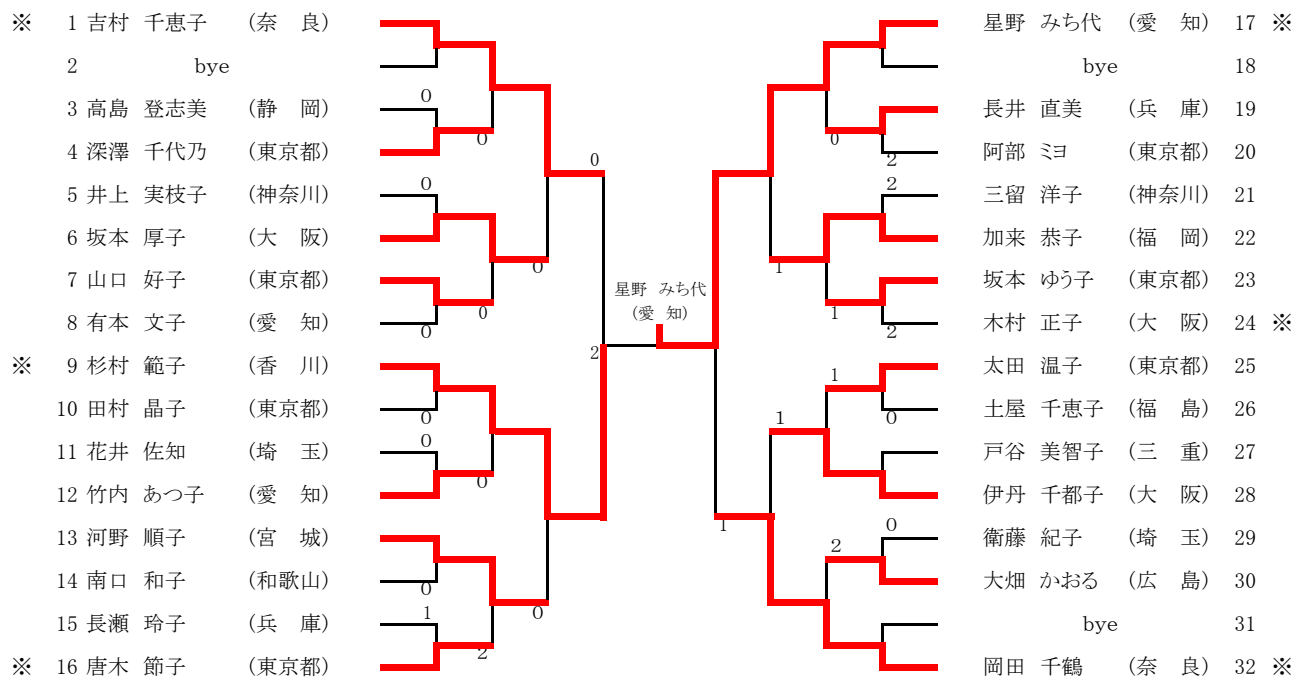

女子団体

- ※ 1 大阪 A
- 2 佐賀
- 3 石川
- 4 愛知 B
- 5 栃木
- 6 愛媛
- 7 長野
- 8 兵庫 C
- 9 山口

- 兵庫 A 10 ※
- 愛知 C 11
- 大阪 B 12
- 宮城 13
- 福井 14
- 北海道 15
- 愛知 A 16
- 静岡 17
- 兵庫 B 18
- 福島 19 ※

女子シニア団体

WD

WSD

※	1	岡田 千鶴 中村 理美	(奈 良)		宮崎 弘子 鈴木 真理子	(神奈川)	23 ※	
	2	長坂 育江 竹内 あつ子	(愛 知)		和田 まゆみ 小田 厚子	(香 川)	24	
	3	小出島 美津子 塩原 礼子	(長 野)		金谷 尚子 横澤 ゆかり	(富 山)	25	
	4	小清水 操 井上 実枝子	(神奈川)		中西 満子 五十崎 裕子	(大 阪)	26	
	5	伊丹 千都子 木村 正子	(大 阪)		渡邊 里美 加来 恭子	(福 岡)	27	
	6	山口 好子 酒井 あかね	(東京都)		河野 順子 工藤 晴美	(宮 城)	28	
	7	稲垣 鈴江 遠藤 玲子	(静 岡)			bye	29	
	8	石坂 千賀子 柚木 リツ子	(富 山)		高島 末子 高島 登志美	(静 岡)	30	
	9	寺本 佳代子 笠井 智子	(大 阪)		中山 市子 渡辺 節子	(長 野)	31	
	10	熊坂 香 鈴木 礼子	(宮 城)		岡田 千鶴 中村 理美 (奈 良)	吉村 千恵子 岩本 直美	(奈 良)	32
	11	杉村 範子 中井 久美子	(香 川)		小河 京子 三原 雅子	(広 島)	33 ※	
※	12	藤下 由美子 寺戸 幸代	(島 根)		久保井 圭子 河西 利恵子	(栃 木)	34	
	13	平石 礼子 平野 美恵	(栃 木)		阿部 真由美 吉井 順子	(愛 媛)	35	
	14	前田 由美子 浅田 和代	(福 井)		五味 房子 小林 かず子	(長 野)	36	
	15	高市 恵 細川 美智恵	(愛 媛)		井上 裕子 土野 美子	(熊 本)	37	
	16	bye				bye	38	
	17	盛山 千順 谷口 史子	(大 阪)		須藤 志津 武藤 美津	(福 島)	39	
	18	大岡 文子 川田 久美子	(兵 庫)		南口 和子 玉置 桜子	(和歌山)	40	
	19	花岡 由美子 小林 都史	(長 野)		寺田 純子 堀 広美	(神奈川)	41	
	20	片山 千賀子 永田 順子	(熊 本)		宮本 邦子 小坂 佳子	(石 川)	42	
	21	土屋 千恵子 佐藤 敦子	(福 島)		豊田 展子 成相 智恵子	(島 根)	43	
※	22	白井 ひとみ 古谷 みどり	(神奈川)		浅井 浩子 坂本 厚子	(大 阪)	44 ※	

WVD

WS

W30

- ※ 1 五十川 芙美 (福 島)
- 2 bye
- 3 川島 祐子 (兵 庫)
- 4 白石 沙耶香 (群 馬)
- 5 横井 百世 (愛 知)
- 6 森下 智予 (大 阪)
- 7 味村 共子 (兵 庫)
- ※ 8 鈴木 和恵 (宮 城)

- 伊能 奈生 (茨 城) 9
- 前田 由紀子 (兵 庫) 10
- 蔵竹 康子 (石 川) 11
- 勝又 史子 (愛 知) 12
- 柴谷 美穂 (兵 庫) 13
- 藤谷 多賀子 (愛 知) 14
- bye 15
- 齋藤 美智子 (宮 城) 16 ※

W40

W50

WL60

WH60

※	1 廣田 千代子	(大 阪)		川尻 恵美子	(広 島)	13	※
	2 鈴木 礼子	(宮 城)		大岡 文子	(兵 庫)	14	
	3 堀 信子	(東京都)		矢島 美智子	(東京都)	15	
	4 渡辺 節子	(長 野)		小出島 美津子	(長 野)	16	
	5	bye			bye	17	
※	6 石田 道代	(広 島)		濱崎 千砂子	(大 阪)	18	※
※	7 松本 容子	(兵 庫)		藤下 由美子	(島 根)	19	※
	8 堀 広美	(神奈川)			bye	20	
	9 中村 景子	(広 島)		阿久津 君江	(千 葉)	21	
	10 勝山 敬子	(北海道)		糸谷 輝世	(北海道)	22	
	11 佐竹 謙子	(大 阪)		望月 恵子	(東京都)	23	
※	12 長澤 征代	(東京都)		中田 早苗	(大 阪)	24	※