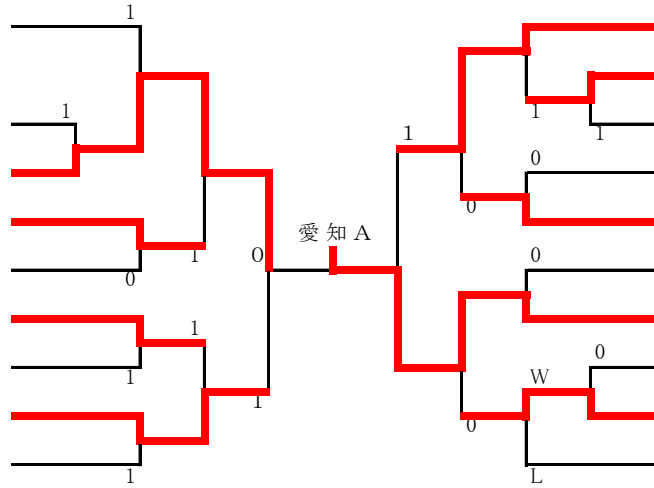

女子団体

- ※ 1 大阪 A
- 2 佐賀
- 3 石川
- 4 愛知 B
- 5 栃木
- 6 愛媛
- 7 長野
- 8 兵庫 C
- 9 山口

- 兵庫 A 10 ※
- 愛知 C 11
- 大阪 B 12
- 宮城 13
- 福井 14
- 北海道 15
- 愛知 A 16
- 静岡 17
- 兵庫 B 18
- 福島 19 ※

女子シニア団体

WD

WSD

※	1	岡田 千鶴 中村 理美	(奈 良)		宮崎 弘子 鈴木 真理子	(神奈川)	23 ※	
	2	長坂 育江 竹内 あつ子	(愛 知)		和田 まゆみ 小田 厚子	(香 川)	24	
	3	小出島 美津子 塩原 礼子	(長 野)		金谷 尚子 横澤 ゆかり	(富 山)	25	
	4	小清水 操 井上 実枝子	(神奈川)		中西 満子 五十崎 裕子	(大 阪)	26	
	5	伊丹 千都子 木村 正子	(大 阪)		渡邊 里美 加来 恭子	(福 岡)	27	
	6	山口 好子 酒井 あかね	(東京都)		河野 順子 工藤 晴美	(宮 城)	28	
	7	稲垣 鈴江 遠藤 玲子	(静 岡)			bye	29	
	8	石坂 千賀子 柚木 リツ子	(富 山)		高島 末子 高島 登志美	(静 岡)	30	
	9	寺本 佳代子 笠井 智子	(大 阪)		中山 市子 渡辺 節子	(長 野)	31	
	10	熊坂 香 鈴木 礼子	(宮 城)		岡田 千鶴 中村 理美 (奈 良)	吉村 千恵子 岩本 直美	(奈 良)	32
	11	杉村 範子 中井 久美子	(香 川)		小河 京子 三原 雅子	(広 島)	33 ※	
※	12	藤下 由美子 寺戸 幸代	(島 根)		久保井 圭子 河西 利恵子	(栃 木)	34	
	13	平石 礼子 平野 美恵	(栃 木)		阿部 真由美 吉井 順子	(愛 媛)	35	
	14	前田 由美子 浅田 和代	(福 井)		五味 房子 小林 かず子	(長 野)	36	
	15	高市 恵 細川 美智恵	(愛 媛)		井上 裕子 土野 美子	(熊 本)	37	
	16	bye				bye	38	
	17	盛山 千順 谷口 史子	(大 阪)		須藤 志津 武藤 美津	(福 島)	39	
	18	大岡 文子 川田 久美子	(兵 庫)		南口 和子 玉置 桜子	(和歌山)	40	
	19	花岡 由美子 小林 都史	(長 野)		寺田 純子 堀 広美	(神奈川)	41	
	20	片山 千賀子 永田 順子	(熊 本)		宮本 邦子 小坂 佳子	(石 川)	42	
	21	土屋 千恵子 佐藤 敦子	(福 島)		豊田 展子 成相 智恵子	(島 根)	43	
※	22	白井 ひとみ 古谷 みどり	(神奈川)		浅井 浩子 坂本 厚子	(大 阪)	44 ※	

WVD

WS

W30

- ※ 1 五十川 芙美 (福 島)
- 2 bye
- 3 川島 祐子 (兵 庫)
- 4 白石 沙耶香 (群 馬)
- 5 横井 百世 (愛 知)
- 6 森下 智予 (大 阪)
- 7 味村 共子 (兵 庫)
- ※ 8 鈴木 和恵 (宮 城)

- 伊能 奈生 (茨 城) 9
- 前田 由紀子 (兵 庫) 10
- 蔵竹 康子 (石 川) 11
- 勝又 史子 (愛 知) 12
- 柴谷 美穂 (兵 庫) 13
- 藤谷 多賀子 (愛 知) 14
- bye 15
- 齋藤 美智子 (宮 城) 16 ※