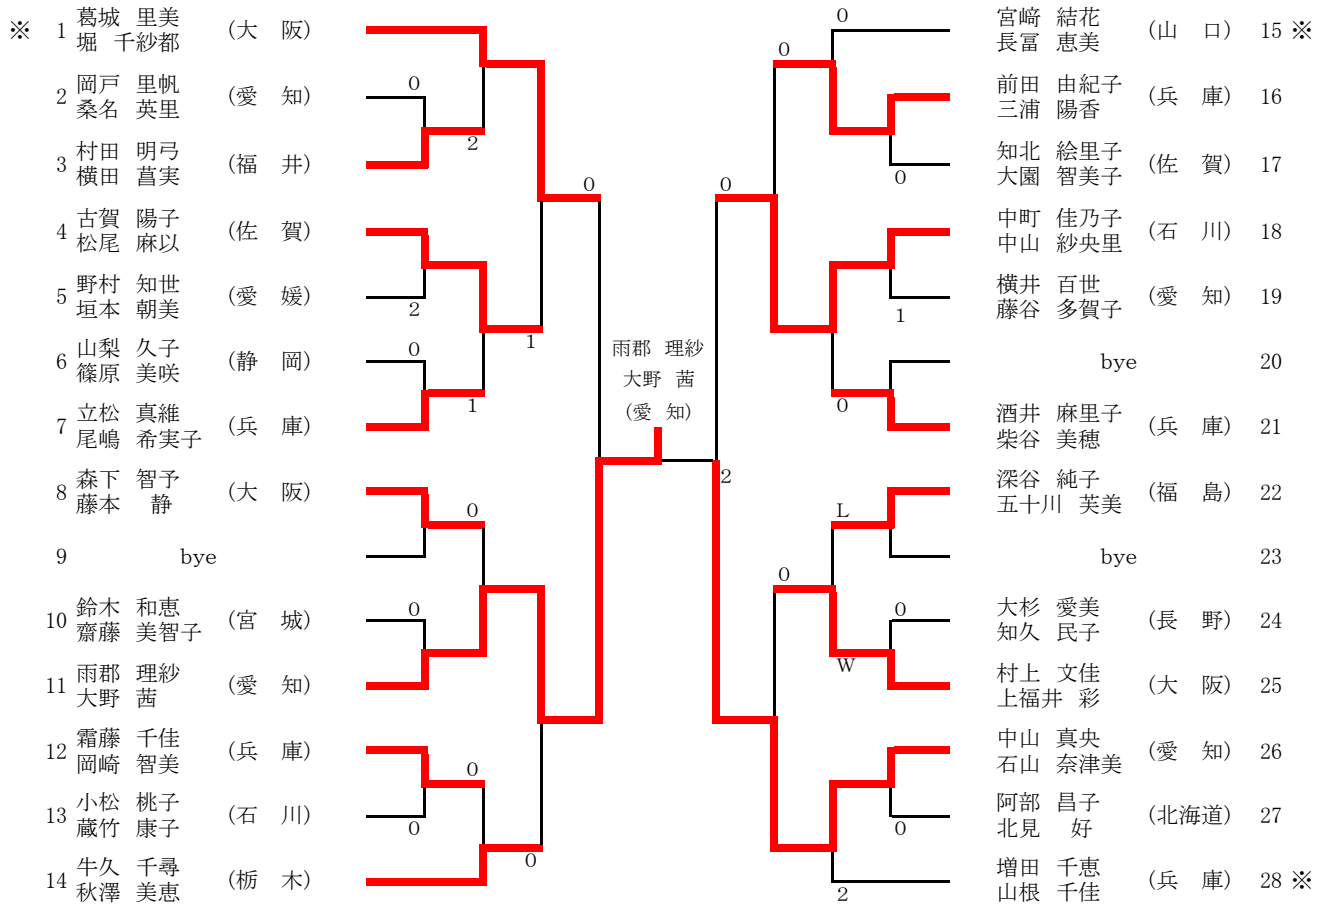

女子団体

- ※ 1 大阪 A
- 2 佐賀
- 3 石川
- 4 愛知 B
- 5 栃木
- 6 愛媛
- 7 長野
- 8 兵庫 C
- 9 山口

- 兵庫 A 10 ※
- 愛知 C 11
- 大阪 B 12
- 宮城 13
- 福井 14
- 北海道 15
- 愛知 A 16
- 静岡 17
- 兵庫 B 18
- 福島 19 ※

女子シニア団体

WD

WSD

※	1	岡田 千鶴 中村 理美	(奈 良)		宮崎 弘子 鈴木 真理子	(神奈川)	23 ※	
	2	長坂 育江 竹内 あつ子	(愛 知)		和田 まゆみ 小田 厚子	(香 川)	24	
	3	小出島 美津子 塩原 礼子	(長 野)		金谷 尚子 横澤 ゆかり	(富 山)	25	
	4	小清水 操 井上 実枝子	(神奈川)		中西 満子 五十崎 裕子	(大 阪)	26	
	5	伊丹 千都子 木村 正子	(大 阪)		渡邊 里美 加来 恭子	(福 岡)	27	
	6	山口 好子 酒井 あかね	(東京都)		河野 順子 工藤 晴美	(宮 城)	28	
	7	稲垣 鈴江 遠藤 玲子	(静 岡)			bye	29	
	8	石坂 千賀子 柚木 リツ子	(富 山)		高島 末子 高島 登志美	(静 岡)	30	
	9	寺本 佳代子 笠井 智子	(大 阪)		中山 市子 渡辺 節子	(長 野)	31	
	10	熊坂 香 鈴木 礼子	(宮 城)		岡田 千鶴 中村 理美 (奈 良)	吉村 千恵子 岩本 直美	(奈 良)	32
	11	杉村 範子 中井 久美子	(香 川)		小河 京子 三原 雅子	(広 島)	33 ※	
※	12	藤下 由美子 寺戸 幸代	(島 根)		久保井 圭子 河西 利恵子	(栃 木)	34	
	13	平石 礼子 平野 美恵	(栃 木)		阿部 真由美 吉井 順子	(愛 媛)	35	
	14	前田 由美子 浅田 和代	(福 井)		五味 房子 小林 かず子	(長 野)	36	
	15	高市 恵 細川 美智恵	(愛 媛)		井上 裕子 土野 美子	(熊 本)	37	
	16	bye				bye	38	
	17	盛山 千順 谷口 史子	(大 阪)		須藤 志津 武藤 美津	(福 島)	39	
	18	大岡 文子 川田 久美子	(兵 庫)		南口 和子 玉置 桜子	(和歌山)	40	
	19	花岡 由美子 小林 都史	(長 野)		寺田 純子 堀 広美	(神奈川)	41	
	20	片山 千賀子 永田 順子	(熊 本)		宮本 邦子 小坂 佳子	(石 川)	42	
	21	土屋 千恵子 佐藤 敦子	(福 島)		豊田 展子 成相 智恵子	(島 根)	43	
※	22	白井 ひとみ 古谷 みどり	(神奈川)		浅井 浩子 坂本 厚子	(大 阪)	44 ※	

WVD

WS

W30

- ※ 1 五十川 芙美 (福 島)
- 2 bye
- 3 川島 祐子 (兵 庫)
- 4 白石 沙耶香 (群 馬)
- 5 横井 百世 (愛 知)
- 6 森下 智予 (大 阪)
- 7 味村 共子 (兵 庫)
- ※ 8 鈴木 和恵 (宮 城)

- 伊能 奈生 (茨 城) 9
- 前田 由紀子 (兵 庫) 10
- 蔵竹 康子 (石 川) 11
- 勝又 史子 (愛 知) 12
- 柴谷 美穂 (兵 庫) 13
- 藤谷 多賀子 (愛 知) 14
- bye 15
- 齋藤 美智子 (宮 城) 16 ※

W40

W50

WL60

WH60

※	1 廣田 千代子	(大 阪)		川尻 恵美子	(広 島)	13	※
	2 鈴木 礼子	(宮 城)		大岡 文子	(兵 庫)	14	
	3 堀 信子	(東京都)		矢島 美智子	(東京都)	15	
	4 渡辺 節子	(長 野)		小出島 美津子	(長 野)	16	
	5	bye			bye	17	
※	6 石田 道代	(広 島)		濱崎 千砂子	(大 阪)	18	※
※	7 松本 容子	(兵 庫)		藤下 由美子	(島 根)	19	※
	8 堀 広美	(神奈川)			bye	20	
	9 中村 景子	(広 島)		阿久津 君江	(千 葉)	21	
	10 勝山 敬子	(北海道)		糸谷 輝世	(北海道)	22	
	11 佐竹 謙子	(大 阪)		望月 恵子	(東京都)	23	
※	12 長澤 征代	(東京都)		中田 早苗	(大 阪)	24	※