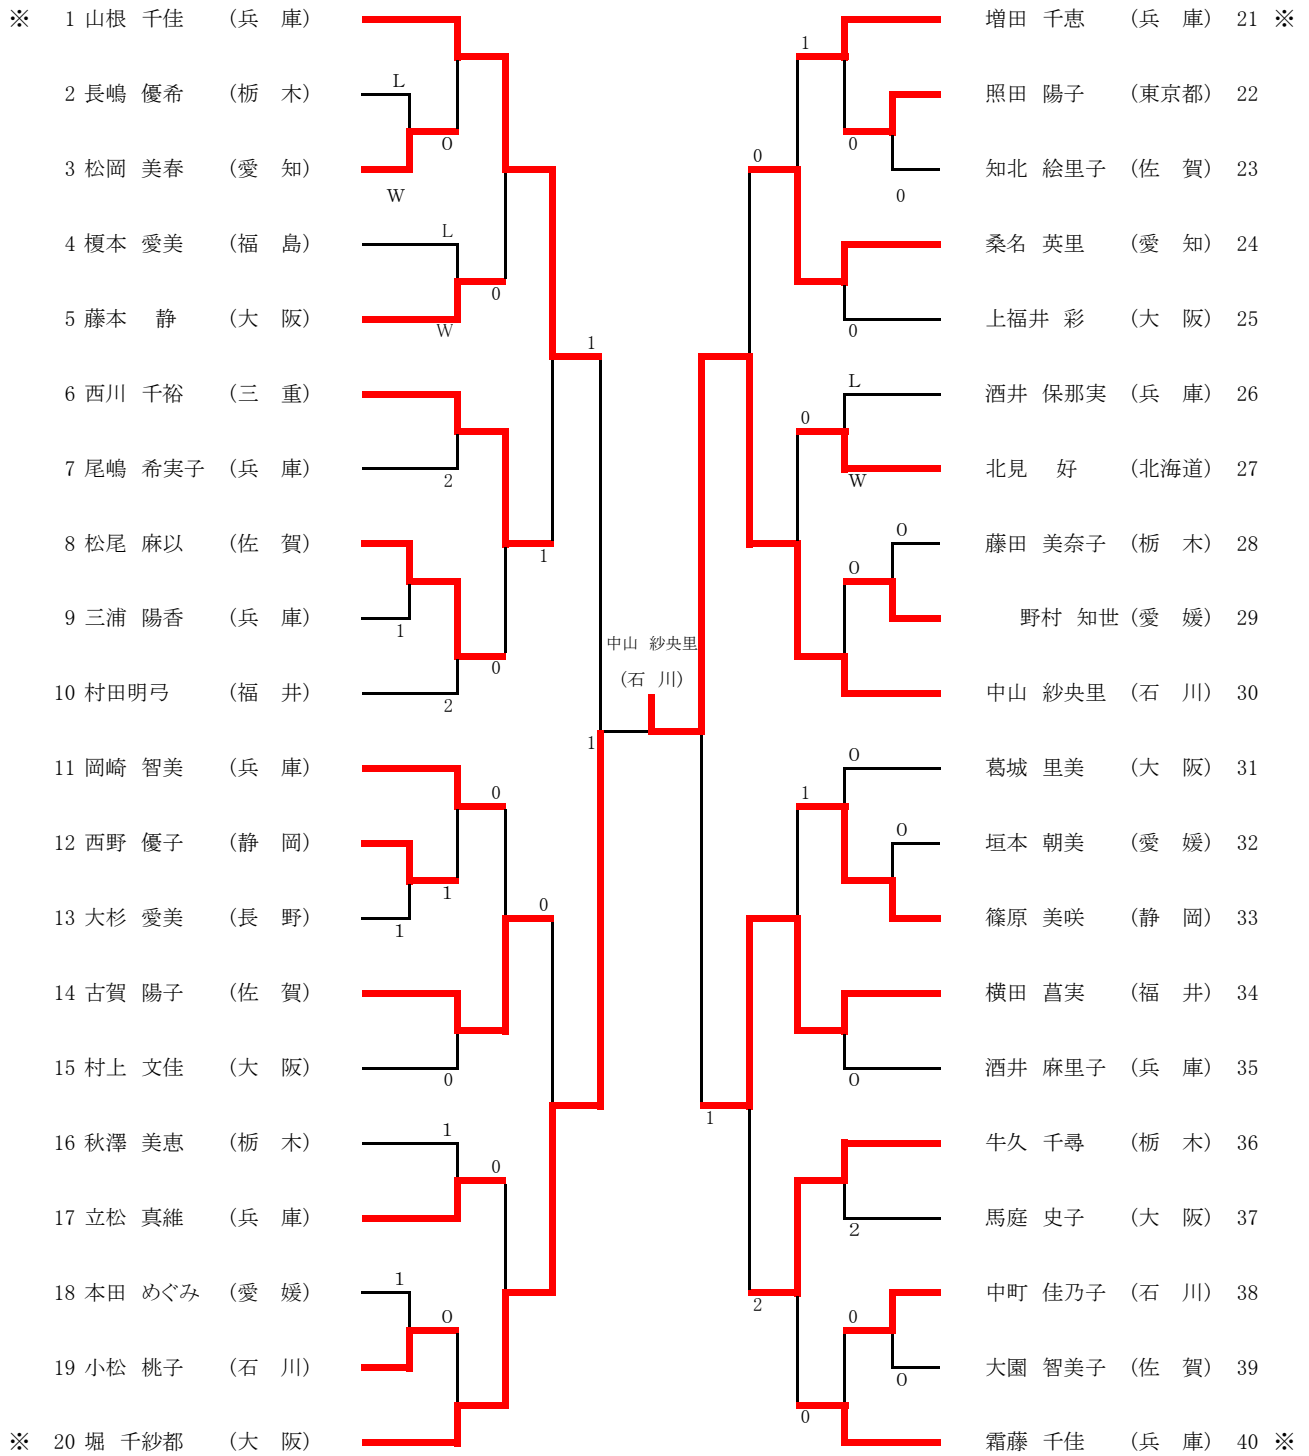

女子団体

- ※ 1 大阪 A
- 2 佐賀
- 3 石川
- 4 愛知 B
- 5 栃木
- 6 愛媛
- 7 長野
- 8 兵庫 C
- 9 山口

- 兵庫 A 10 ※
- 愛知 C 11
- 大阪 B 12
- 宮城 13
- 福井 14
- 北海道 15
- 愛知 A 16
- 静岡 17
- 兵庫 B 18
- 福島 19 ※

女子シニア団体

WD

WSD

※	1	岡田 千鶴 中村 理美	(奈 良)		宮崎 弘子 鈴木 真理子	(神奈川)	23 ※	
	2	長坂 育江 竹内 あつ子	(愛 知)		和田 まゆみ 小田 厚子	(香 川)	24	
	3	小出島 美津子 塩原 礼子	(長 野)		金谷 尚子 横澤 ゆかり	(富 山)	25	
	4	小清水 操 井上 実枝子	(神奈川)		中西 満子 五十崎 裕子	(大 阪)	26	
	5	伊丹 千都子 木村 正子	(大 阪)		渡邊 里美 加来 恭子	(福 岡)	27	
	6	山口 好子 酒井 あかね	(東京都)		河野 順子 工藤 晴美	(宮 城)	28	
	7	稲垣 鈴江 遠藤 玲子	(静 岡)			bye	29	
	8	石坂 千賀子 柚木 リツ子	(富 山)		高島 末子 高島 登志美	(静 岡)	30	
	9	寺本 佳代子 笠井 智子	(大 阪)		中山 市子 渡辺 節子	(長 野)	31	
	10	熊坂 香 鈴木 礼子	(宮 城)		岡田 千鶴 中村 理美 (奈 良)	吉村 千恵子 岩本 直美	(奈 良)	32
	11	杉村 範子 中井 久美子	(香 川)		小河 京子 三原 雅子	(広 島)	33 ※	
※	12	藤下 由美子 寺戸 幸代	(島 根)		久保井 圭子 河西 利恵子	(栃 木)	34	
	13	平石 礼子 平野 美恵	(栃 木)		阿部 真由美 吉井 順子	(愛 媛)	35	
	14	前田 由美子 浅田 和代	(福 井)		五味 房子 小林 かず子	(長 野)	36	
	15	高市 恵 細川 美智恵	(愛 媛)		井上 裕子 土野 美子	(熊 本)	37	
	16	bye				bye	38	
	17	盛山 千順 谷口 史子	(大 阪)		須藤 志津 武藤 美津	(福 島)	39	
	18	大岡 文子 川田 久美子	(兵 庫)		南口 和子 玉置 桜子	(和歌山)	40	
	19	花岡 由美子 小林 都史	(長 野)		寺田 純子 堀 広美	(神奈川)	41	
	20	片山 千賀子 永田 順子	(熊 本)		宮本 邦子 小坂 佳子	(石 川)	42	
	21	土屋 千恵子 佐藤 敦子	(福 島)		豊田 展子 成相 智恵子	(島 根)	43	
※	22	白井 ひとみ 古谷 みどり	(神奈川)		浅井 浩子 坂本 厚子	(大 阪)	44 ※	

WVD

WS

W30

- ※ 1 五十川 芙美 (福 島)
- 2 bye
- 3 川島 祐子 (兵 庫)
- 4 白石 沙耶香 (群 馬)
- 5 横井 百世 (愛 知)
- 6 森下 智予 (大 阪)
- 7 味村 共子 (兵 庫)
- ※ 8 鈴木 和恵 (宮 城)

- 伊能 奈生 (茨 城) 9
- 前田 由紀子 (兵 庫) 10
- 蔵竹 康子 (石 川) 11
- 勝又 史子 (愛 知) 12
- 柴谷 美穂 (兵 庫) 13
- 藤谷 多賀子 (愛 知) 14
- bye 15
- 齋藤 美智子 (宮 城) 16 ※

W40

W50

WL60

WH60

※	1 廣田 千代子	(大 阪)		川尻 恵美子	(広 島)	13	※
	2 鈴木 礼子	(宮 城)		大岡 文子	(兵 庫)	14	
	3 堀 信子	(東京都)		矢島 美智子	(東京都)	15	
	4 渡辺 節子	(長 野)		小出島 美津子	(長 野)	16	
	5	bye			bye	17	
※	6 石田 道代	(広 島)		濱崎 千砂子	(大 阪)	18	※
※	7 松本 容子	(兵 庫)		藤下 由美子	(島 根)	19	※
	8 堀 広美	(神奈川)			bye	20	
	9 中村 景子	(広 島)		阿久津 君江	(千 葉)	21	
	10 勝山 敬子	(北海道)		糸谷 輝世	(北海道)	22	
	11 佐竹 謙子	(大 阪)		望月 恵子	(東京都)	23	
※	12 長澤 征代	(東京都)		中田 早苗	(大 阪)	24	※