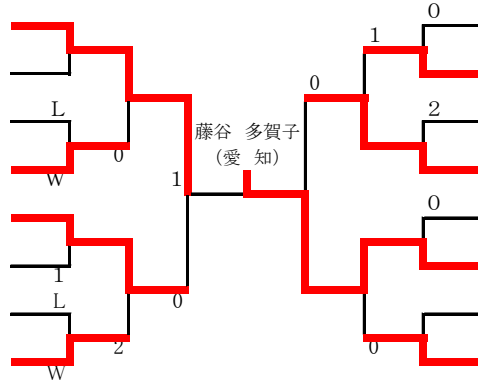

女子団体

- ※ 1 大阪 A
- 2 佐賀
- 3 石川
- 4 愛知 B
- 5 栃木
- 6 愛媛
- 7 長野
- 8 兵庫 C
- 9 山口

- 兵庫 A 10 ※
- 愛知 C 11
- 大阪 B 12
- 宮城 13
- 福井 14
- 北海道 15
- 愛知 A 16
- 静岡 17
- 兵庫 B 18
- 福島 19 ※

女子シニア団体

WD

WSD

※	1	岡田 千鶴 中村 理美	(奈 良)		宮崎 弘子 鈴木 真理子	(神奈川)	23 ※	
	2	長坂 育江 竹内 あつ子	(愛 知)		和田 まゆみ 小田 厚子	(香 川)	24	
	3	小出島 美津子 塩原 礼子	(長 野)		金谷 尚子 横澤 ゆかり	(富 山)	25	
	4	小清水 操 井上 実枝子	(神奈川)		中西 満子 五十崎 裕子	(大 阪)	26	
	5	伊丹 千都子 木村 正子	(大 阪)		渡邊 里美 加来 恭子	(福 岡)	27	
	6	山口 好子 酒井 あかね	(東京都)		河野 順子 工藤 晴美	(宮 城)	28	
	7	稲垣 鈴江 遠藤 玲子	(静 岡)			bye	29	
	8	石坂 千賀子 柚木 リツ子	(富 山)		高島 末子 高島 登志美	(静 岡)	30	
	9	寺本 佳代子 笠井 智子	(大 阪)		中山 市子 渡辺 節子	(長 野)	31	
	10	熊坂 香 鈴木 礼子	(宮 城)		岡田 千鶴 中村 理美 (奈 良)	吉村 千恵子 岩本 直美	(奈 良)	32
	11	杉村 範子 中井 久美子	(香 川)		小河 京子 三原 雅子	(広 島)	33 ※	
※	12	藤下 由美子 寺戸 幸代	(島 根)		久保井 圭子 河西 利恵子	(栃 木)	34	
	13	平石 礼子 平野 美恵	(栃 木)		阿部 真由美 吉井 順子	(愛 媛)	35	
	14	前田 由美子 浅田 和代	(福 井)		五味 房子 小林 かず子	(長 野)	36	
	15	高市 恵 細川 美智恵	(愛 媛)		井上 裕子 土野 美子	(熊 本)	37	
	16	bye				bye	38	
	17	盛山 千順 谷口 史子	(大 阪)		須藤 志津 武藤 美津	(福 島)	39	
	18	大岡 文子 川田 久美子	(兵 庫)		南口 和子 玉置 桜子	(和歌山)	40	
	19	花岡 由美子 小林 都史	(長 野)		寺田 純子 堀 広美	(神奈川)	41	
	20	片山 千賀子 永田 順子	(熊 本)		宮本 邦子 小坂 佳子	(石 川)	42	
	21	土屋 千恵子 佐藤 敦子	(福 島)		豊田 展子 成相 智恵子	(島 根)	43	
※	22	白井 ひとみ 古谷 みどり	(神奈川)		浅井 浩子 坂本 厚子	(大 阪)	44 ※	

WVD

WS

W30

- ※ 1 五十川 芙美 (福 島)
- 2 bye
- 3 川島 祐子 (兵 庫)
- 4 白石 沙耶香 (群 馬)
- 5 横井 百世 (愛 知)
- 6 森下 智予 (大 阪)
- 7 味村 共子 (兵 庫)
- ※ 8 鈴木 和恵 (宮 城)

- 伊能 奈生 (茨 城) 9
- 前田 由紀子 (兵 庫) 10
- 蔵竹 康子 (石 川) 11
- 勝又 史子 (愛 知) 12
- 柴谷 美穂 (兵 庫) 13
- 藤谷 多賀子 (愛 知) 14
- bye 15
- 齋藤 美智子 (宮 城) 16 ※

W40

W50

WL60

WH60

※	1 廣田 千代子	(大 阪)		川尻 恵美子	(広 島)	13	※
	2 鈴木 礼子	(宮 城)		大岡 文子	(兵 庫)	14	
	3 堀 信子	(東京都)		矢島 美智子	(東京都)	15	
	4 渡辺 節子	(長 野)		小出島 美津子	(長 野)	16	
	5	bye			bye	17	
※	6 石田 道代	(広 島)		濱崎 千砂子	(大 阪)	18	※
※	7 松本 容子	(兵 庫)		藤下 由美子	(島 根)	19	※
	8 堀 広美	(神奈川)			bye	20	
	9 中村 景子	(広 島)		阿久津 君江	(千 葉)	21	
	10 勝山 敬子	(北海道)		糸谷 輝世	(北海道)	22	
	11 佐竹 謙子	(大 阪)		望月 恵子	(東京都)	23	
※	12 長澤 征代	(東京都)		中田 早苗	(大 阪)	24	※